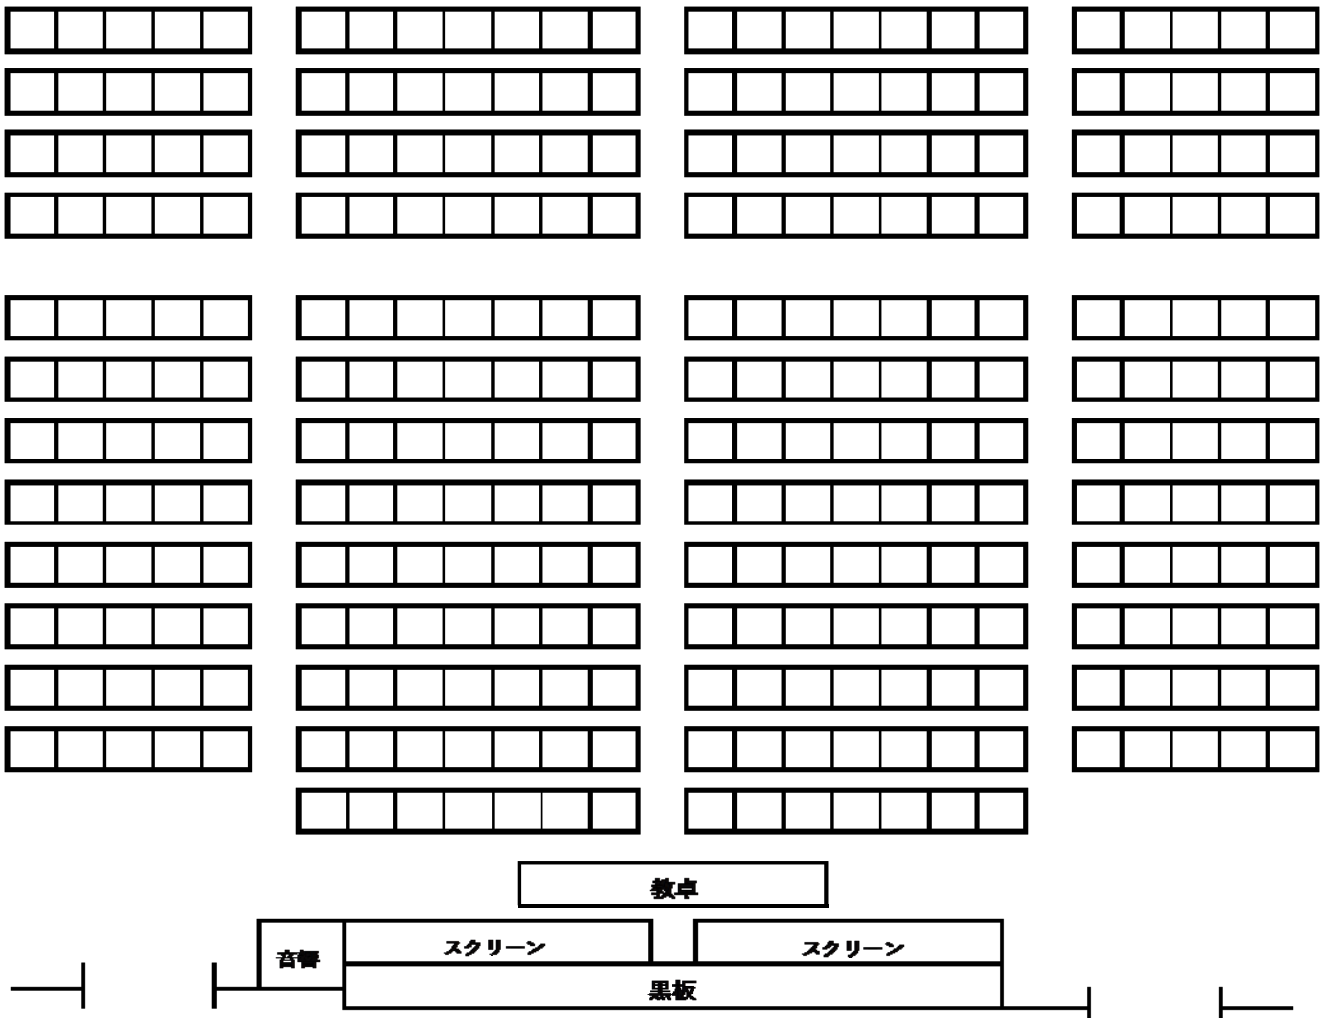

内部写真

準備中

レイアウト

教室設備

- ・固定机
- ・黒板
- ・スクリーン
- ・プロジェクター
- ・マイク