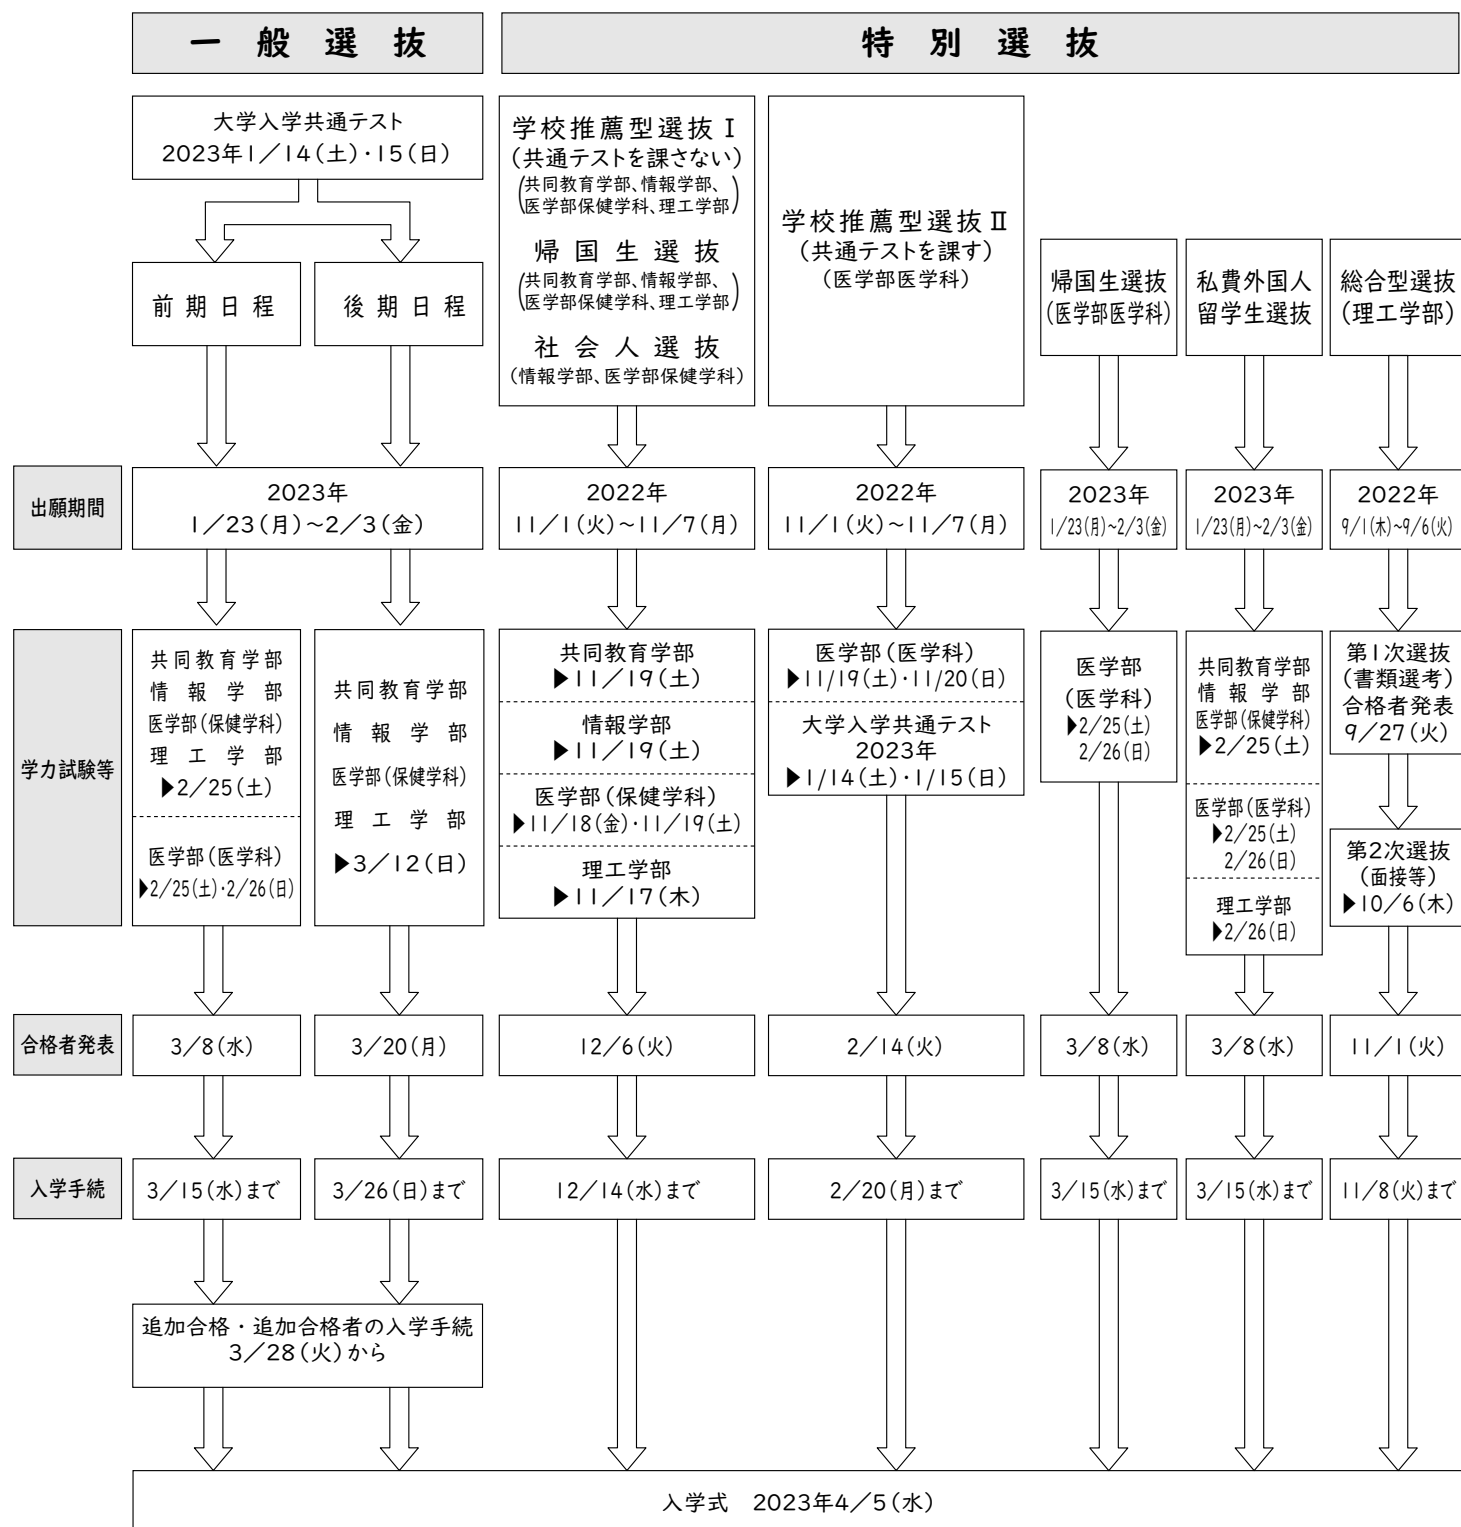

群馬大学入学者選抜日程の概要

本学では、これらの入学者選抜のほか、編入学試験を実施します。

新型コロナウイルス感染症の罹患等により、前期及び後期日程が受験出来なかった場合は、3月22日(水)に追試験を行います。

詳細については、ホームページ若しくは裏表紙「入学試験に関する問合せ先」の各学部入試担当係へ問合せください。