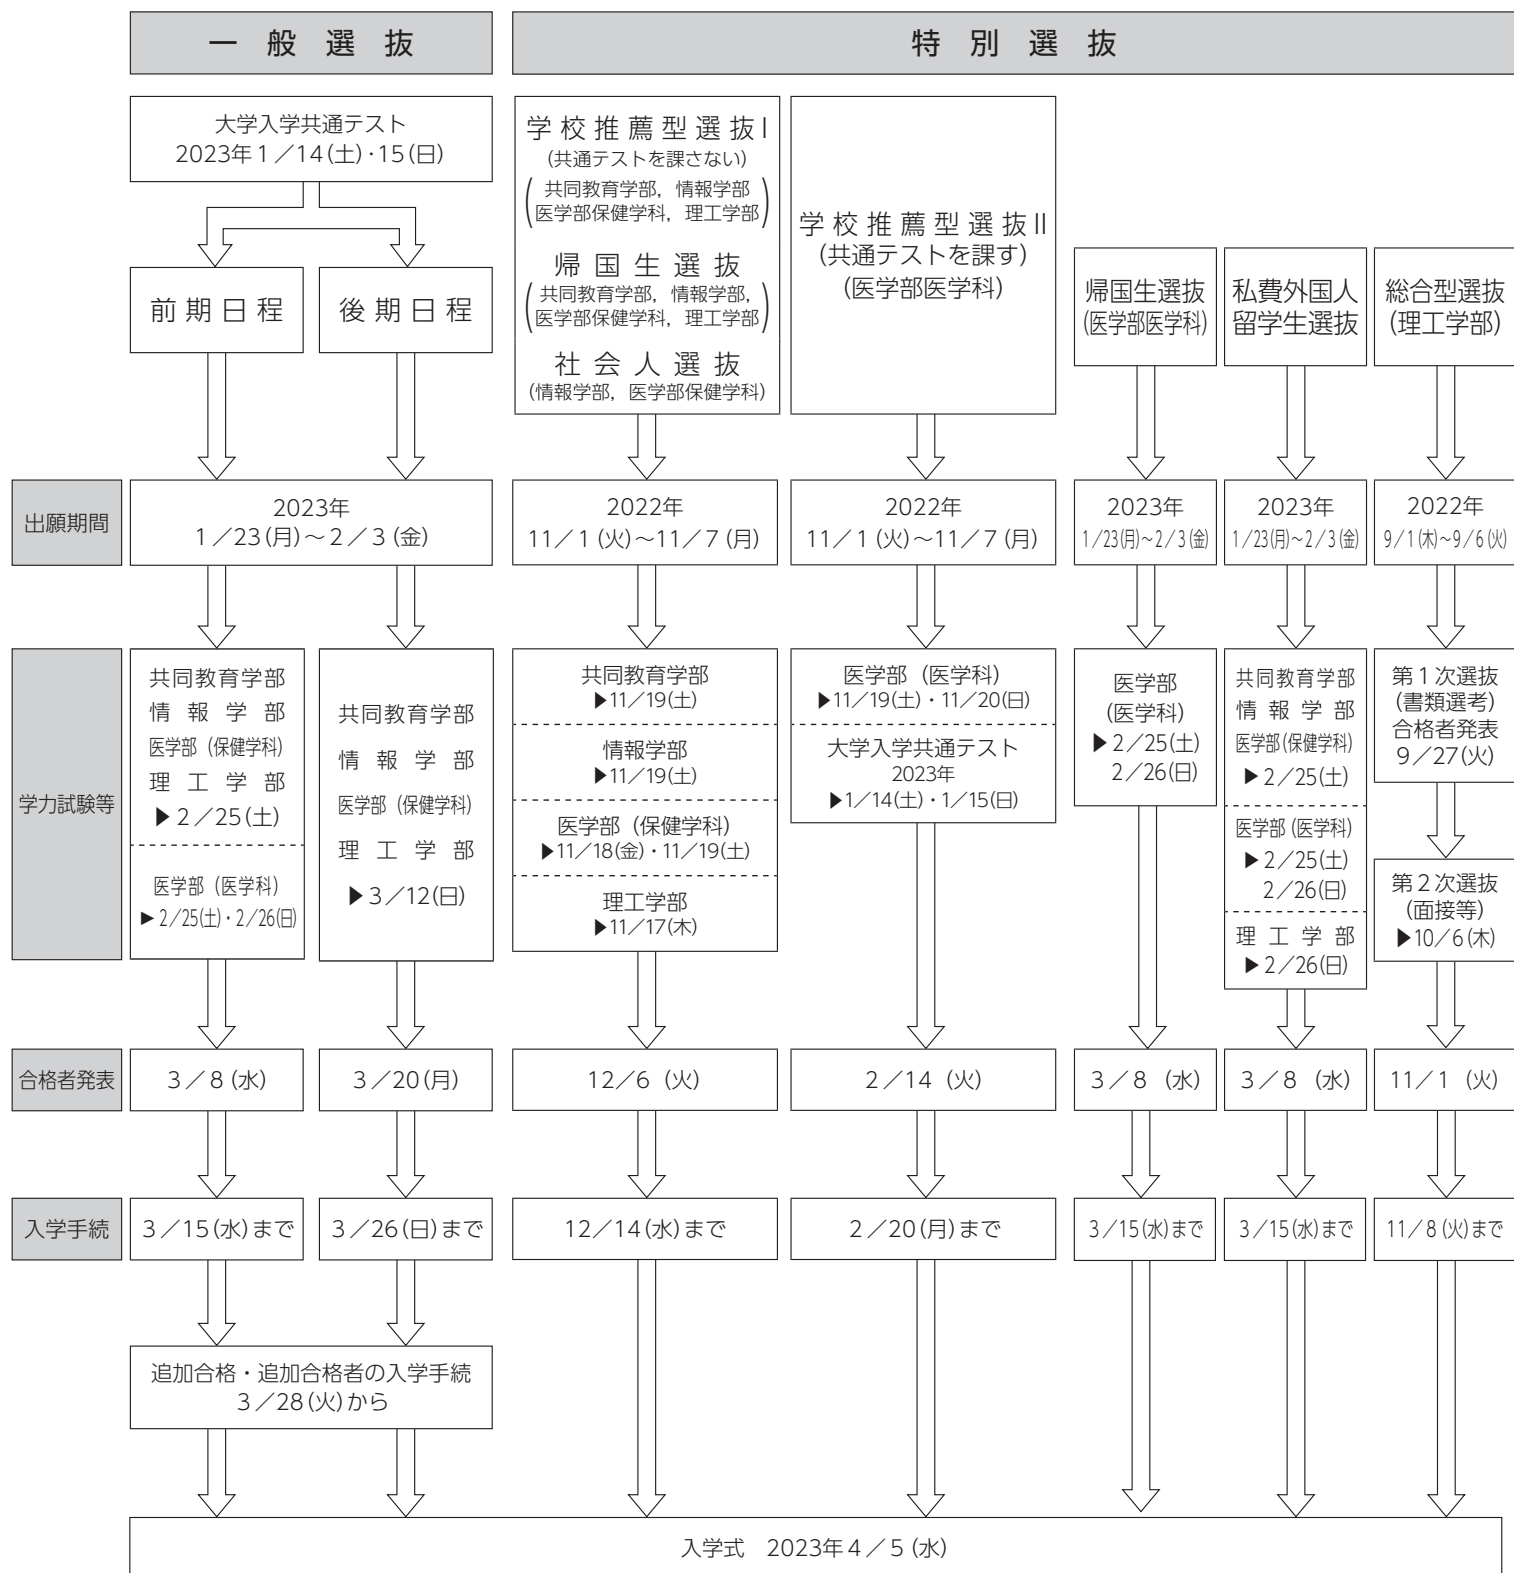

群馬大学入学者選抜日程の概要

本学では、これらの入学者選抜のほか、編入学試験を実施します。

新型コロナウイルス感染症の罹患等により、前期及び後期日程が受験出来なかった場合は、3月22日(水)に追試験を行います。

詳細については、ホームページ若しくは裏表紙「入学試験に関する問合せ先」の各学部入試担当係へ問合せください。