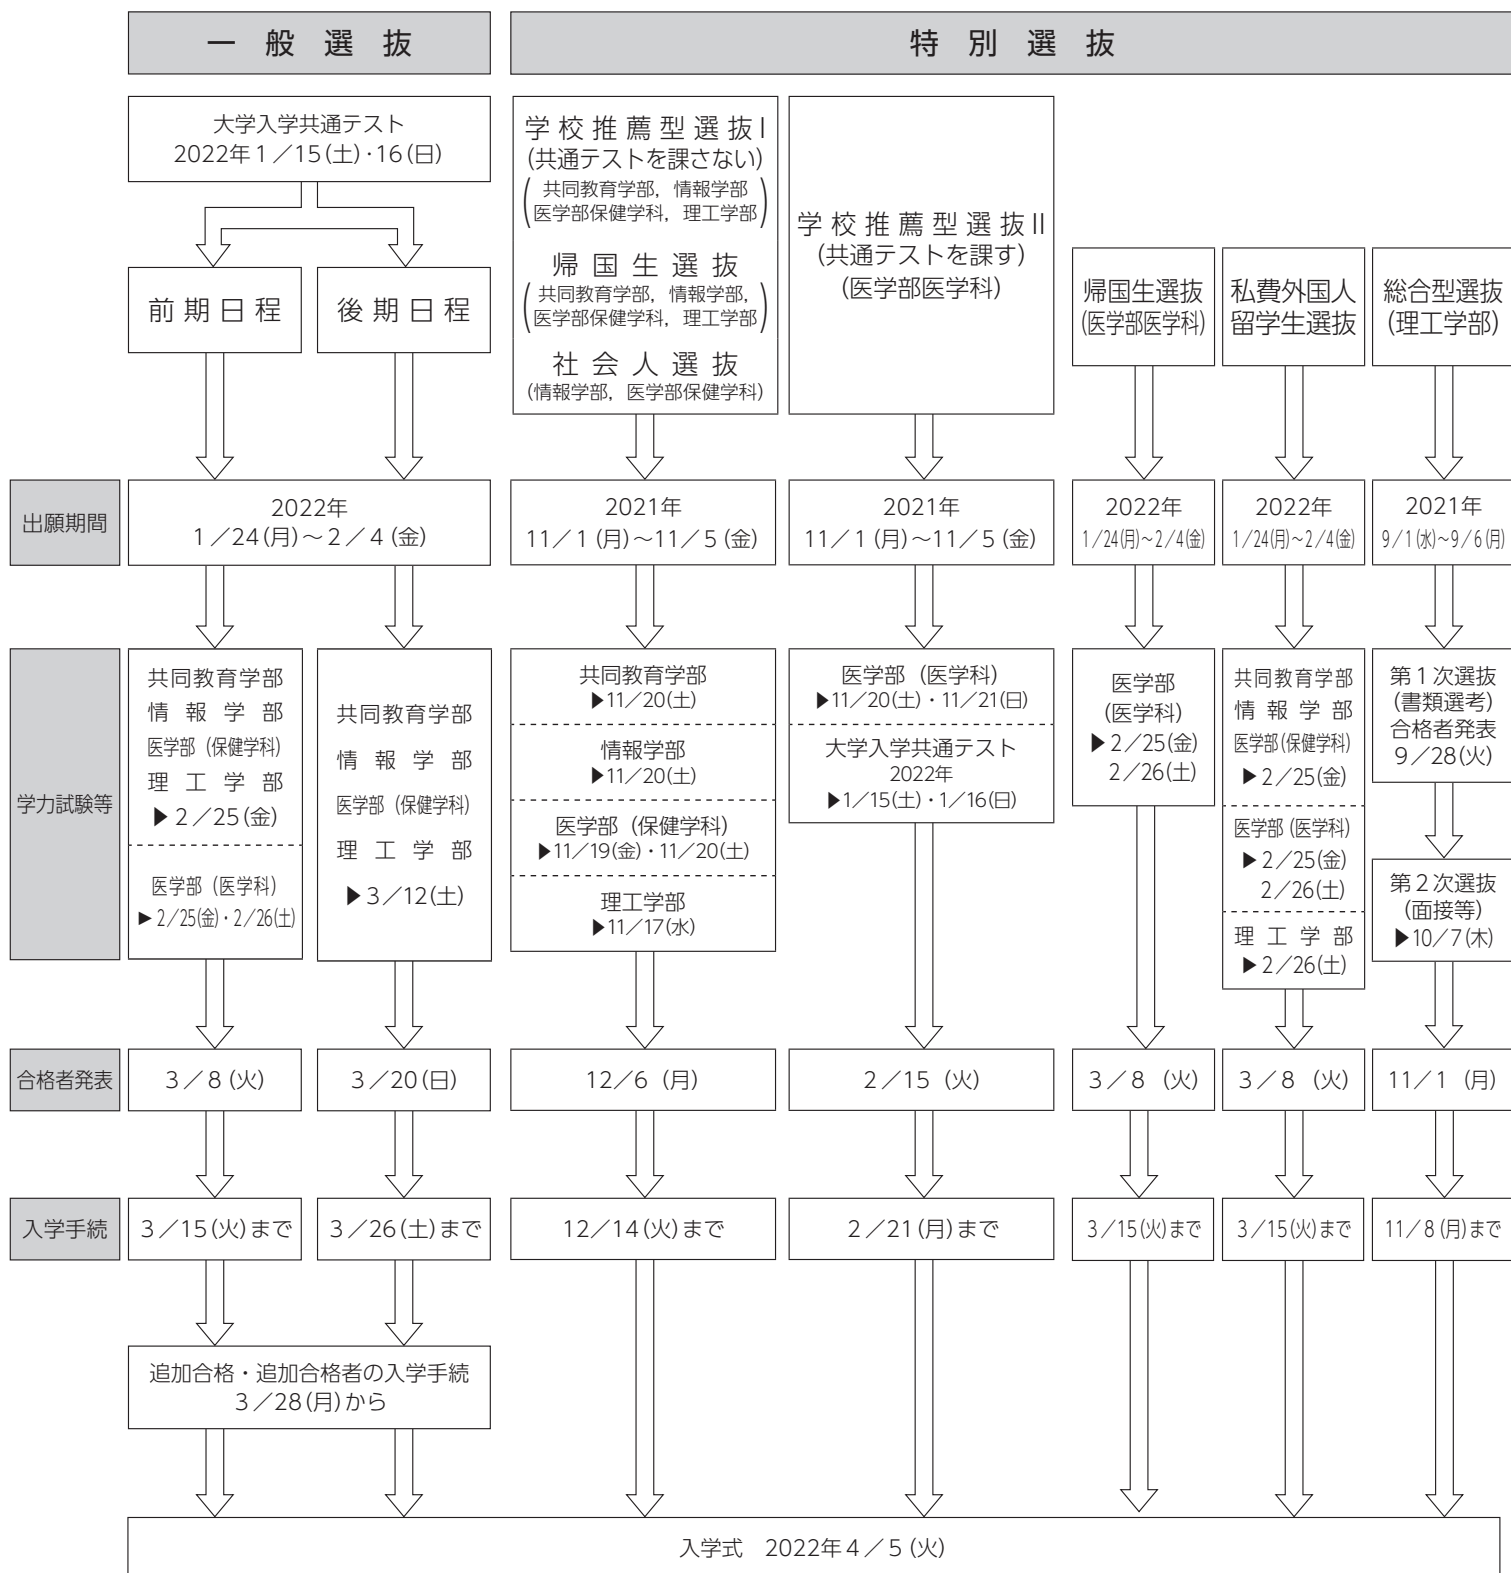

# 群馬大学入学者選抜日程の概要

本学では、これらの入学者選抜のほか、編入学試験を実施します。

新型コロナウイルス感染症の罹患等により、前期及び後期日程が受験出来なかった場合は、3月22日(火)に追試験を行います。

詳細については、ホームページ若しくは裏表紙「入学試験に関する問合せ先」の各学部入試担当係へ問合せください。