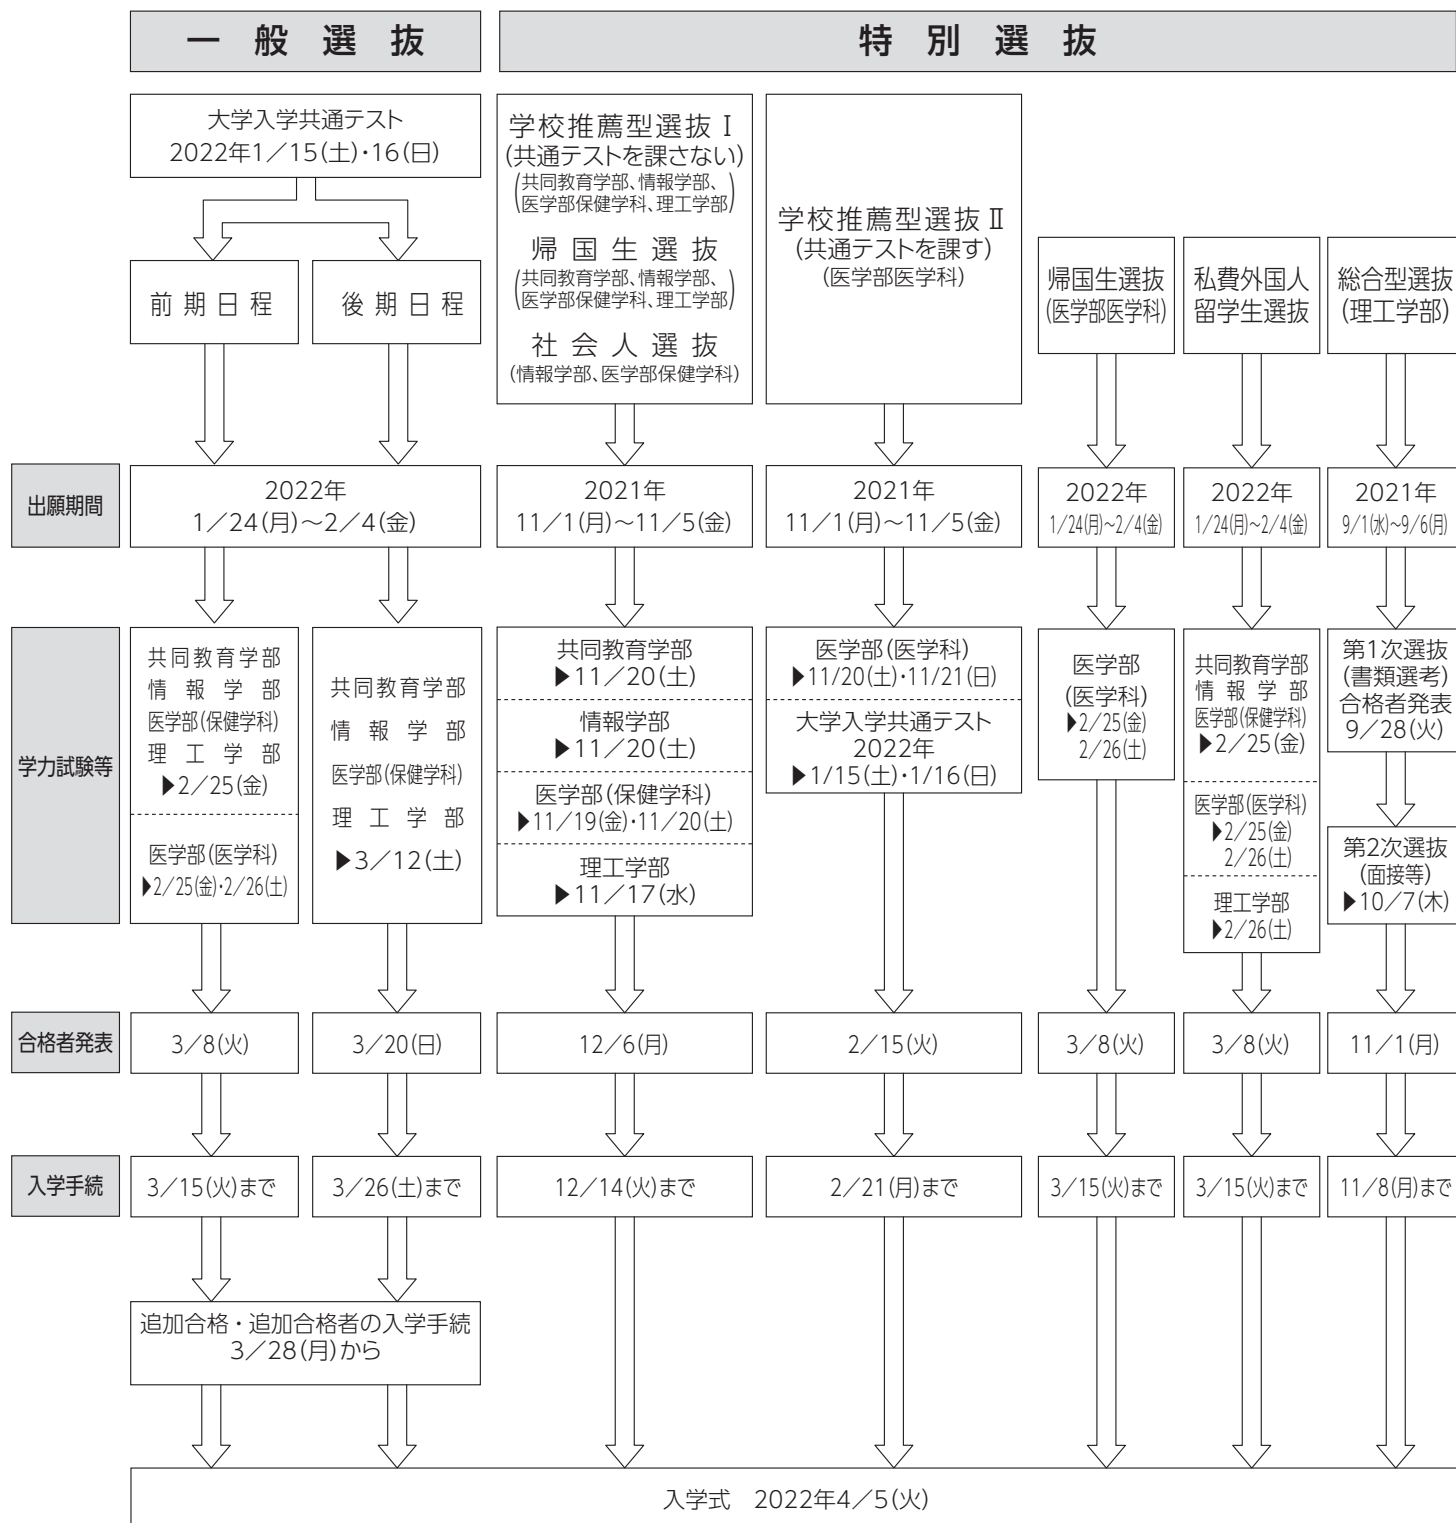

群馬大学入学者選抜日程の概要

本学では、これらの入学者選抜のほか、編入学試験を実施します。

新型コロナウイルス感染症の罹患等により、前期及び後期日程が受験出来なかった場合は、3月22日(火)に追試験を行います。

詳細については、ホームページ若しくは裏表紙「入学試験に関する問合せ先」の各学部入試担当係へ問合せください。