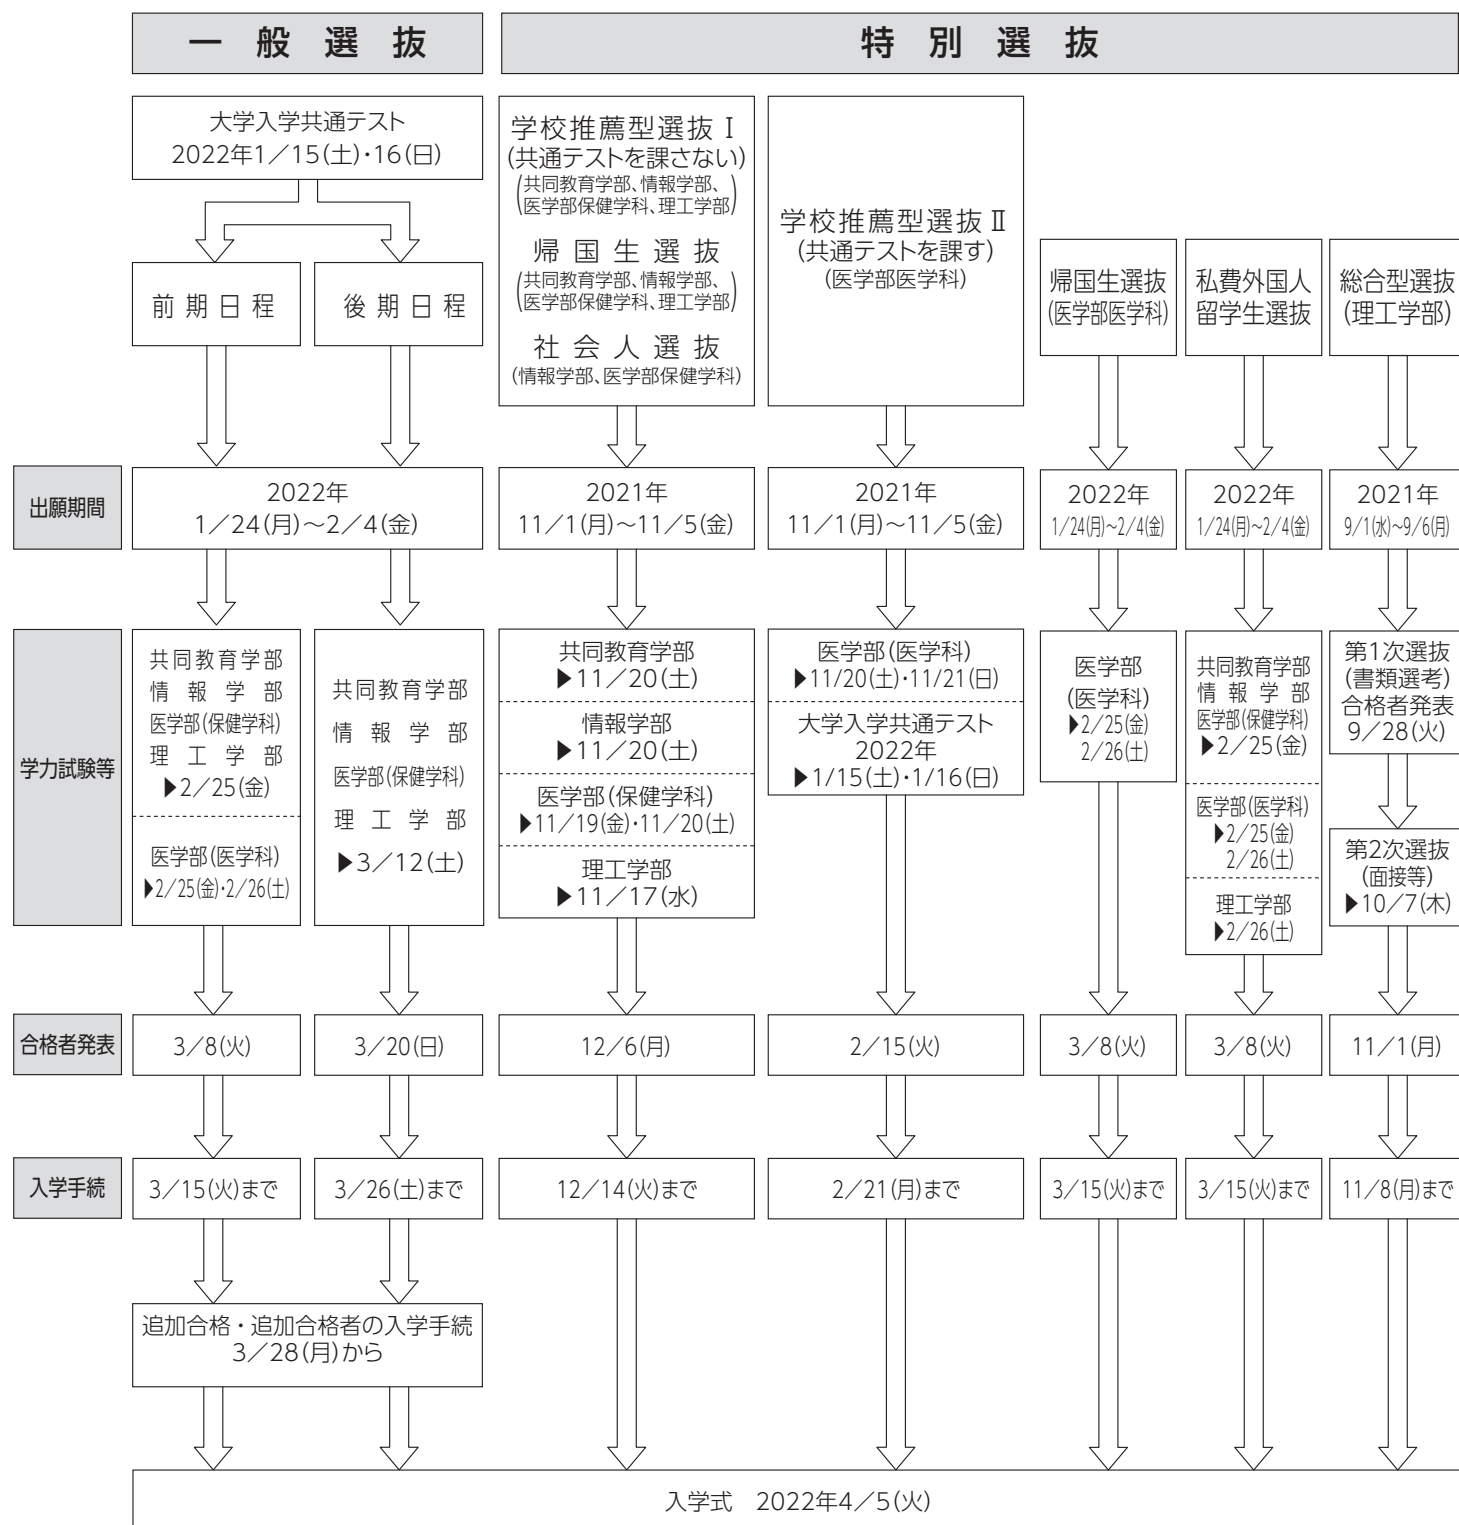

群馬大学入学者選抜日程の概要

本学では、これらの入学者選抜のほか、編入学試験を実施します。

新型コロナウイルス感染症の罹患等により、前期及び後期日程が受験出来なかった場合は、3月22日(火)に追試験を行います。

詳細については、ホームページ若しくは裏表紙「入学試験に関する問合せ先」の各学部入試担当係へ問合せください。