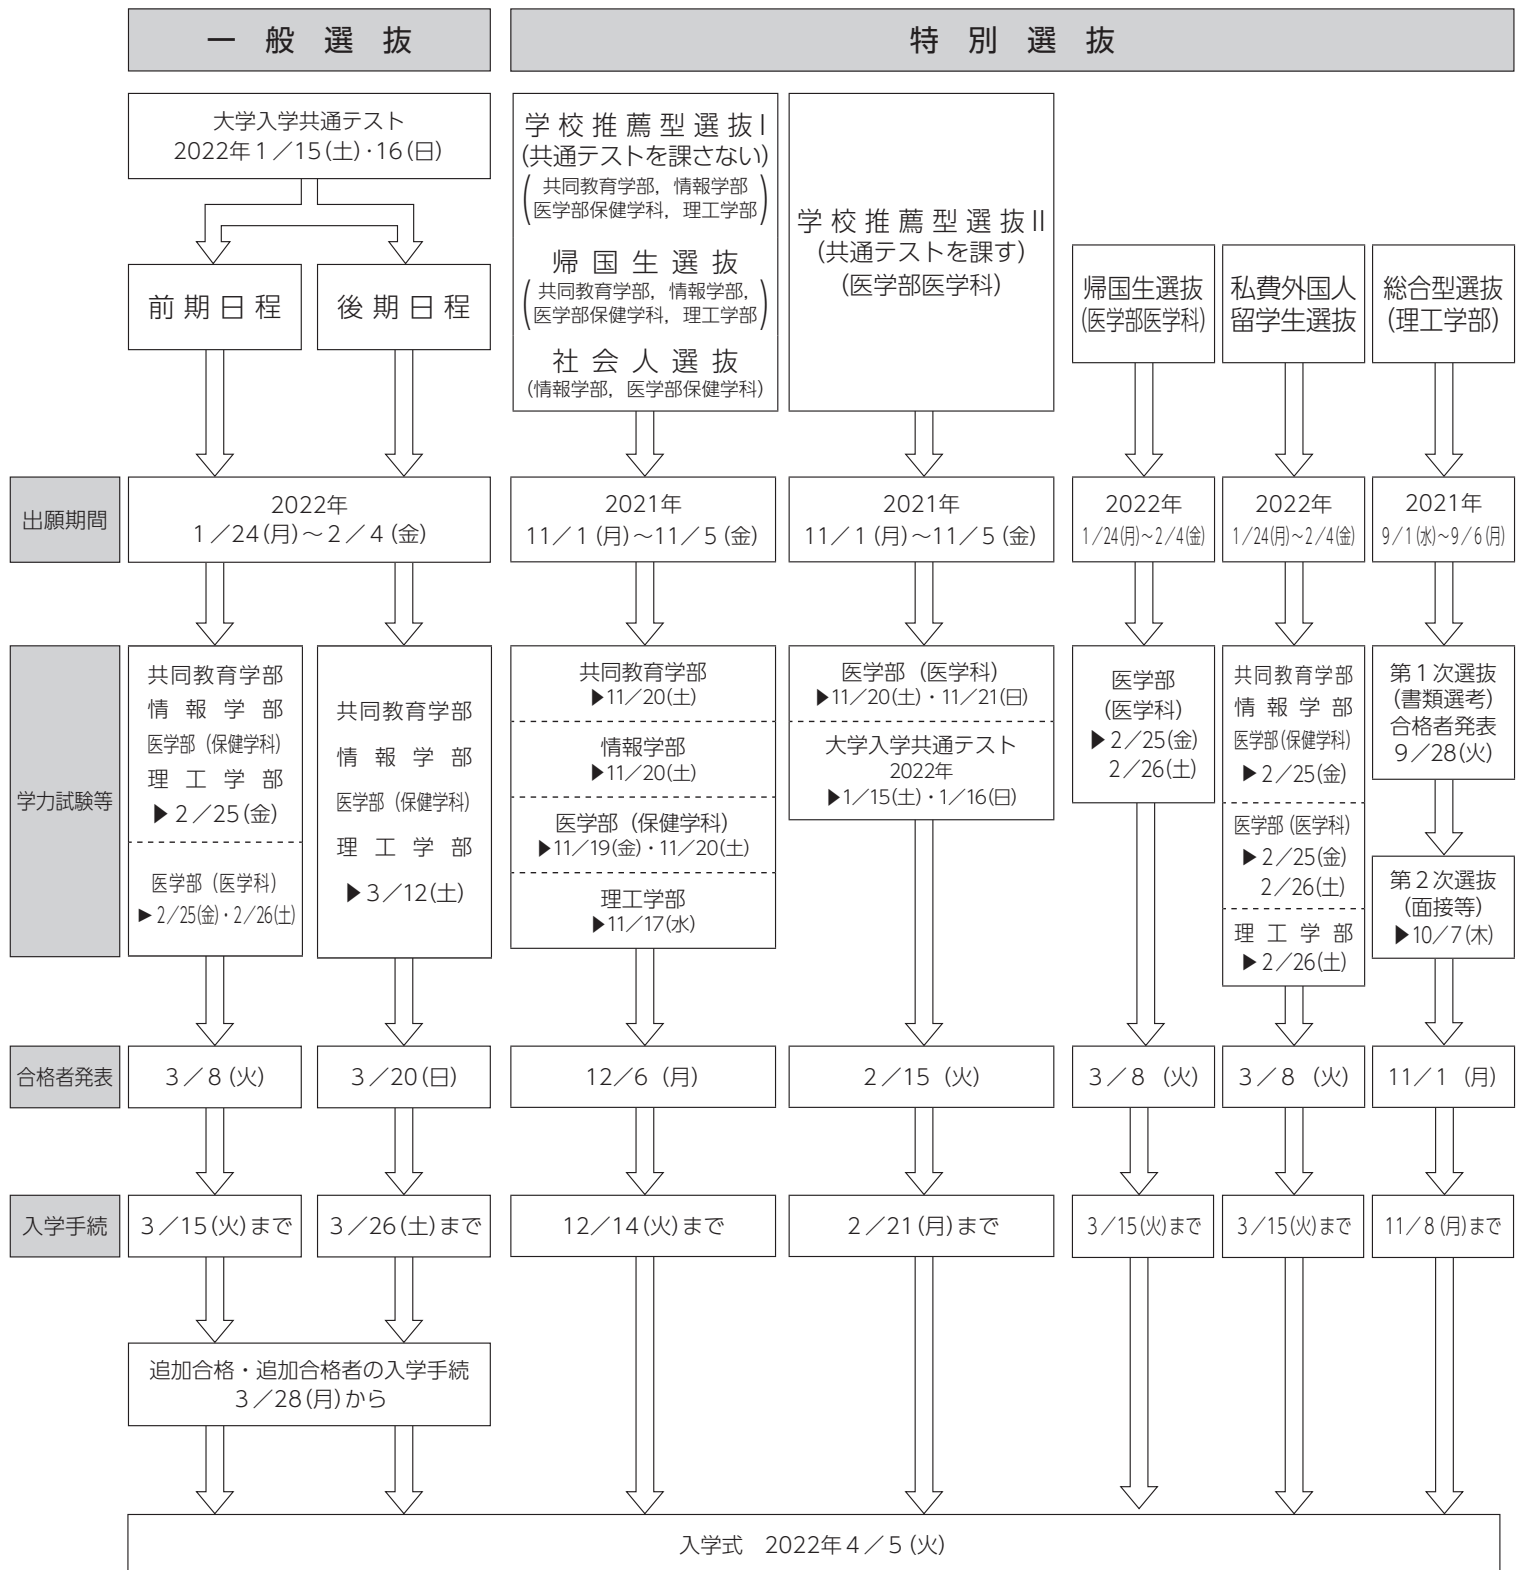

群馬大学入学者選抜日程の概要

本学では、これらの入学者選抜のほか、編入学試験を実施します。

新型コロナウイルス感染症の罹患等により、前期及び後期日程が受験出来なかった場合は、3月22日(火)に追試験を行います。

詳細については、ホームページ若しくは裏表紙「入学試験に関する問合せ先」の各学部入試担当係へ問合せください。