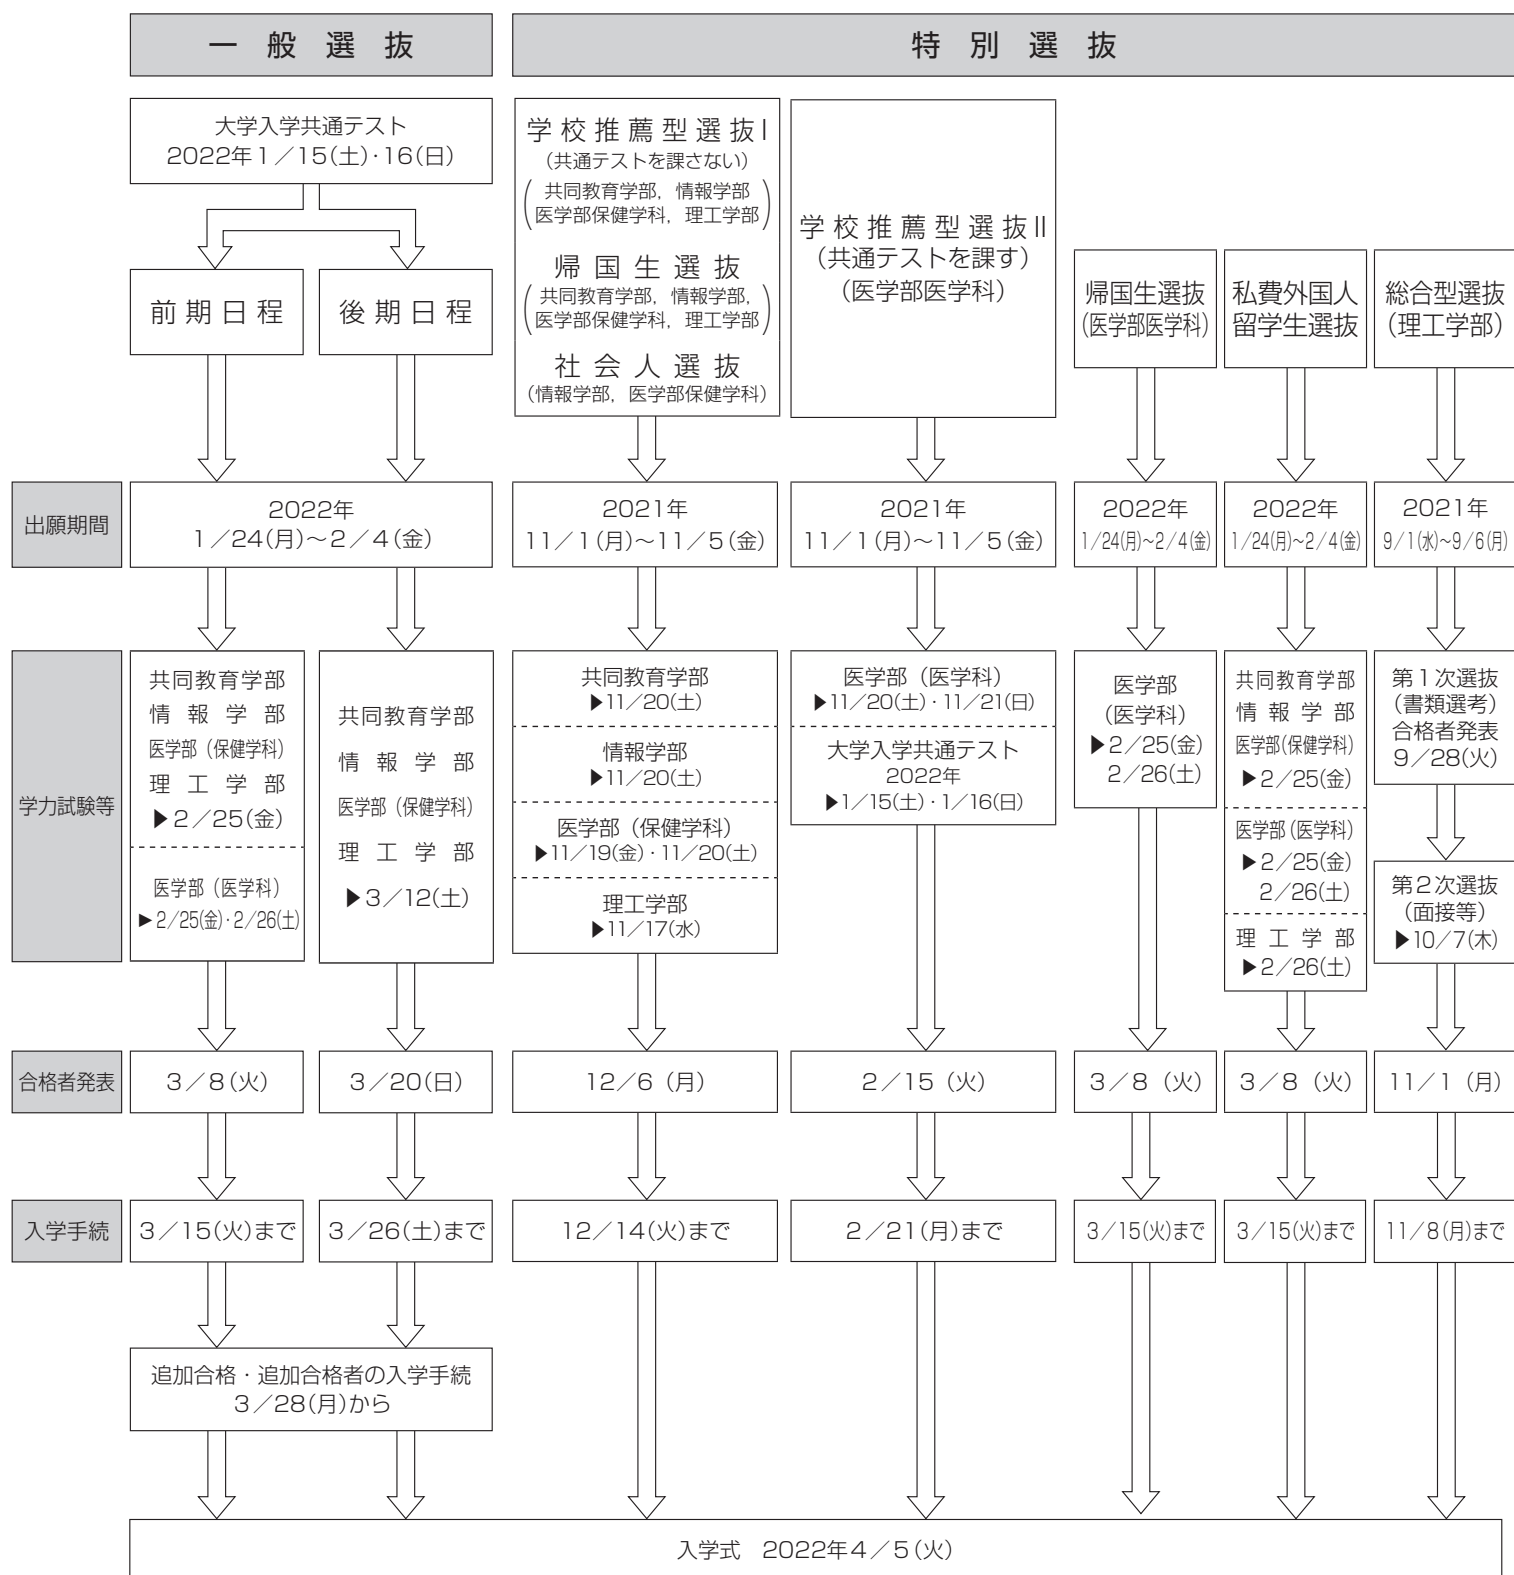

# 群馬大学入学者選抜日程の概要

本学では、これらの入学者選抜のほか、編入学試験を実施します。

新型コロナウイルス感染症の罹患等により、前期及び後期日程が受験出来なかった場合は、3月22日(火)に追試験を行います。

詳細については、ホームページ若しくは裏表紙「入学試験に関する問合せ先」の各学部入試担当係へ問合せしてください。