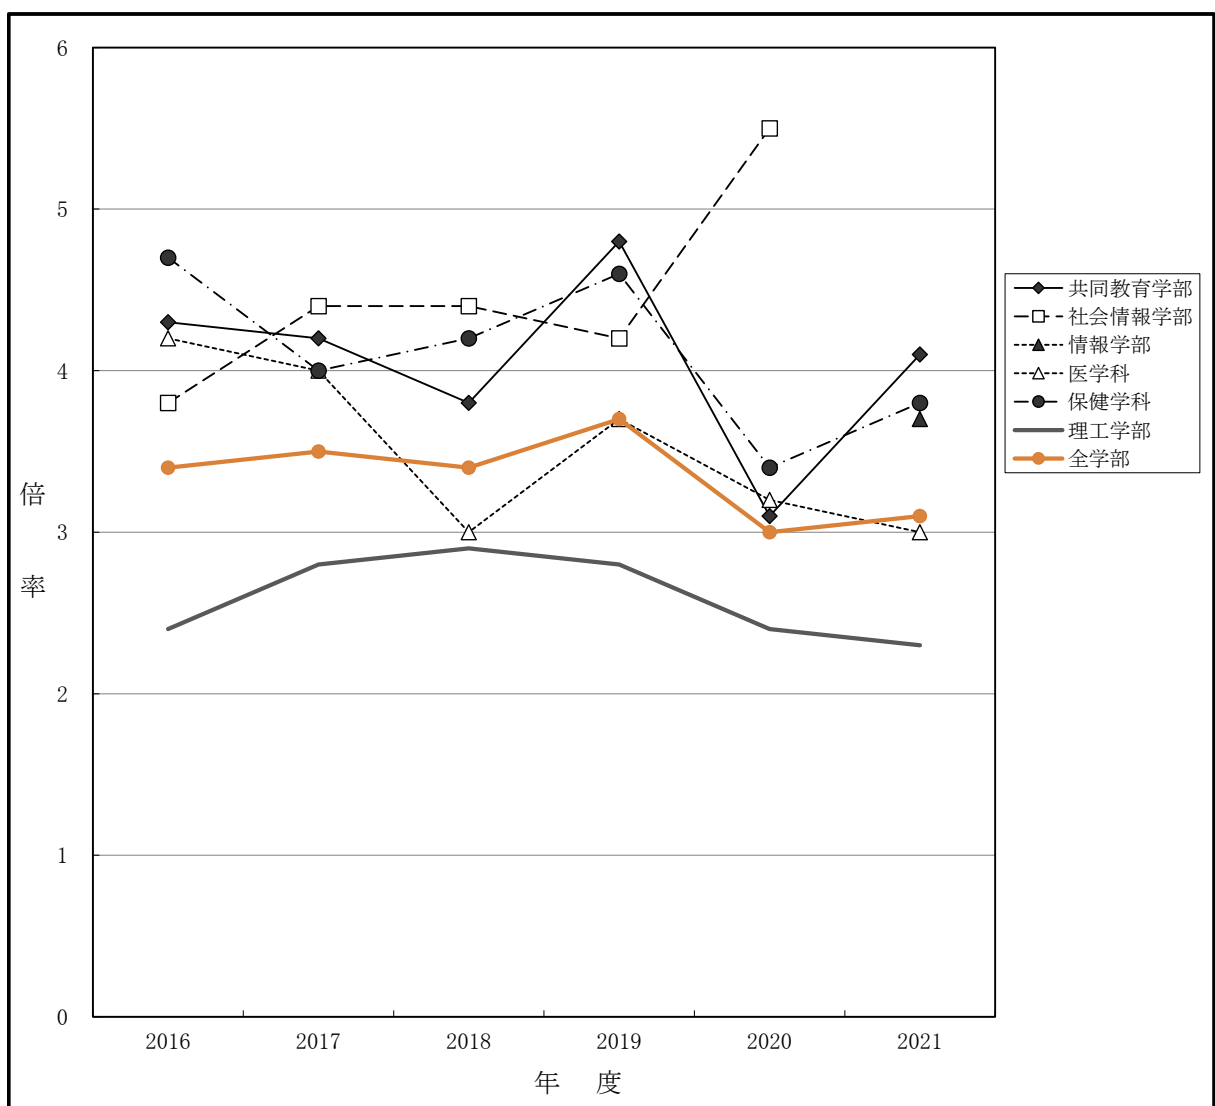

## 9. 最近6か年における志願者数・倍率

年度	共同教育学部			社会情報学部 情報学部※1			医学部 (医学科)			医学部 (保健学科)			理工学部			全学部		
	募集人員	志願者	倍率	募集人員	志願者	倍率	募集人員	志願者	倍率	募集人員	志願者	倍率	募集人員	志願者	倍率	募集人員	志願者	倍率
2016	220	952	4.3	100	380	3.8	108	451	4.2	160	752	4.7	510	1,202	2.4	1,098	3,737	3.4
2017	220	933	4.2	100	438	4.4	108	433	4.0	160	639	4.0	510	1,436	2.8	1,098	3,879	3.5
2018	220	830	3.8	100	437	4.4	108	324	3.0	160	677	4.2	510	1,472	2.9	1,098	3,740	3.4
2019	220	1,062	4.8	100	423	4.2	108	399	3.7	160	737	4.6	510	1,404	2.8	1,098	4,025	3.7
2020	190	591	3.1	100	550	5.5	108	350	3.2	160	539	3.4	540	1,282	2.4	1,098	3,312	3.0
2021	190	773	4.1	170	623	3.7	108	329	3.0	160	611	3.8	470	1,074	2.3	1,098	3,410	3.1

【備考】※1. 社会情報学部および情報学部については、2020年度までは社会情報学部の数値、2021年度からは情報学部の数値。

※2. 理工学部については、2021年度からは改組後の数値。