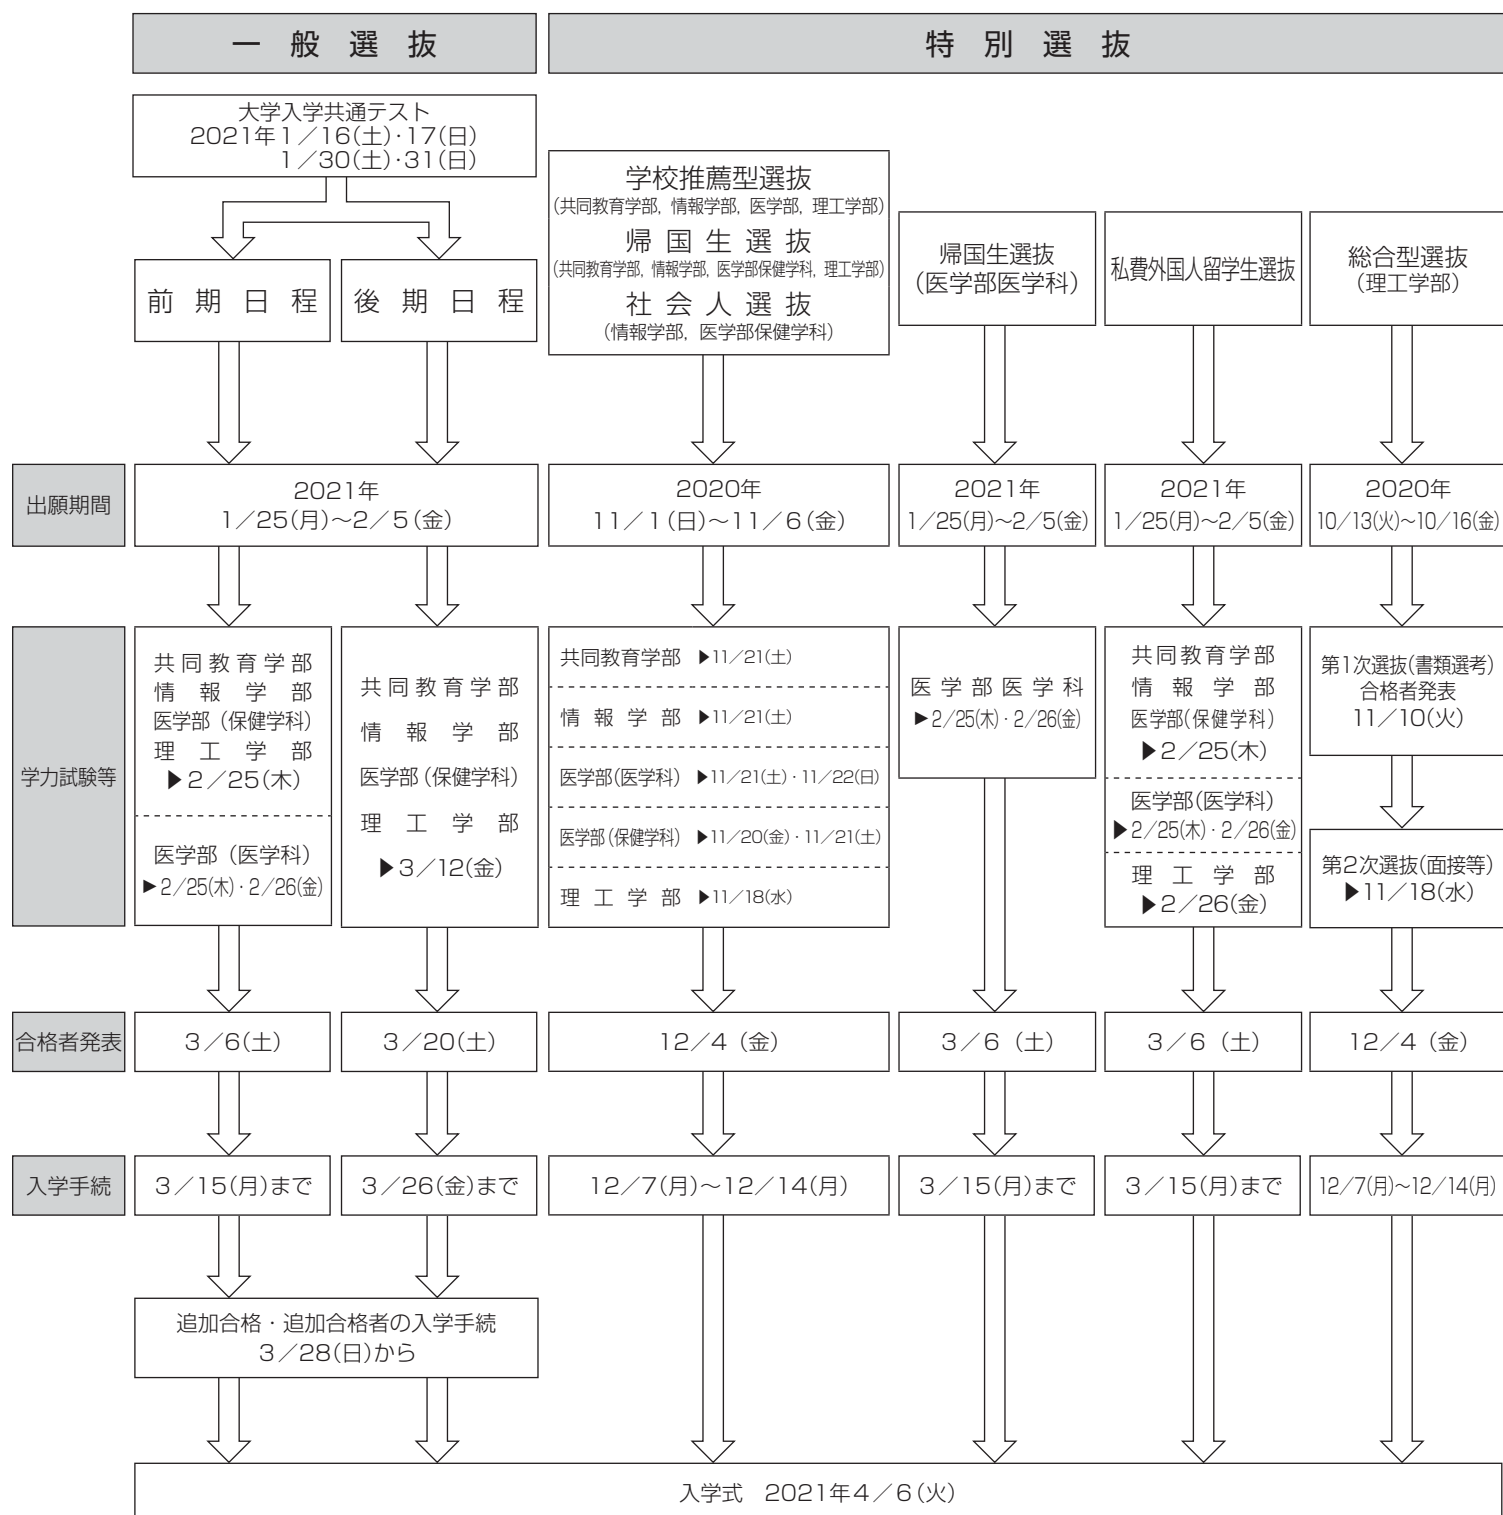

群馬大学入学者選抜日程の概要

本学では、これらの入学者選抜のほか、編入学試験を実施します。

新型コロナウイルス感染症の罹患等により、前期及び後期日程が受験出来なかった場合は、3月22日(月)に追試験を行います。

詳細については、ホームページ若しくは裏表紙「入学試験に関する問合せ先」の各学部入試担当係へ問合せしてください。