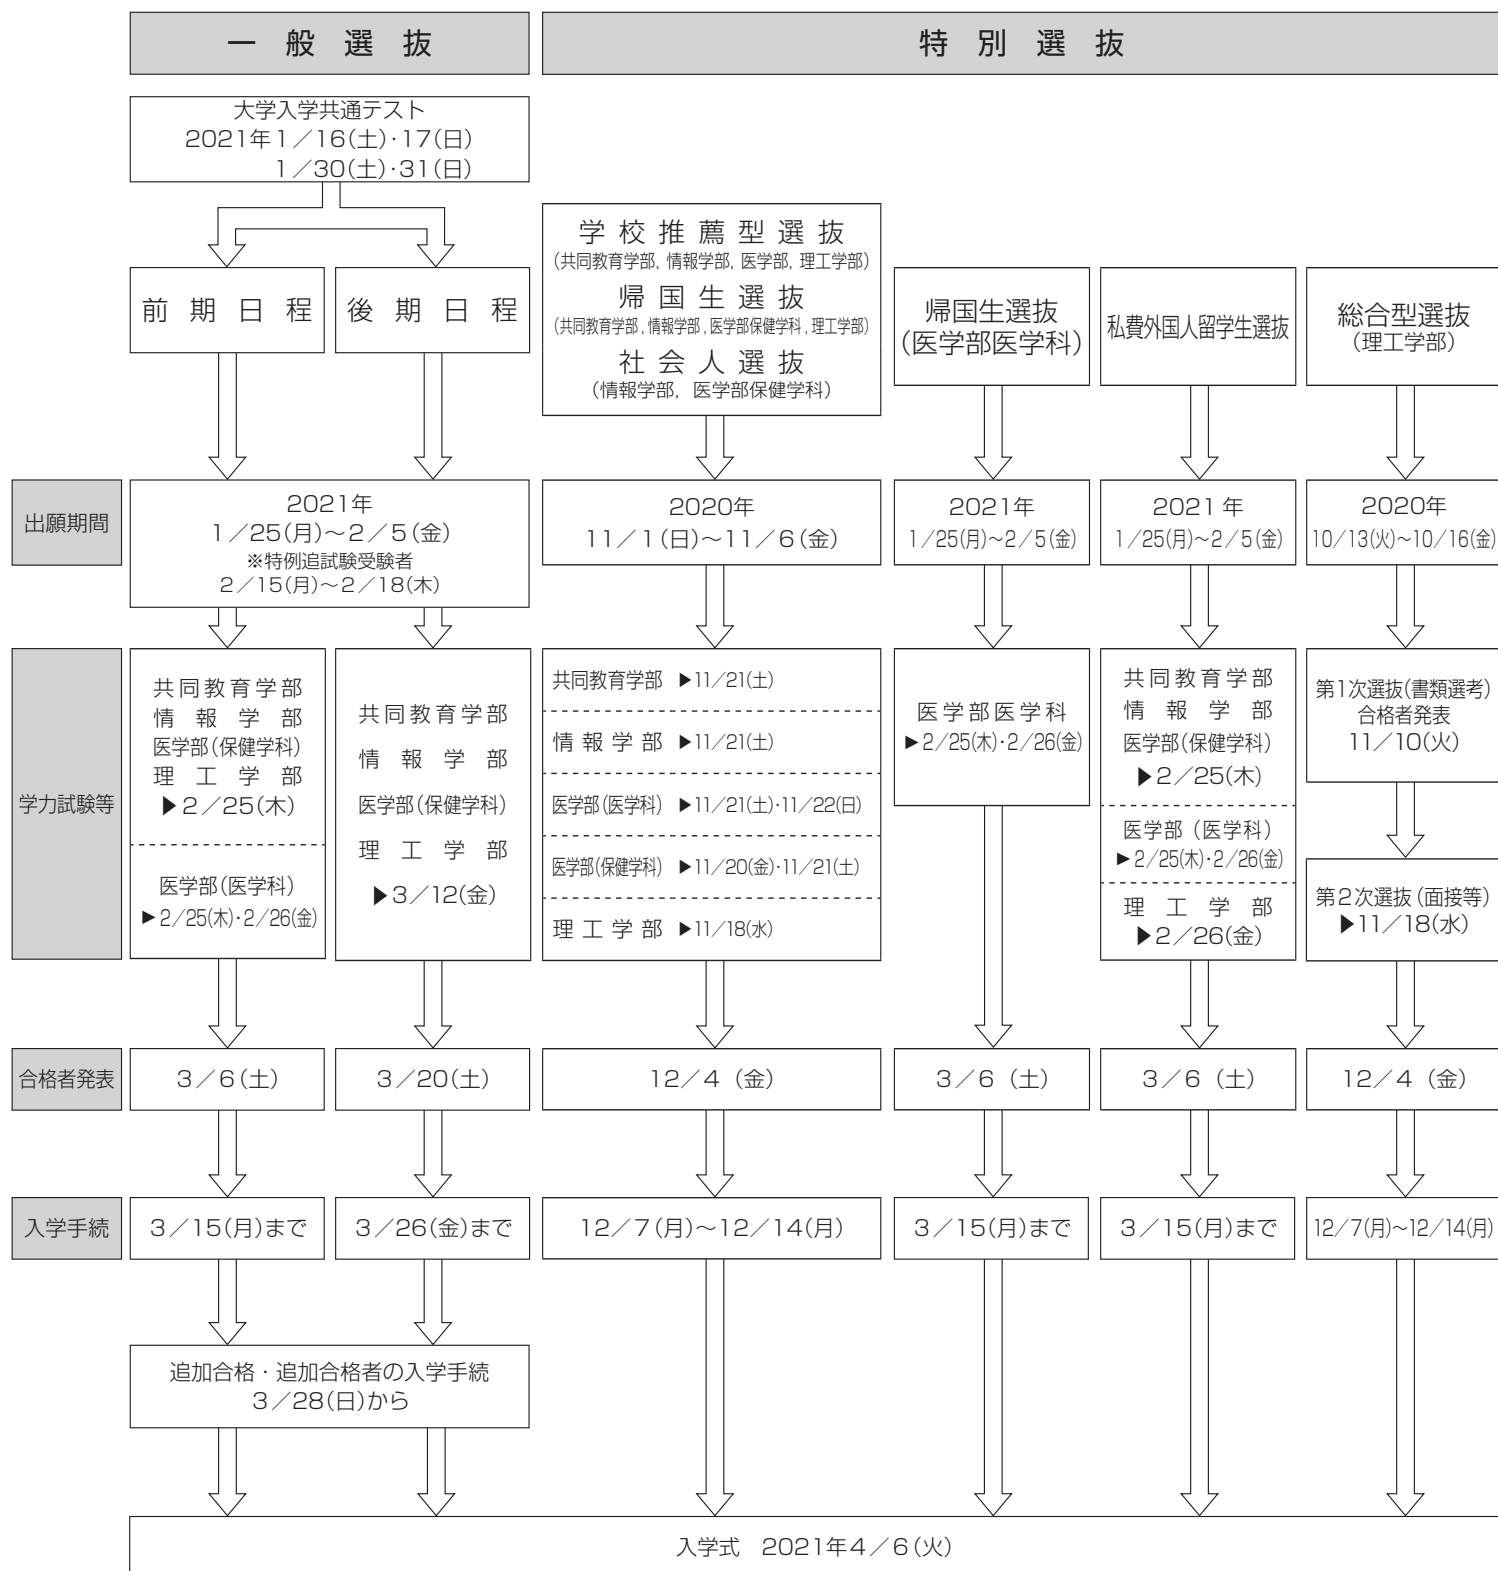

群馬大学入学者選抜日程の概要

本学では、これらの入学者選抜のほか、編入学試験を実施します。

新型コロナウイルス感染症の罹患等により、前期及び後期日程が受験出来なかった場合は、3月22日(月)に追試験を行います。

詳細については、ホームページ若しくは裏表紙「入学試験に関する問合せ先」の各学部入試担当係へ問合せください。