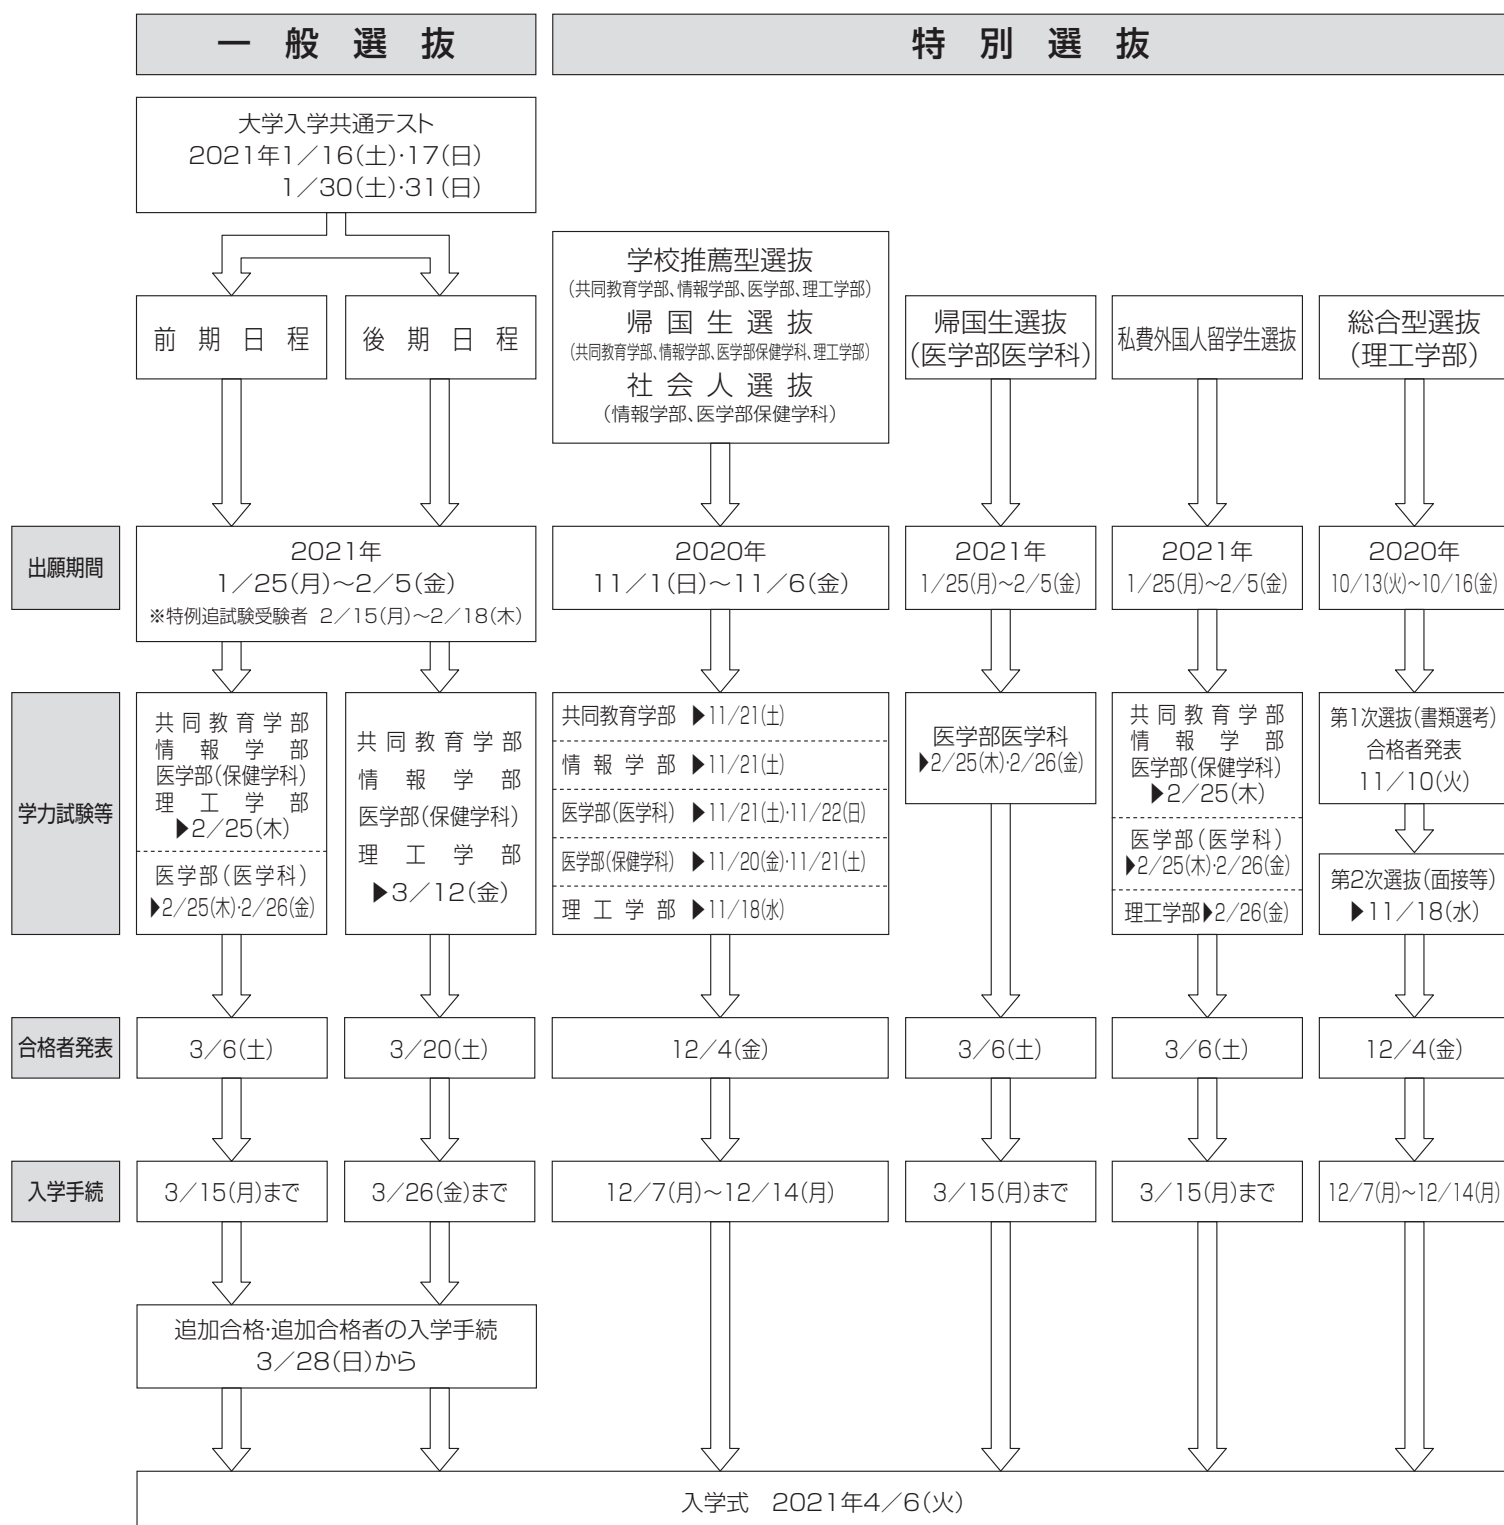

# 群馬大学入学者選抜日程の概要

本学では、これらの入学者選抜のほか、編入学試験を実施します（一部の学部を除く）。

新型コロナウイルス感染症の罹患等により、前期及び後期日程が受験出来なかった場合は、3月22日（月）に追試験を行います。

詳細については、ホームページ若しくは裏表紙「入学試験に関する問合せ先」の各学部入試担当係へ問合せください。