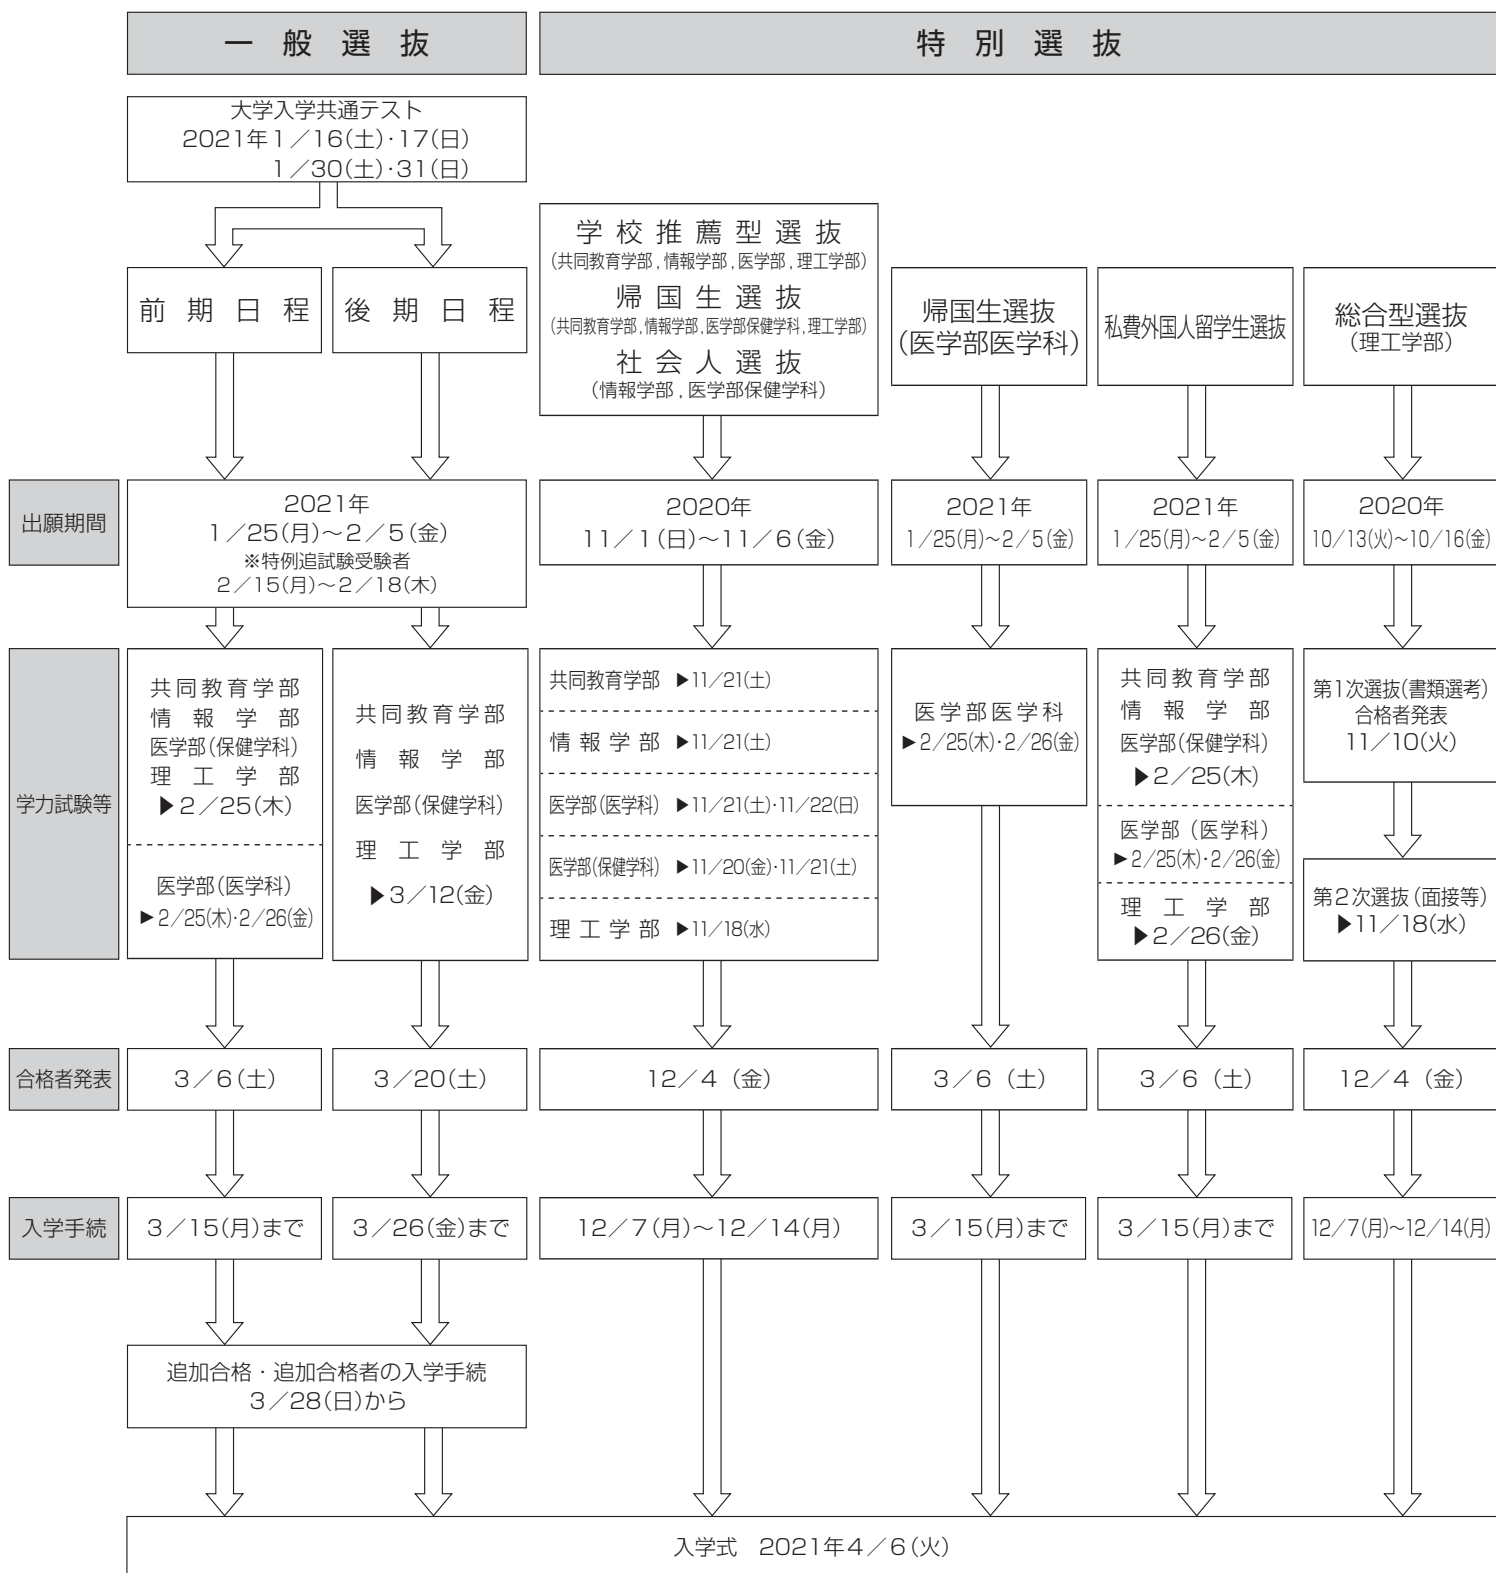

群馬大学入学者選抜日程の概要

本学では、これらの入学者選抜のほか、編入学試験を実施します。

新型コロナウイルス感染症の罹患等により、前期及び後期日程が受験出来なかった場合は、3月22日(月)に追試験を行います。

詳細については、ホームページ若しくは裏表紙「入学試験に関する問合せ先」の各学部入試担当係へ問合せください。