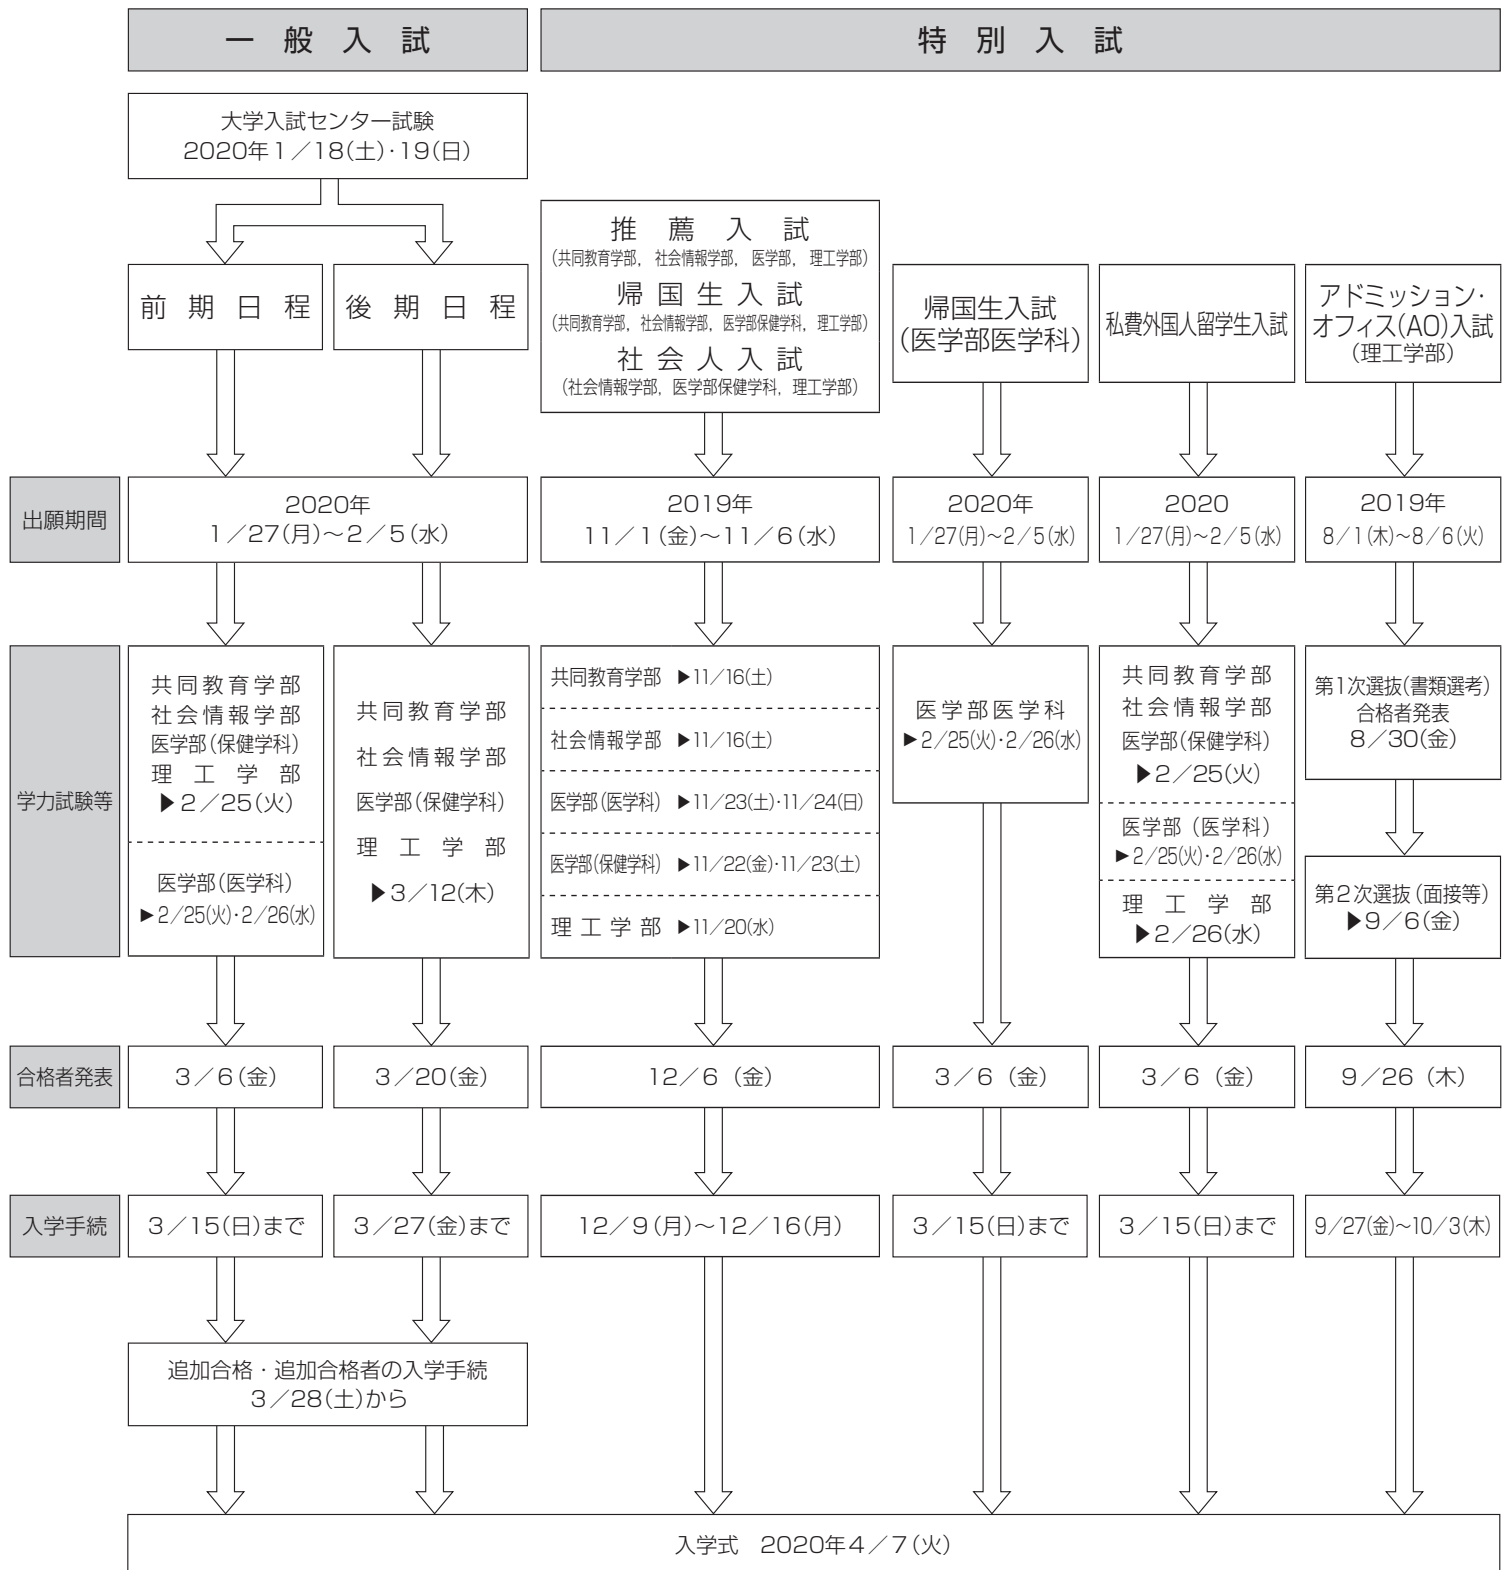

群馬大学入学者選抜日程の概要

本学では、これらの入学者選抜のほか、編入学試験を実施します（一部の学部を除く）。

詳細については、裏表紙「入学試験に関する問合せ先」の各学部入試担当係へ問合せください。