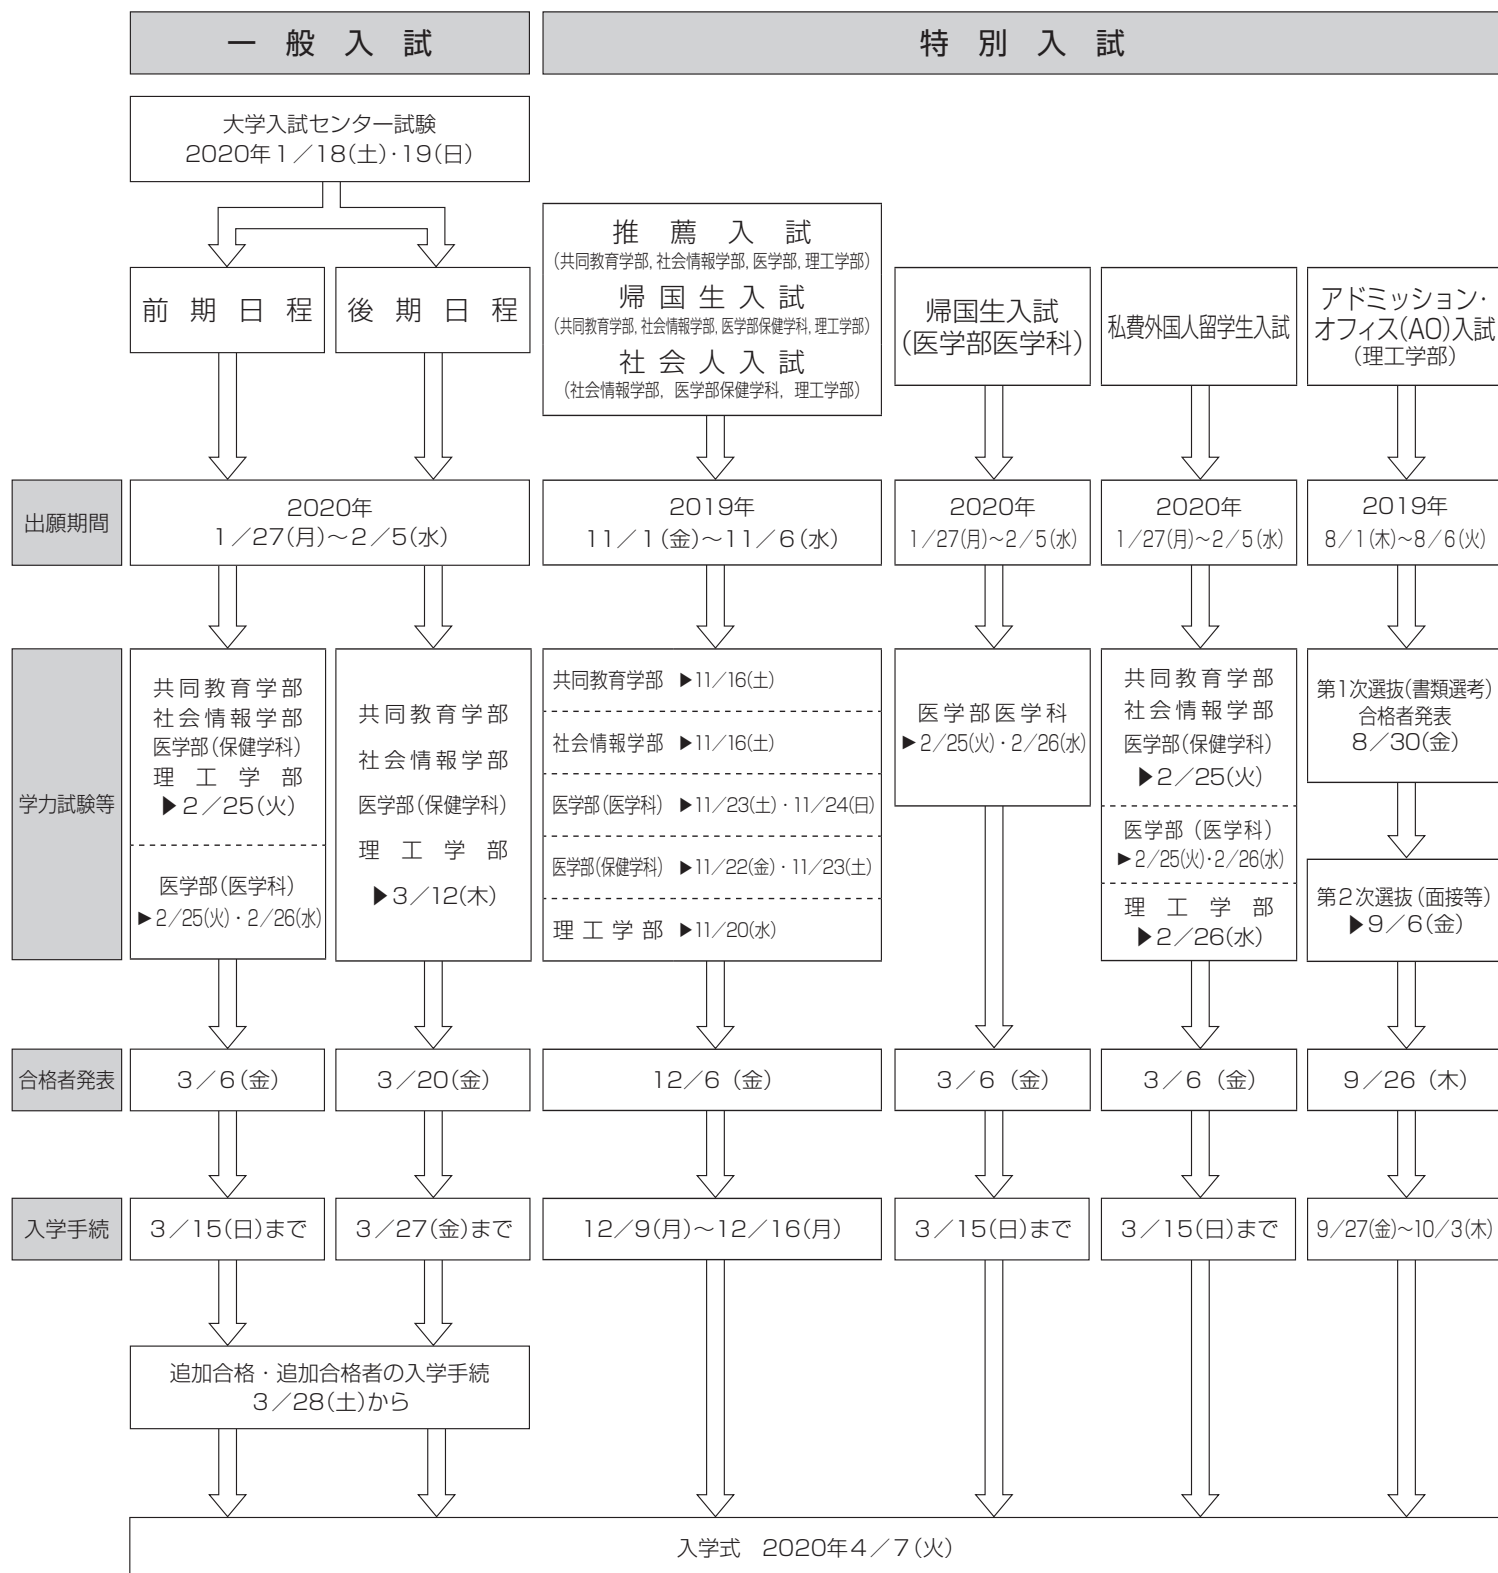

群馬大学入学者選抜日程の概要

本学では、これらの入学者選抜のほか、編入学試験を実施します。

詳細については、裏表紙「入学試験に関する問合せ先」の各学部入試担当係へ問合せください。