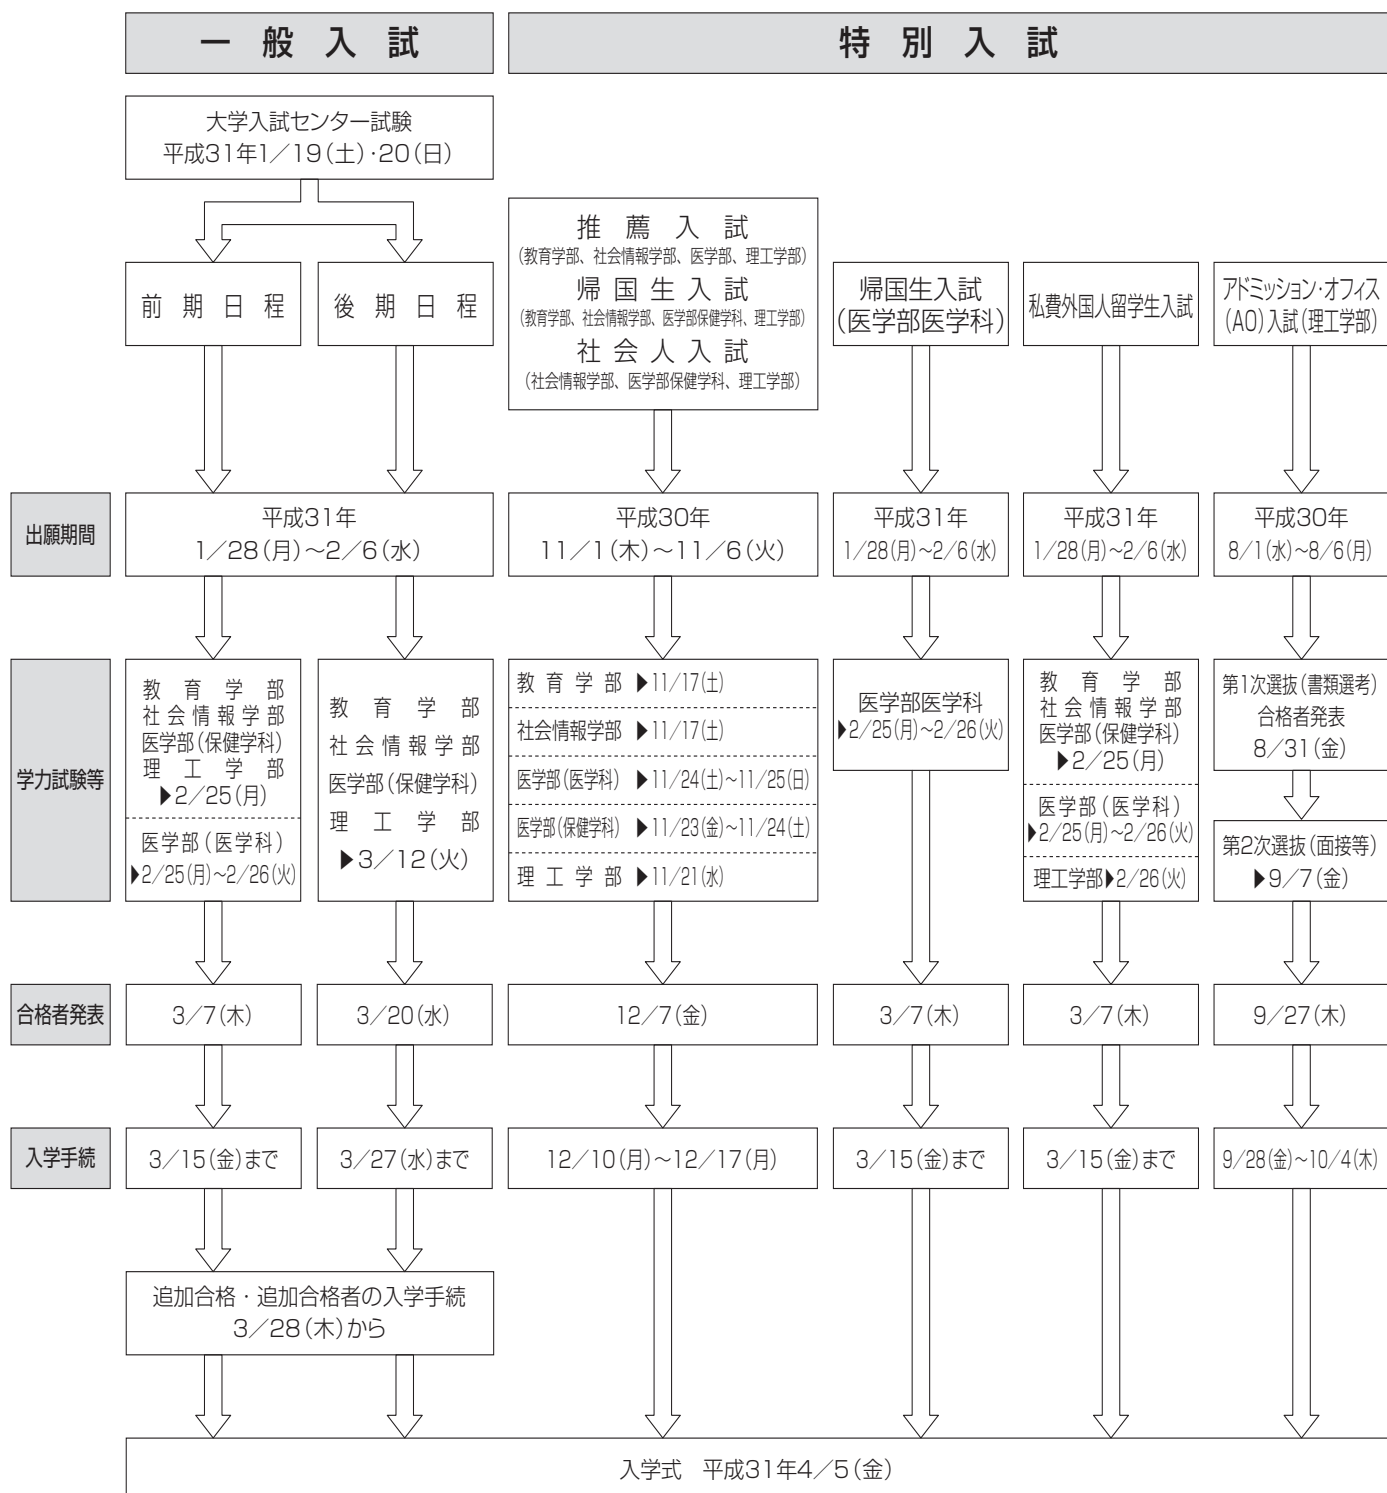

群馬大学入学者選抜日程の概要

本学では、これらの入学者選抜のほか、編入学試験を実施します（教育学部を除く）。
詳細については、裏表紙「入学試験に関する問合せ先」の各学部入試担当係へ問合せください。