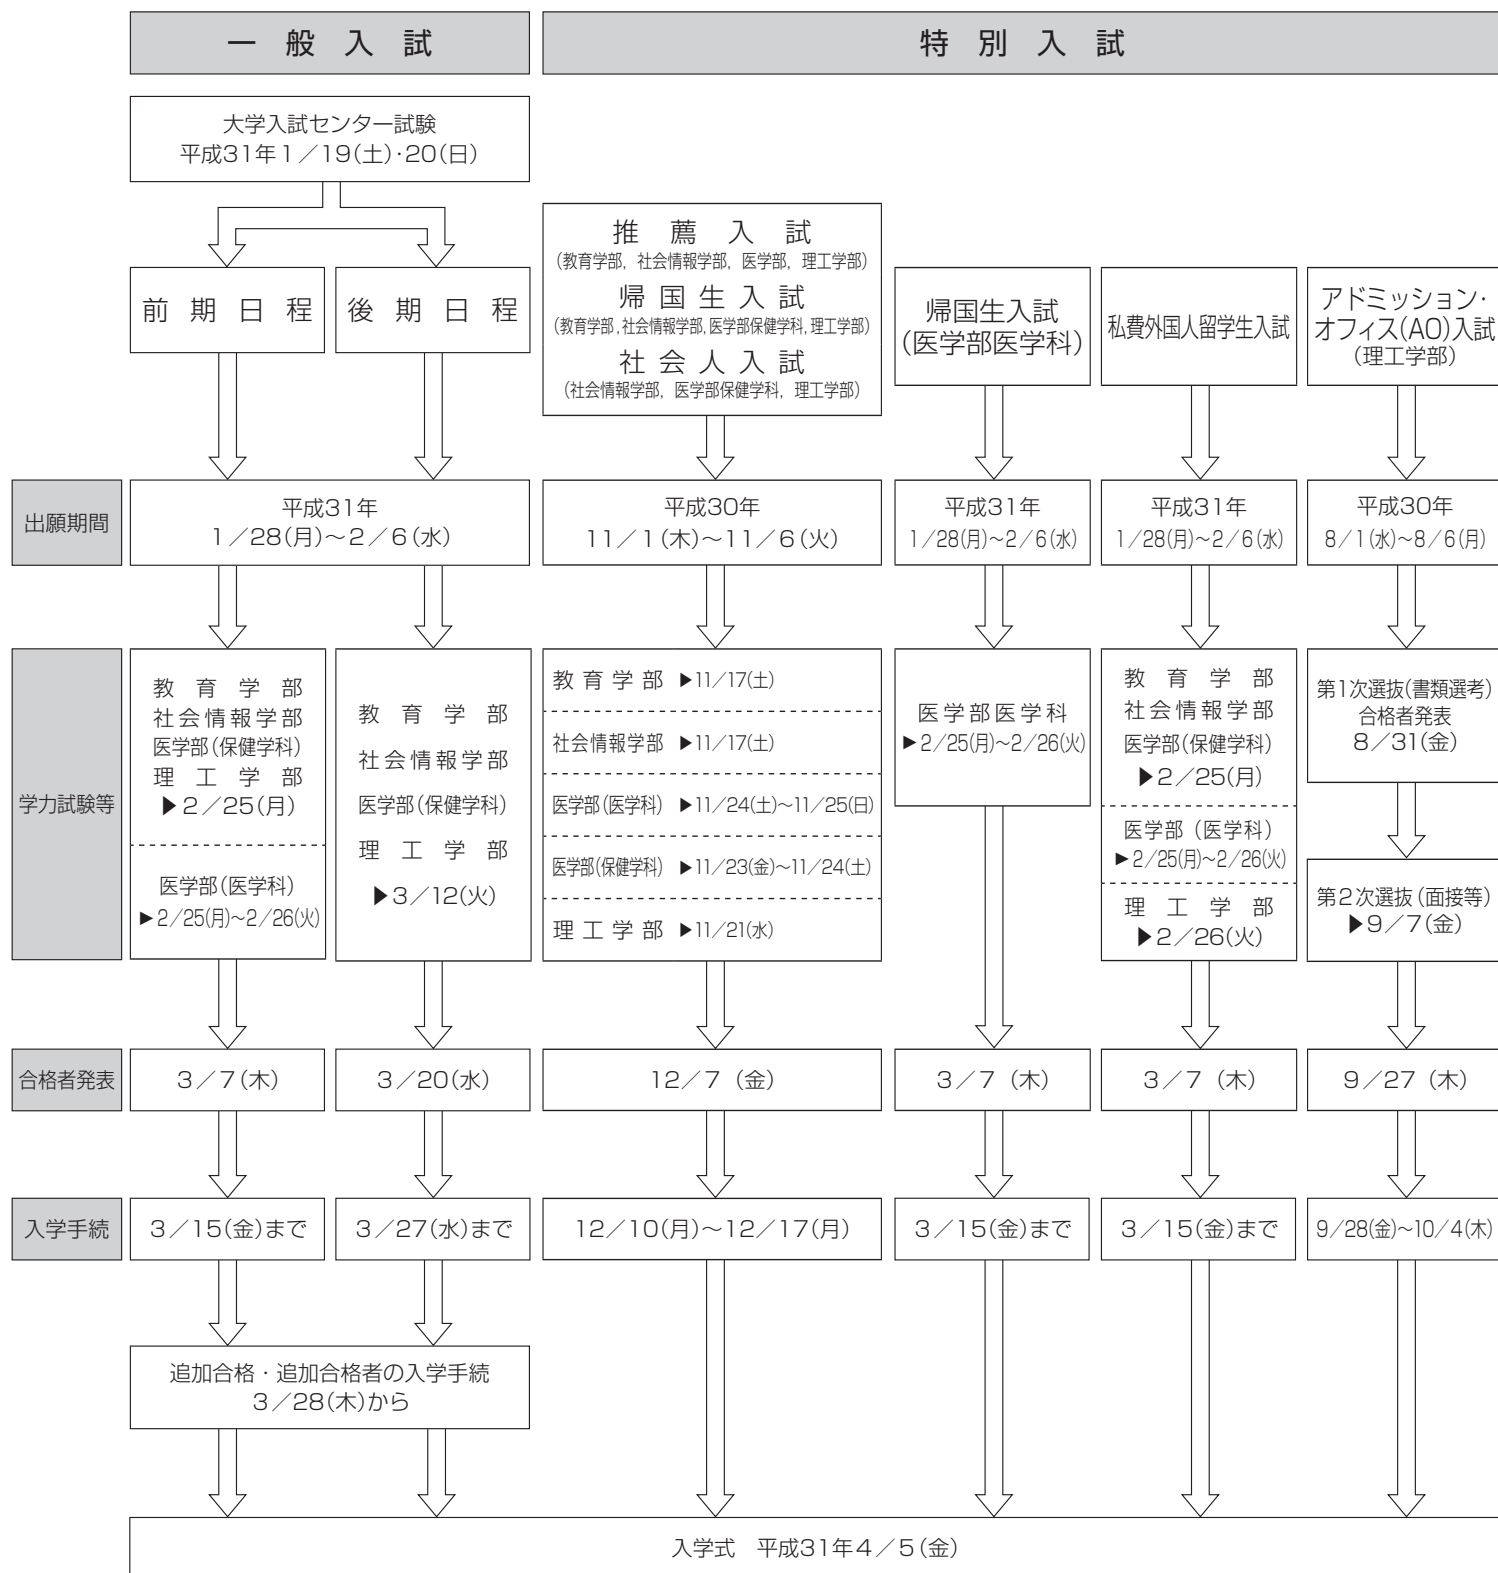

群馬大学入学者選抜日程の概要

本学では、これらの入学者選抜のほか、編入学試験を実施します（教育学部を除く）。

詳細については、裏表紙「入学試験に関する問合せ先」の各学部入試担当係へ問合せください。