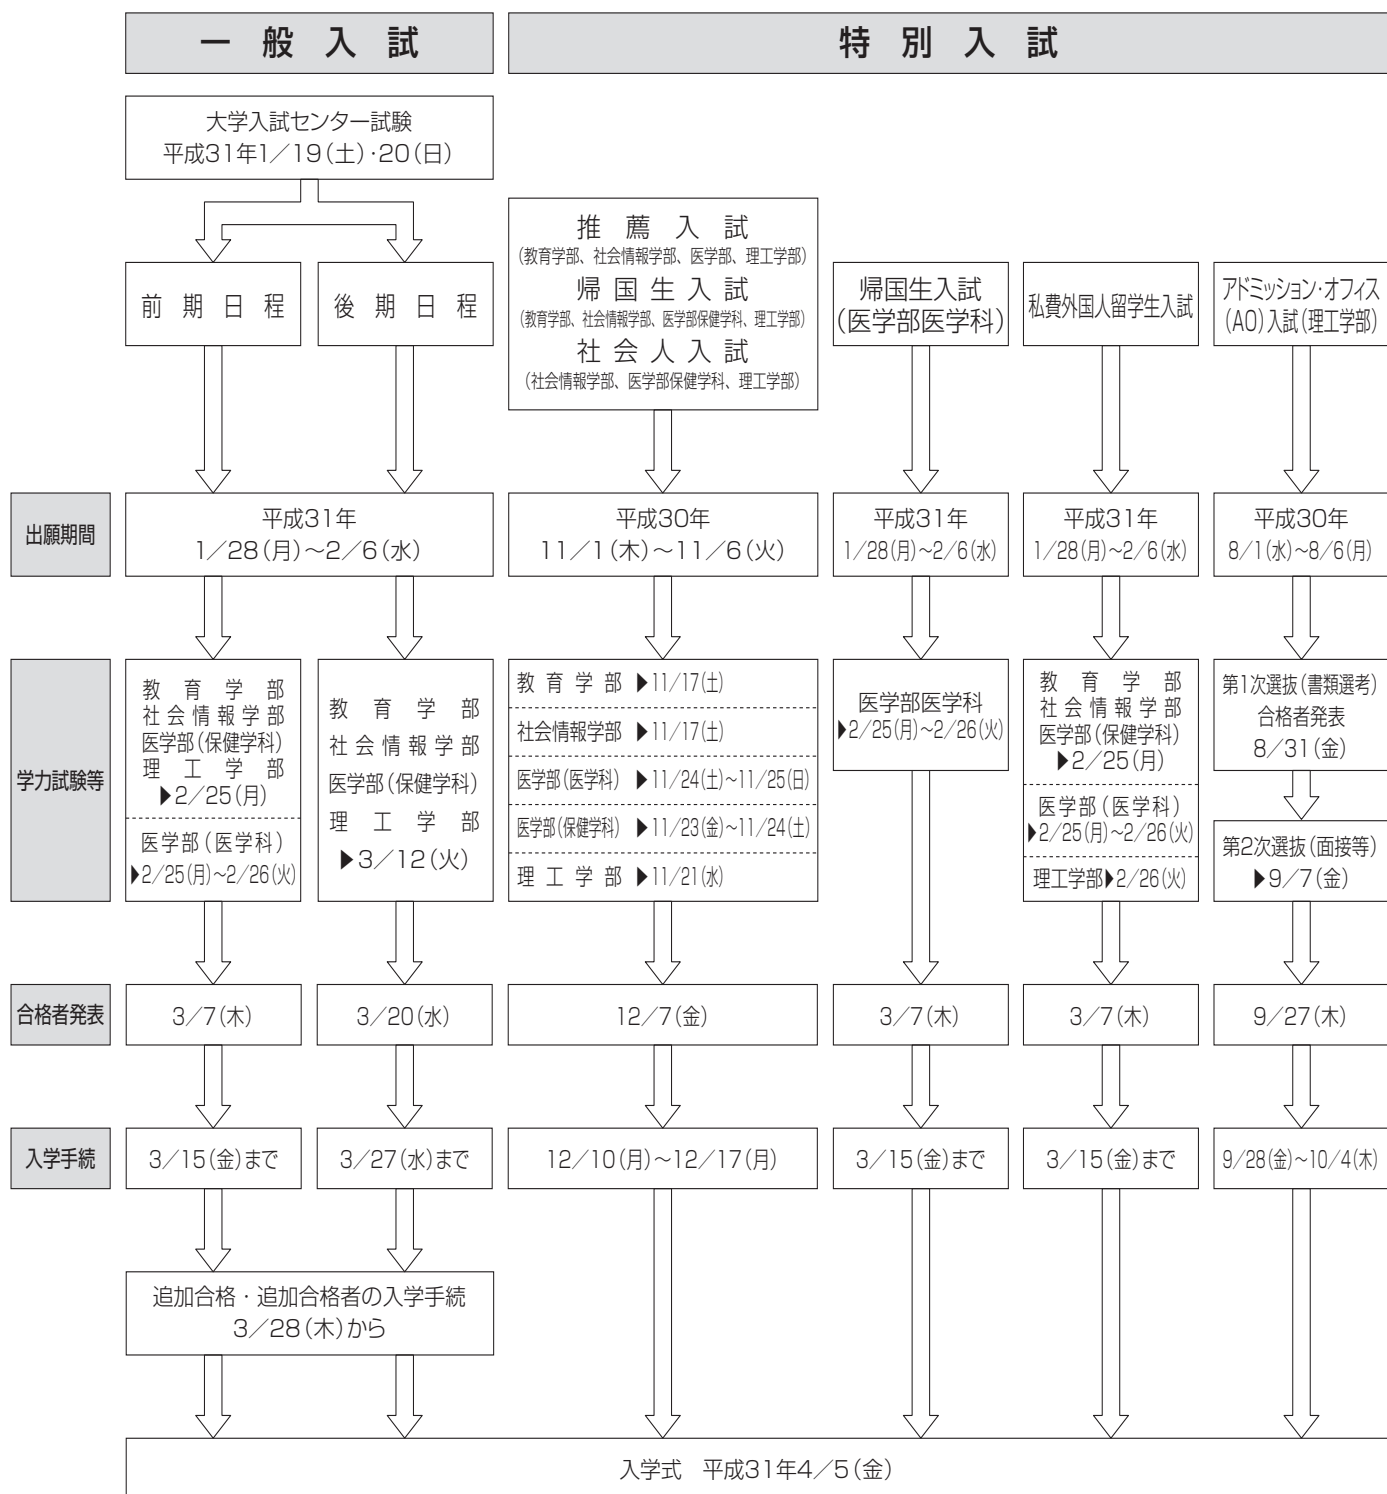

群馬大学入学者選抜日程の概要

本学では、これらの入学者選抜のほか、編入学試験を実施します(教育学部を除く)。詳細については、裏表紙「入学試験に関する問合せ先」の各学部入試担当係へ問合せください。