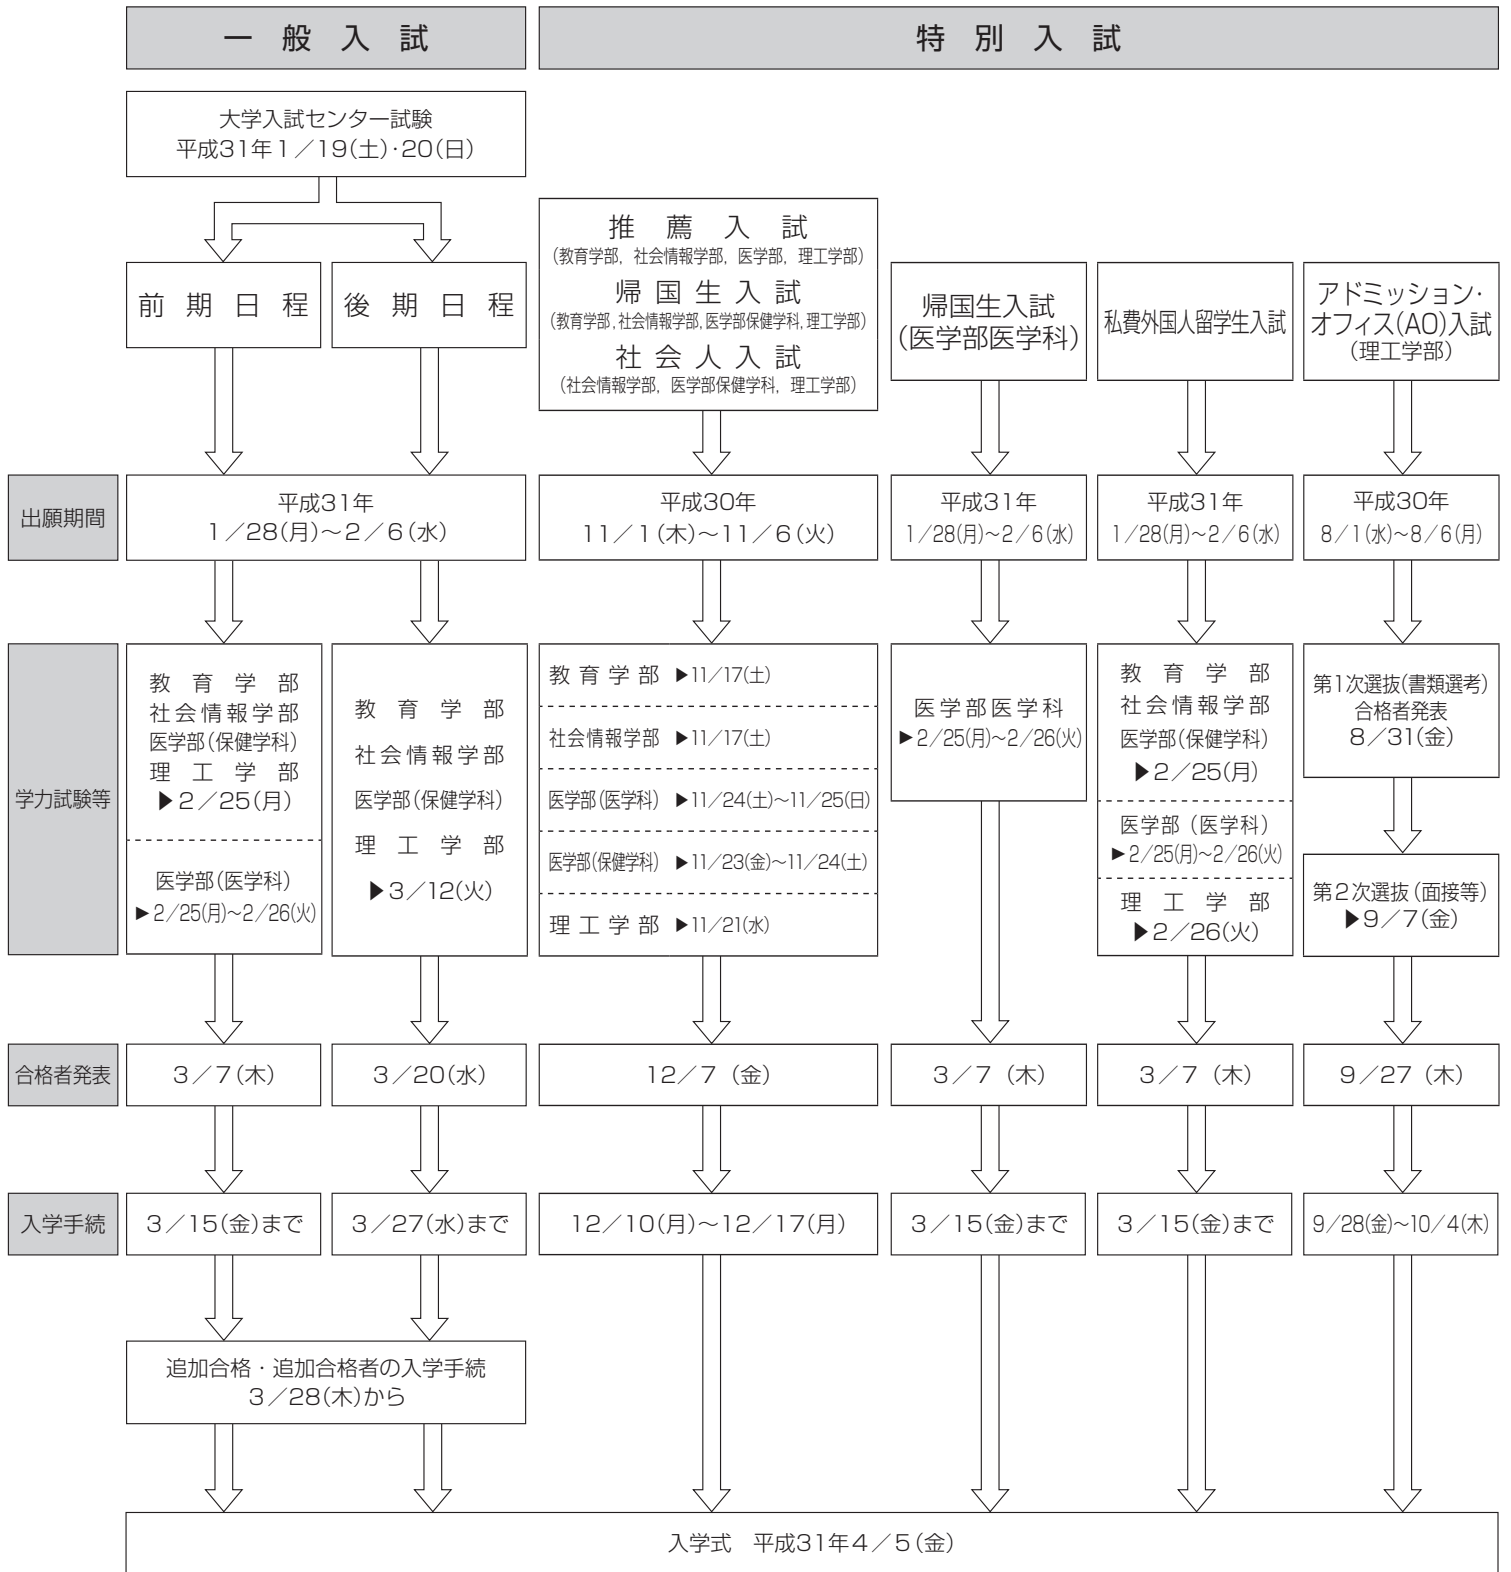

群馬大学入学者選抜日程の概要

本学では、これらの入学者選抜のほか、編入学試験を実施します（教育学部を除く）。

詳細については、裏表紙「入学試験に関する問合せ先」の各学部入試担当係へ問合せください。