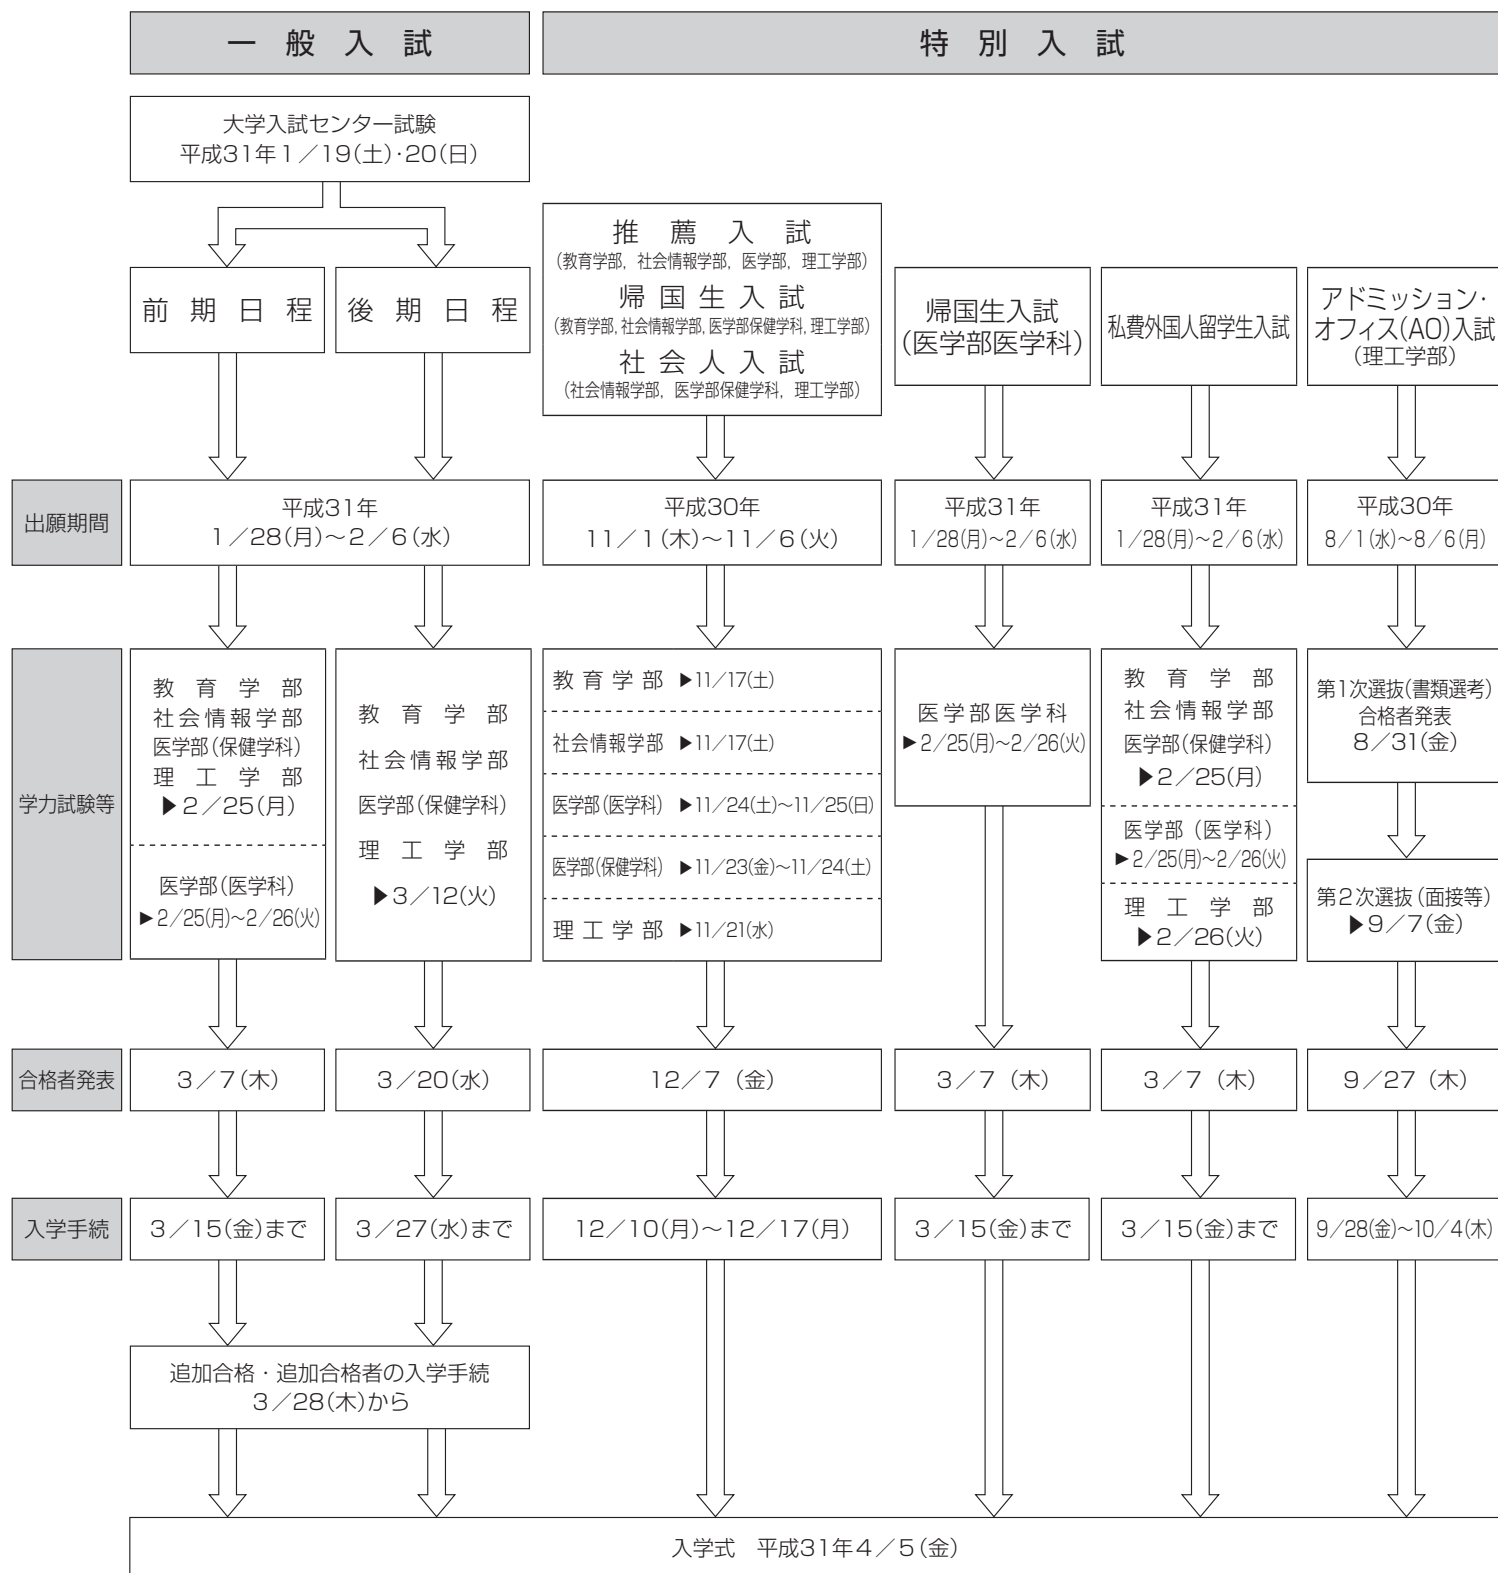

群馬大学入学者選抜日程の概要

本学では、これらの入学者選抜のほか、編入学試験を実施します。

詳細については、裏表紙「入学試験に関する問合せ先」の各学部入試担当係へ問合せください。