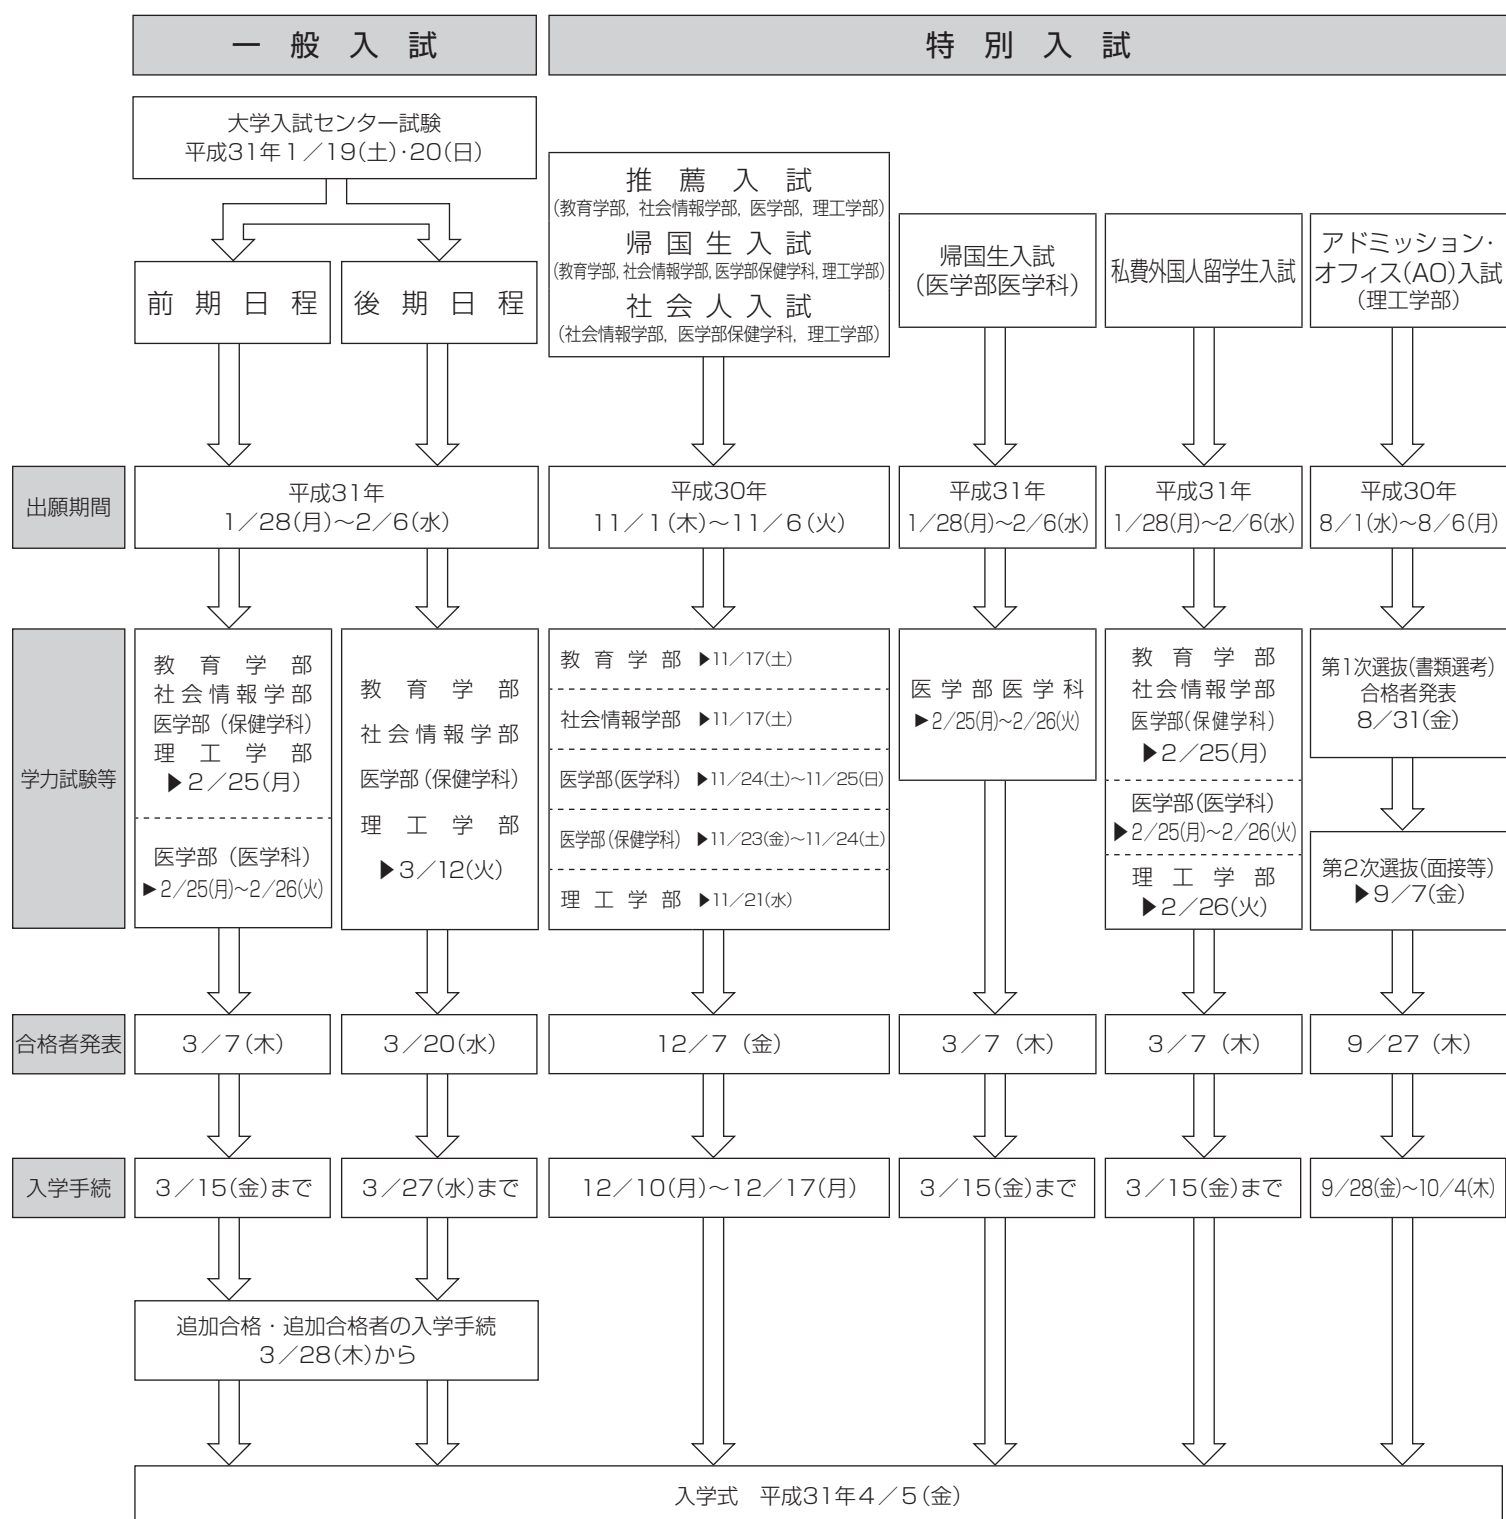

群馬大学入学者選抜日程の概要

本学では、これらの入学者選抜のほか、編入学試験を実施します。

詳細については、裏表紙「入学試験に関する問合せ先」の各学部入試担当係へ問合せください。