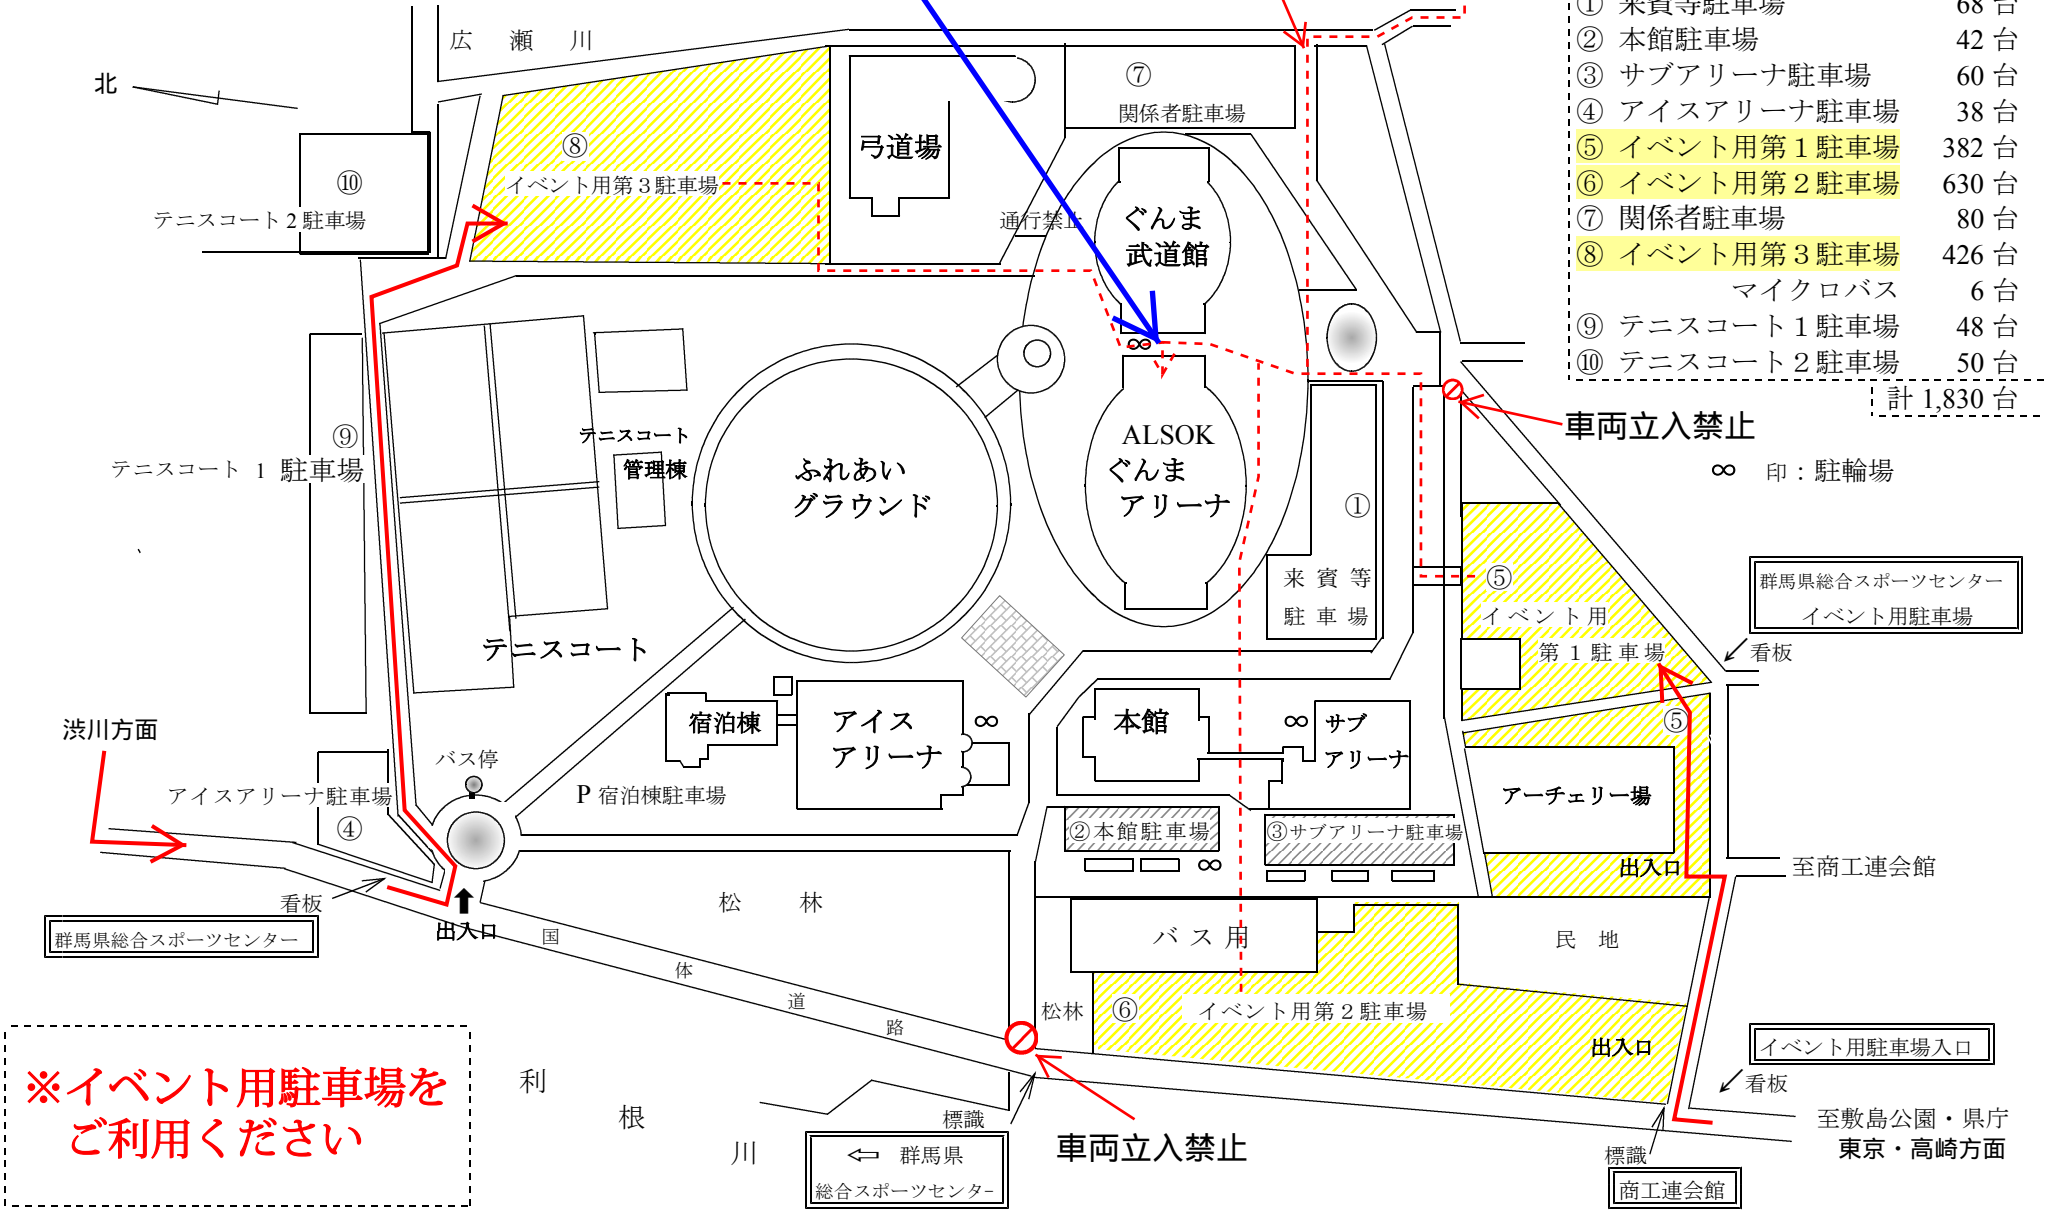

自動車ルート ——  
 徒歩ルート - - - -

各駐車場の収容能力

① 来賓等駐車場	68台
② 本館駐車場	42台
③ サブアリーナ駐車場	60台
④ アイスアリーナ駐車場	38台
⑤ イベント用第1駐車場	382台
⑥ イベント用第2駐車場	630台
⑦ 関係者駐車場	80台
⑧ イベント用第3駐車場	426台
マイクロバス	6台
⑨ テニスコート1駐車場	48台
⑩ テニスコート2駐車場	50台
計 1,830台	

群馬県総合スポーツセンター全体図

入学生入場口 1階  
 御家族・教職員入場口 2階

車両立入禁止

至関根  
バス停

車両立入禁止

∞ 印：駐輪場

群馬県総合スポーツセンター  
イベント用駐車場

至商工連会館

イベント用駐車場入口

至敷島公園・県庁  
東京・高崎方面

商工連会館

※イベント用駐車場を  
ご利用ください

群馬県  
総合スポーツセンター