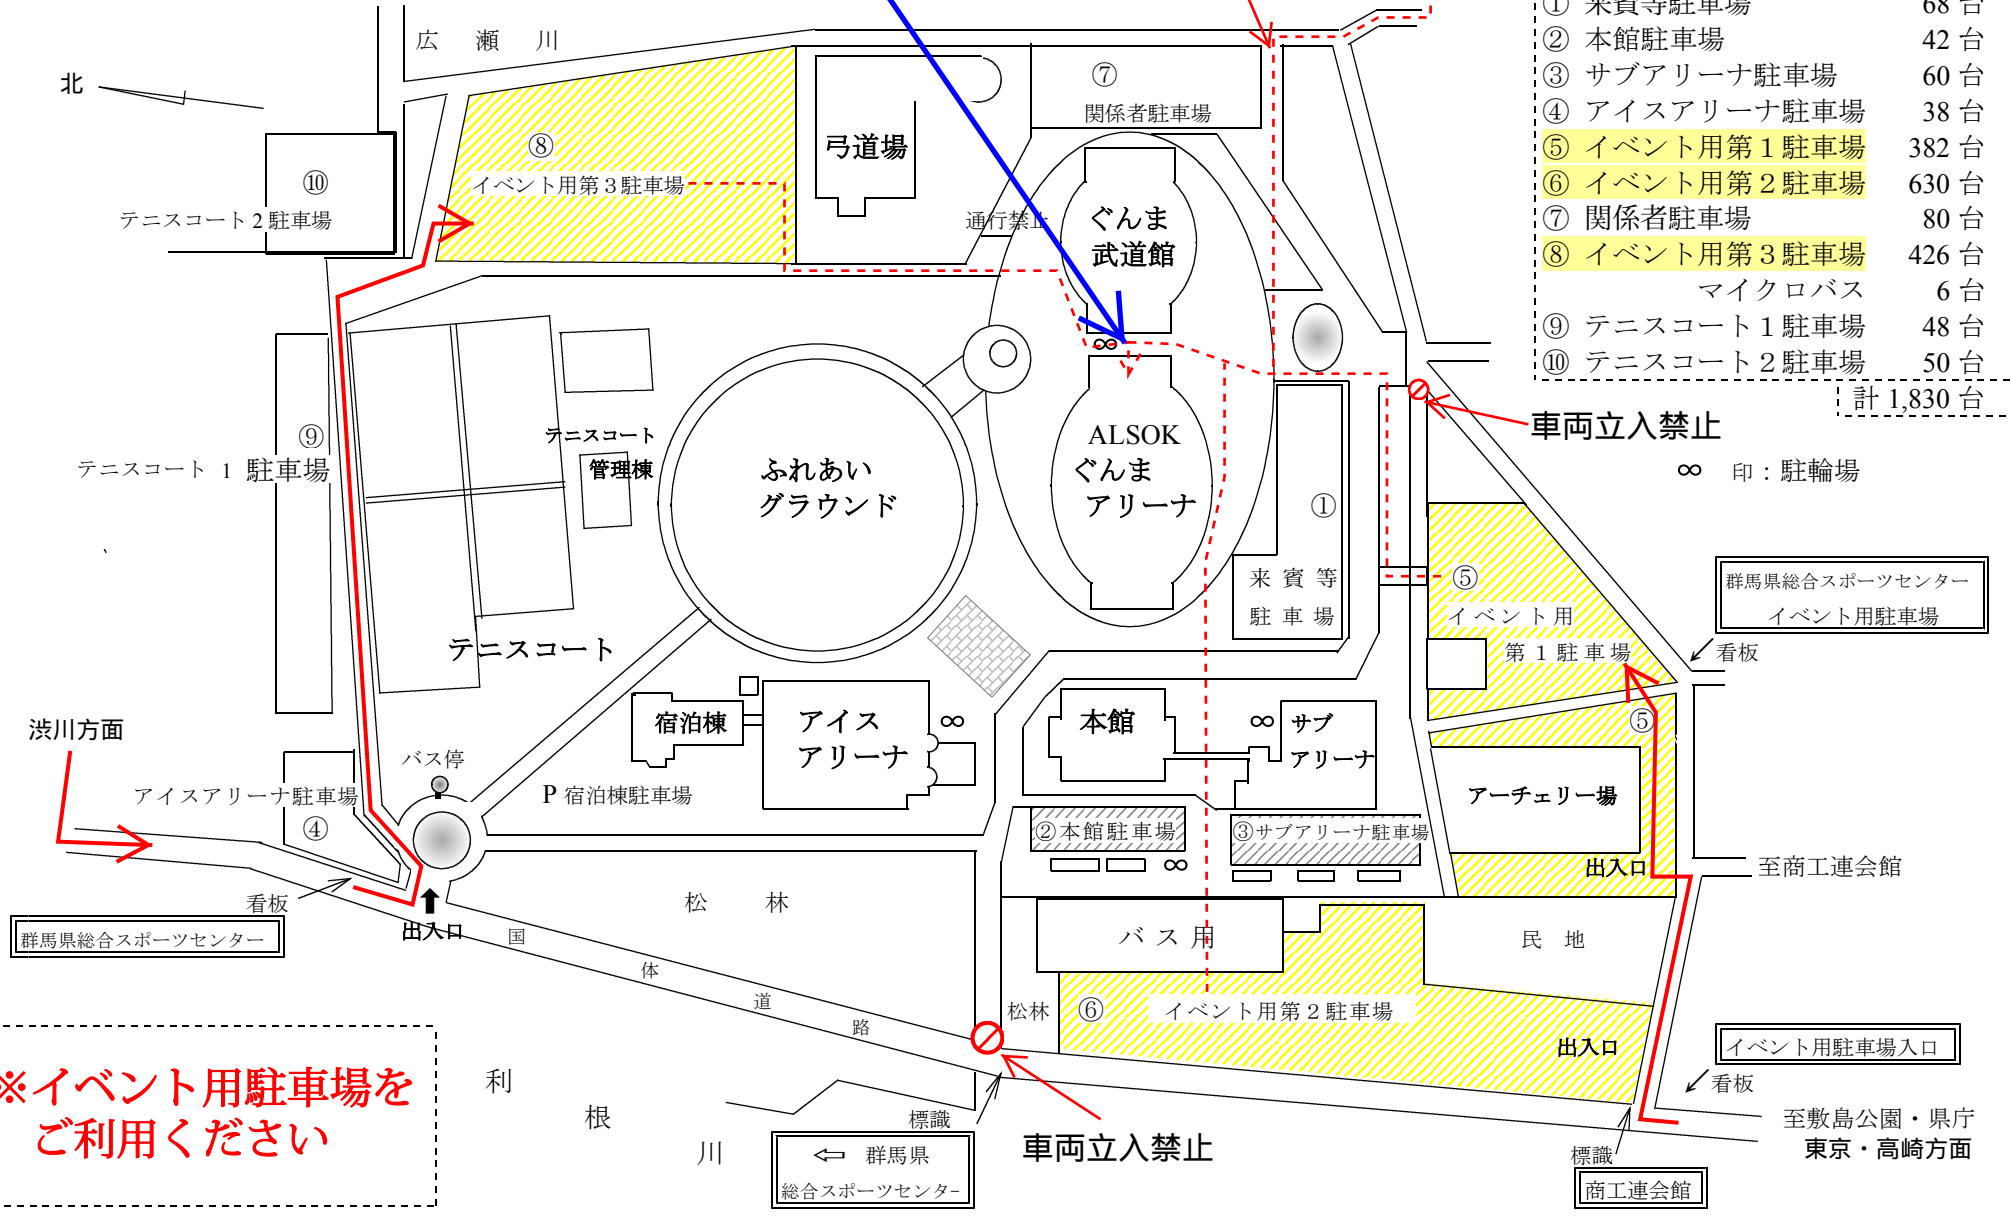

群馬県総合スポーツセンター全体図

卒業生・修了生入場口 1階  
御家族・教職員入場口 2階

自動車ルート ————  
徒歩ルート - - - - -

各駐車場の収容能力

① 来賓等駐車場	68台
② 本館駐車場	42台
③ サブアリーナ駐車場	60台
④ アイスアリーナ駐車場	38台
⑤ イベント用第1駐車場	382台
⑥ イベント用第2駐車場	630台
⑦ 関係者駐車場	80台
⑧ イベント用第3駐車場	426台
マイクロバス	6台
⑨ テニスコート1駐車場	48台
⑩ テニスコート2駐車場	50台
計	1,830台

※イベント用駐車場をご利用ください

群馬県総合スポーツセンター  
イベント用駐車場

イベント用駐車場入口

至敷島公園・県庁  
東京・高崎方面

商工連会館

群馬県  
総合スポーツセンター