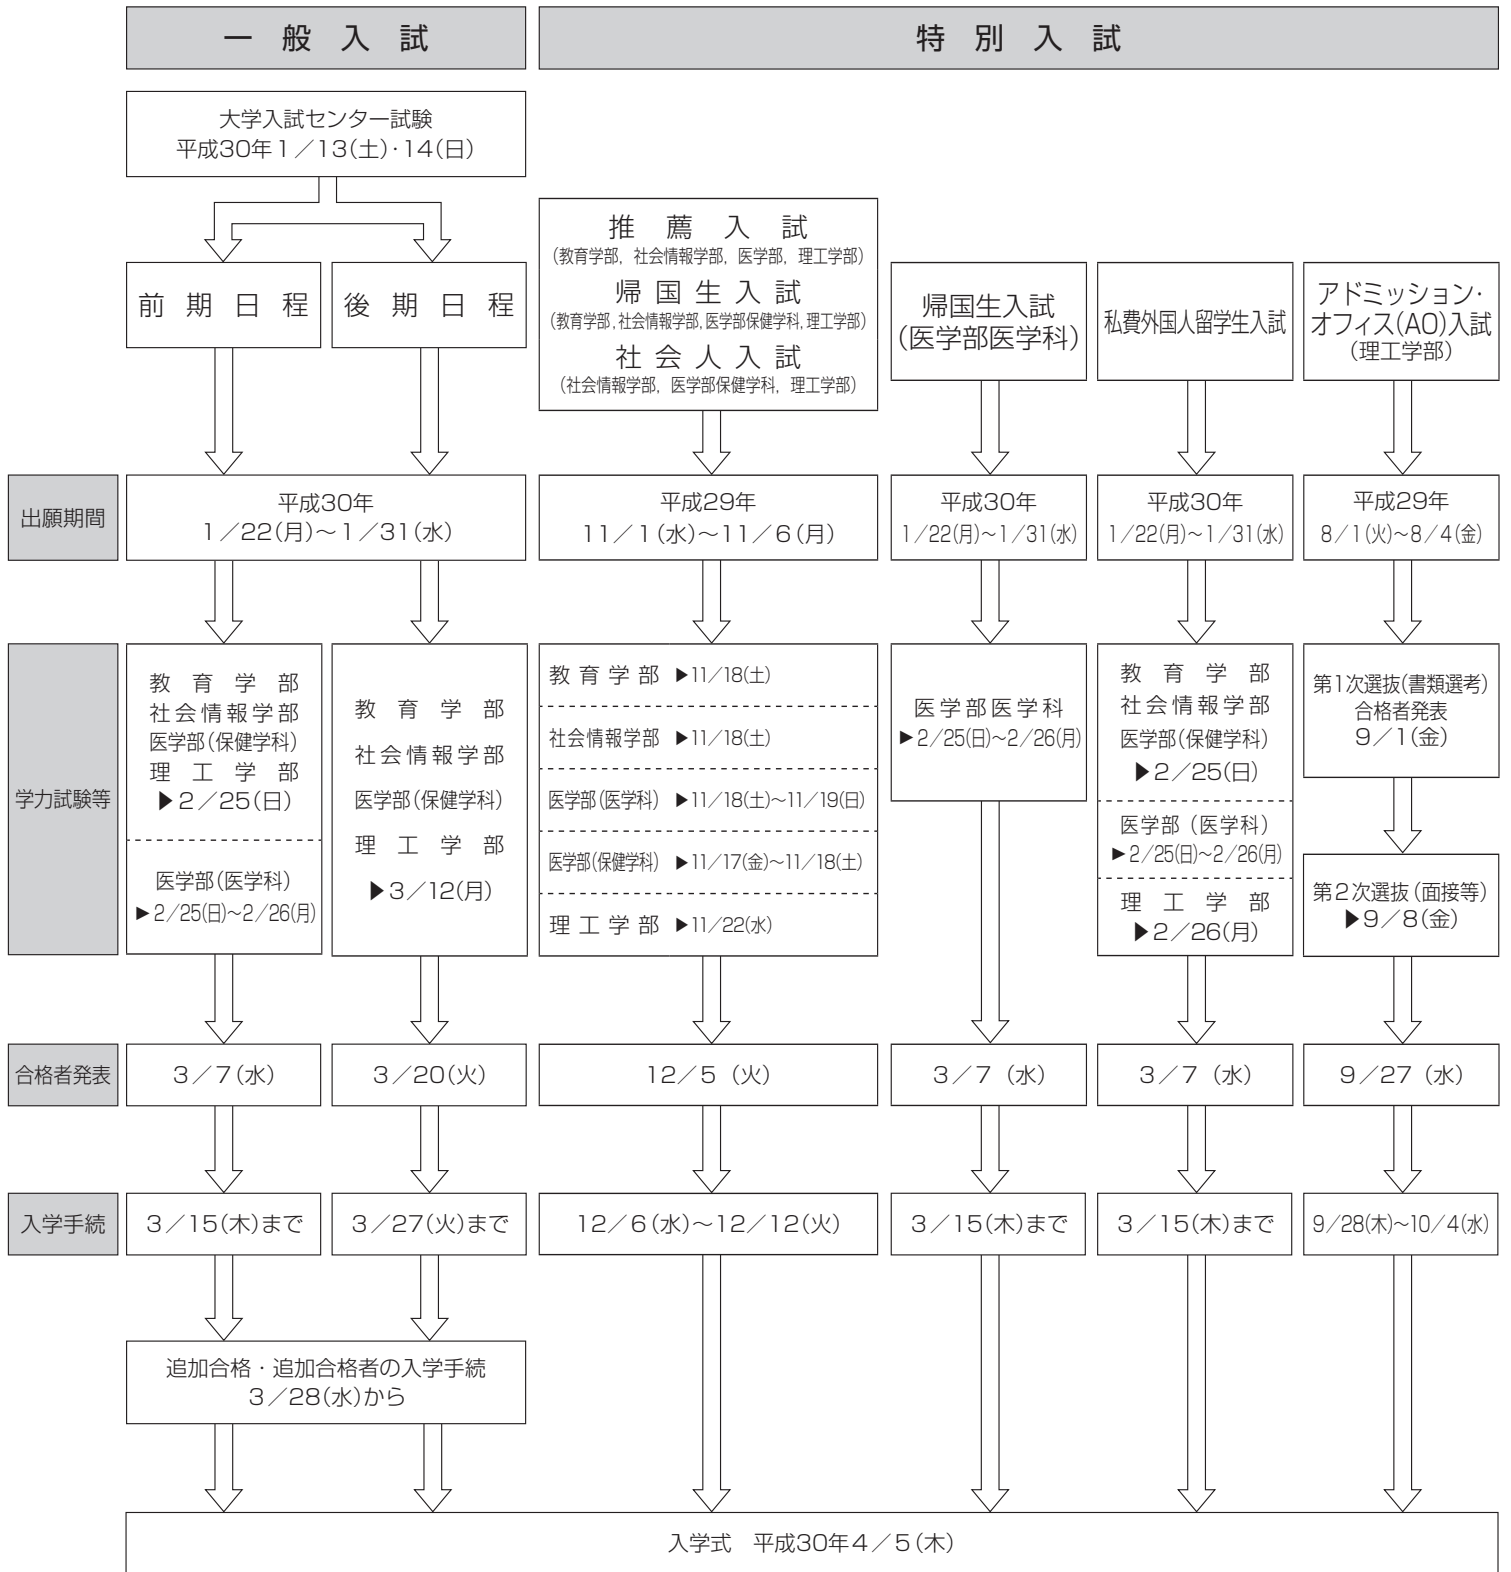

群馬大学入学者選抜日程の概要

本学では、これらの入学者選抜のほか、編入学試験を実施します（教育学部を除く）。

詳細については、裏表紙「入学試験に関する問合せ先」の各学部入試担当係へ問合せください。