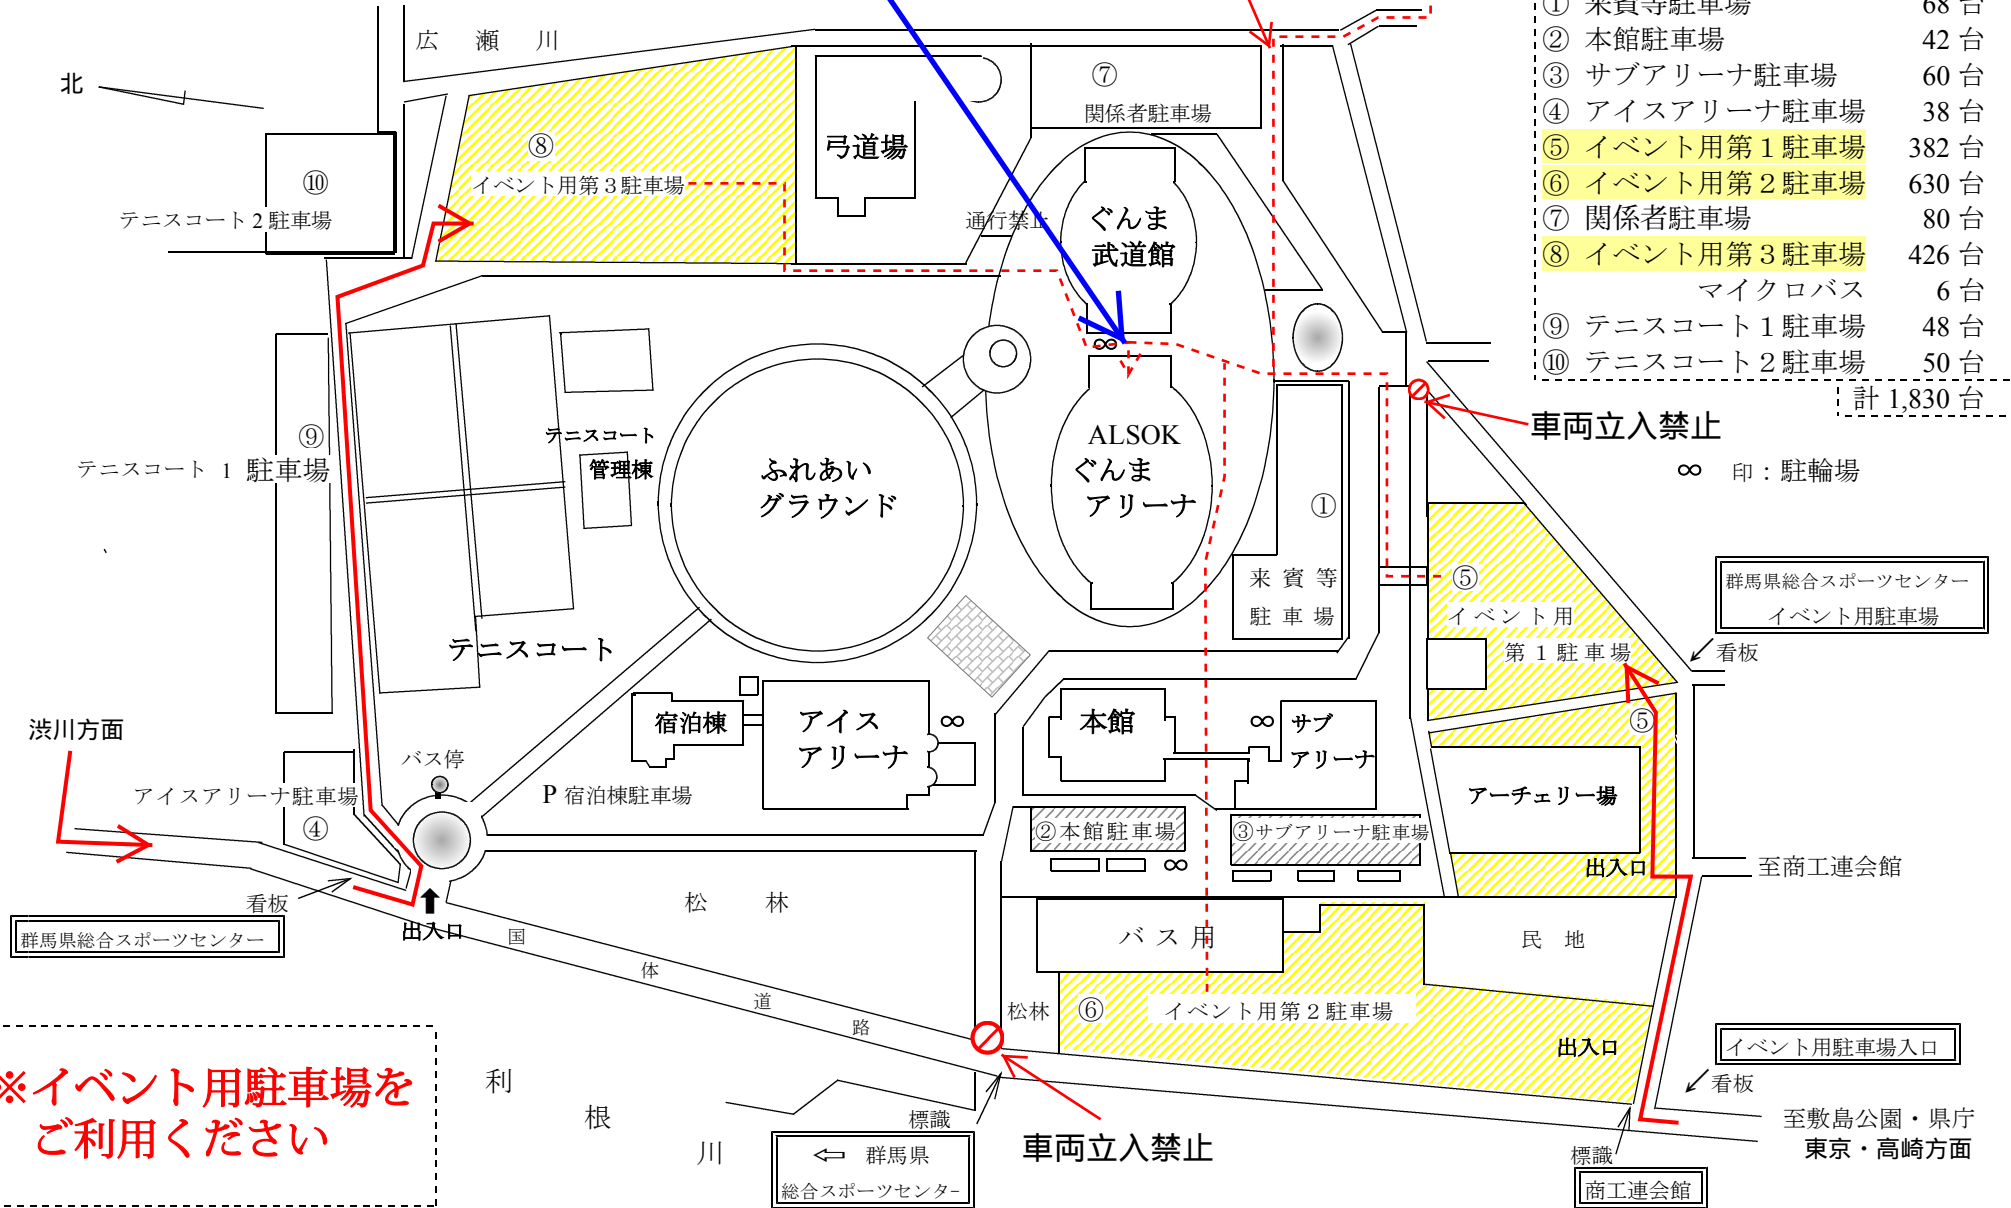

群馬県総合スポーツセンター全体図

卒業生・修了生入場口 1階  
御家族・教職員入場口 2階

自動車ルート ————  
徒歩ルート - - - - -

各駐車場の収容能力

① 来賓等駐車場	68台
② 本館駐車場	42台
③ サブアリーナ駐車場	60台
④ アイスアリーナ駐車場	38台
⑤ イベント用第1駐車場	382台
⑥ イベント用第2駐車場	630台
⑦ 関係者駐車場	80台
⑧ イベント用第3駐車場	426台
マイクロバス	6台
⑨ テニスコート1駐車場	48台
⑩ テニスコート2駐車場	50台
計	1,830台

※イベント用駐車場をご利用ください