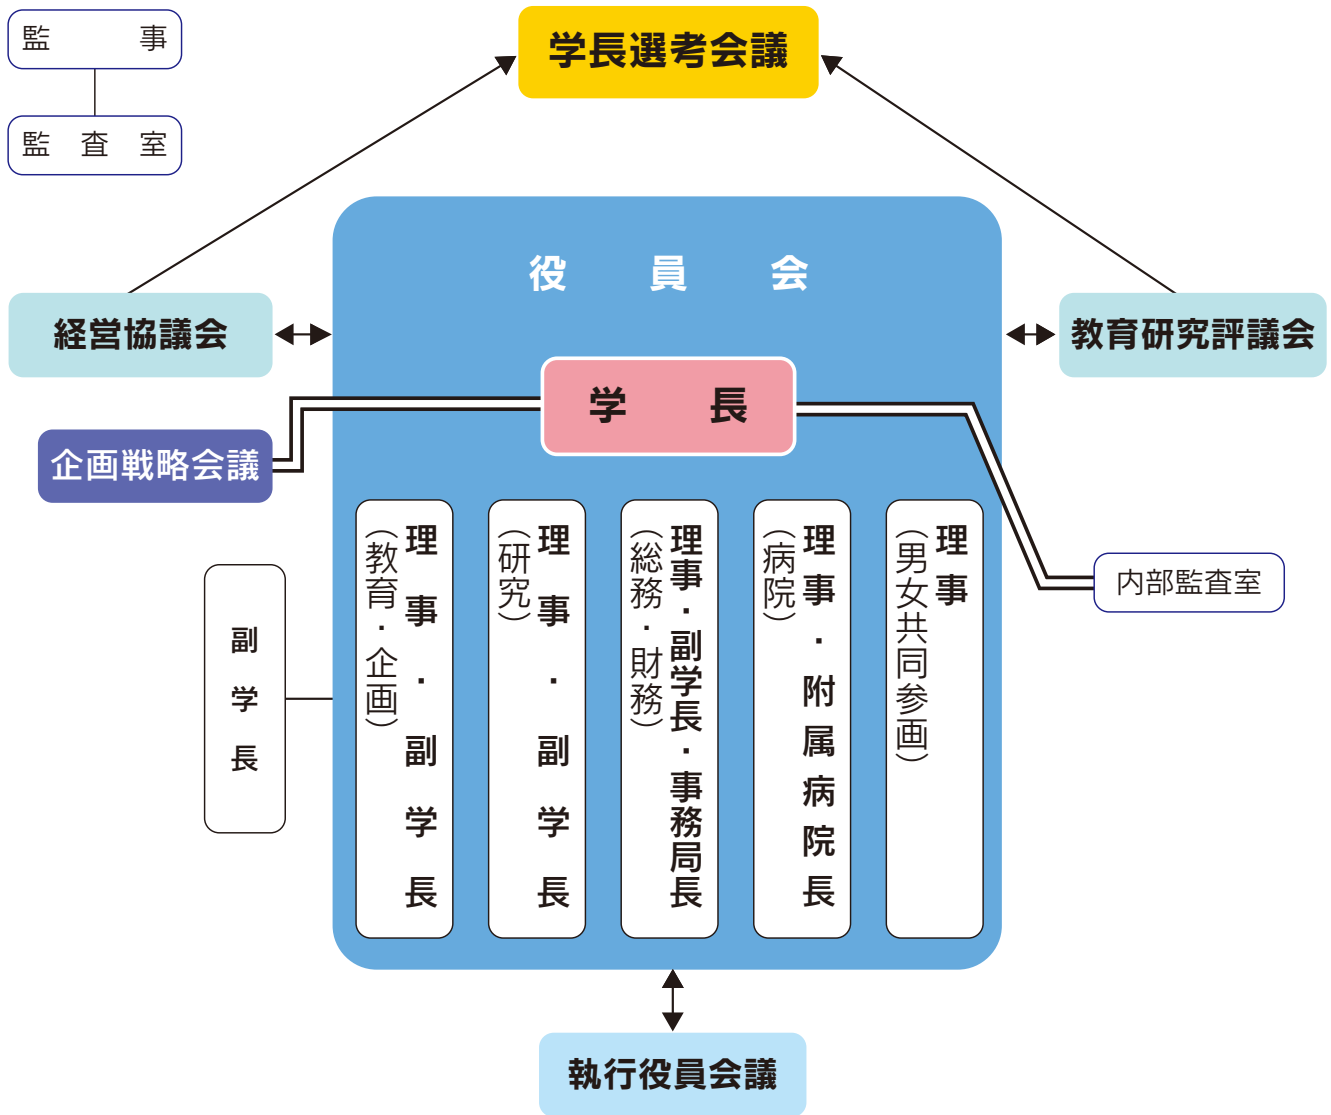

管理運営組織

事務組織

教育・研究組織

群馬大学
(昭24.5設置)
平成16.4
国立大学法人化

学術研究院
(平成26.4)
教員組織の一元化