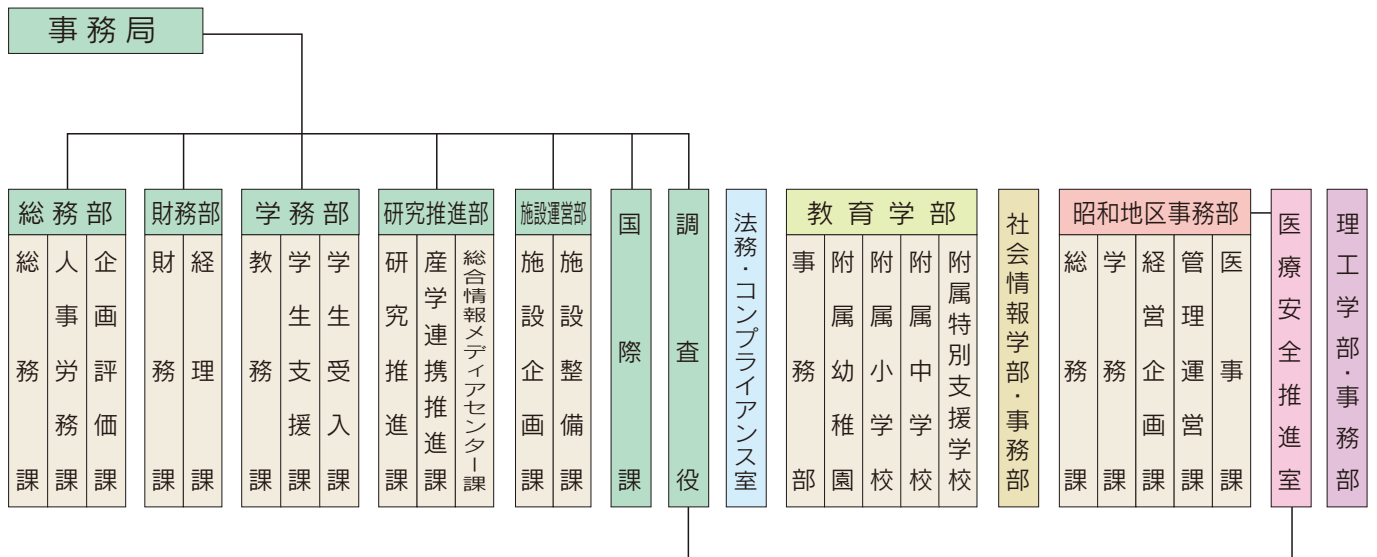

管理運営組織

事務組織

教育・研究組織

群馬大学
(昭24.5設置)
平成16.4
国立大学法人化

学術研究院
(平成26.4)
教員組織の一元化