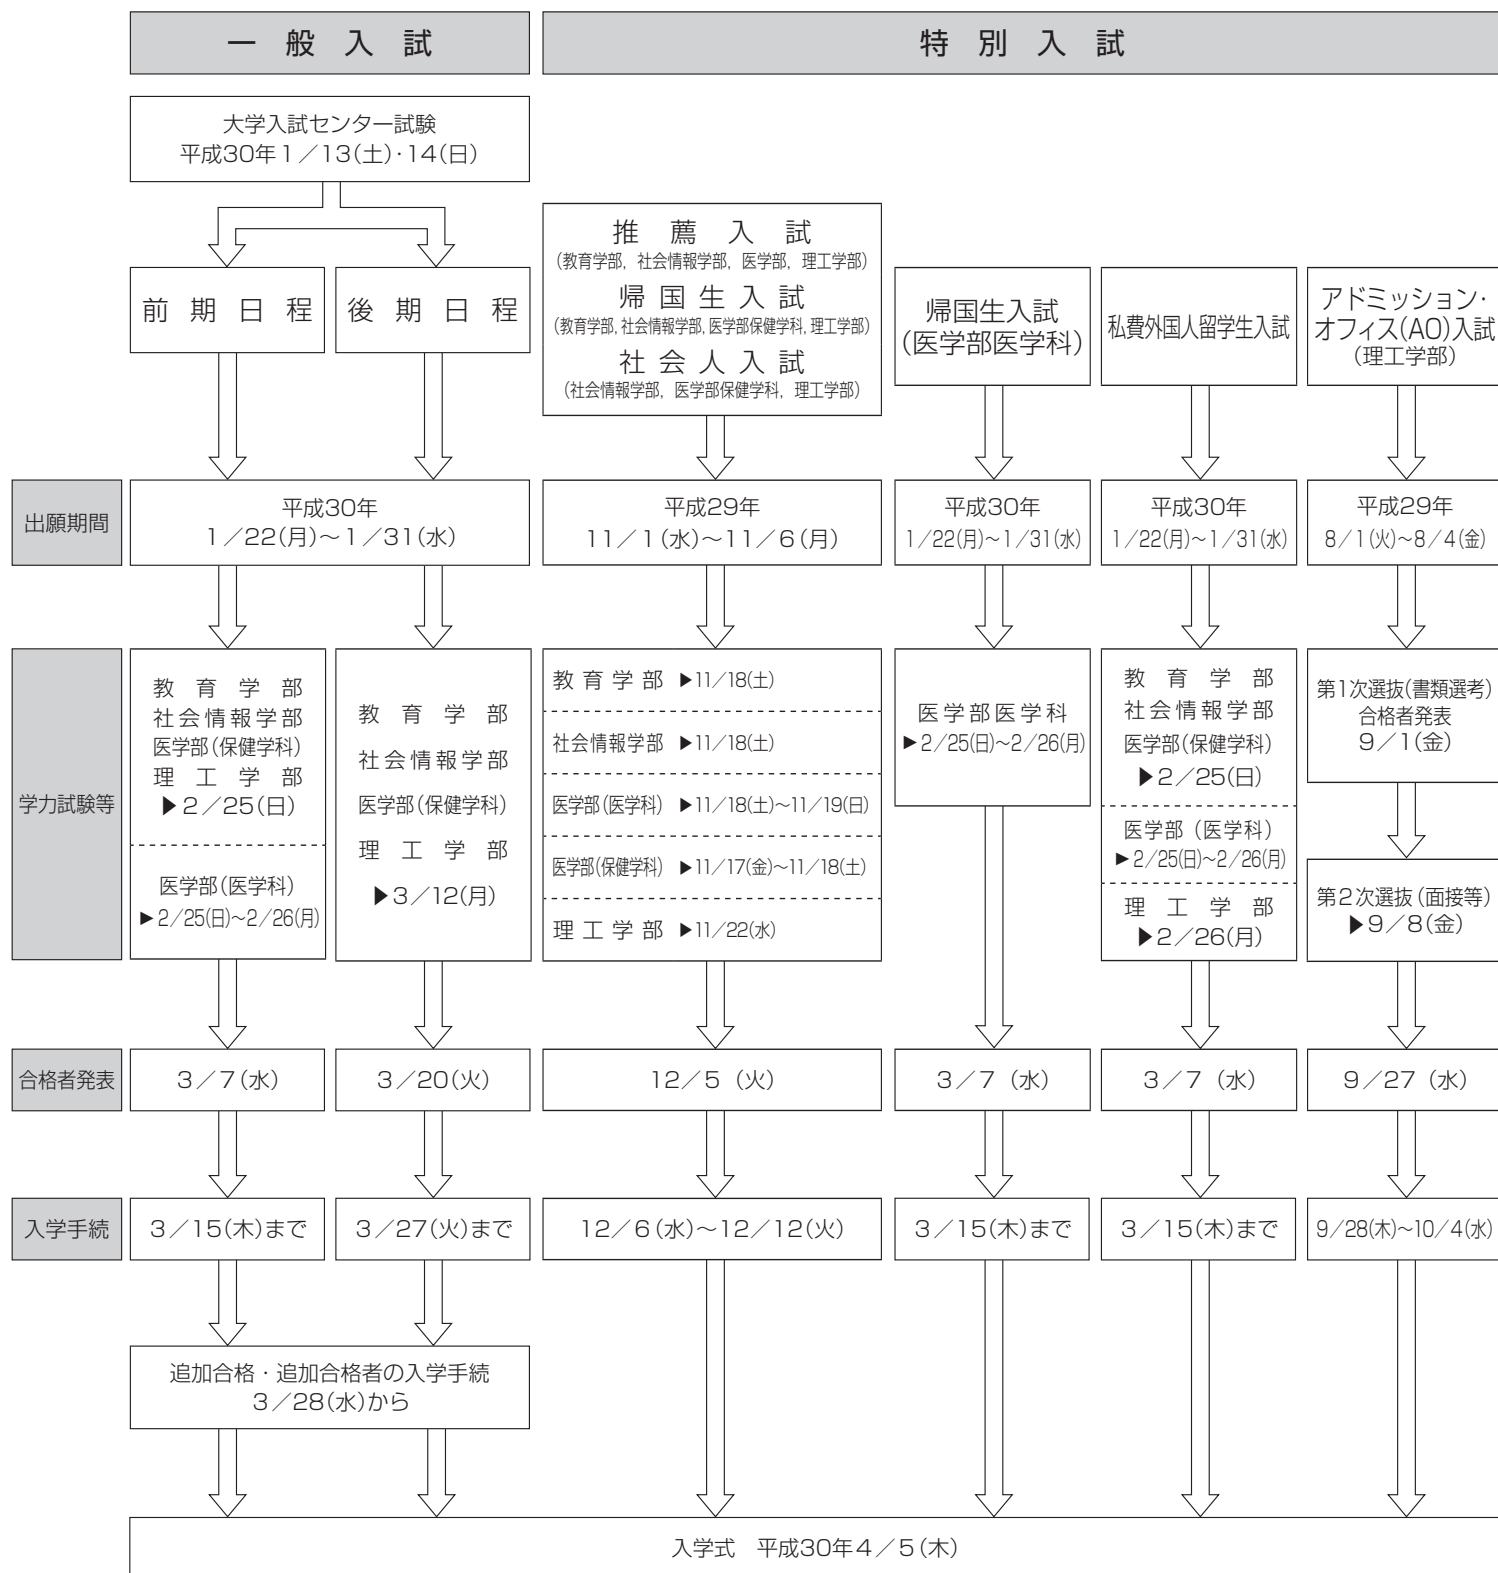

群馬大学入学者選抜日程の概要

本学では、これらの入学者選抜のほか、編入学試験を実施します。

詳細については、裏表紙「入学試験に関する問合せ先」の各学部入試担当係へ問合せください。