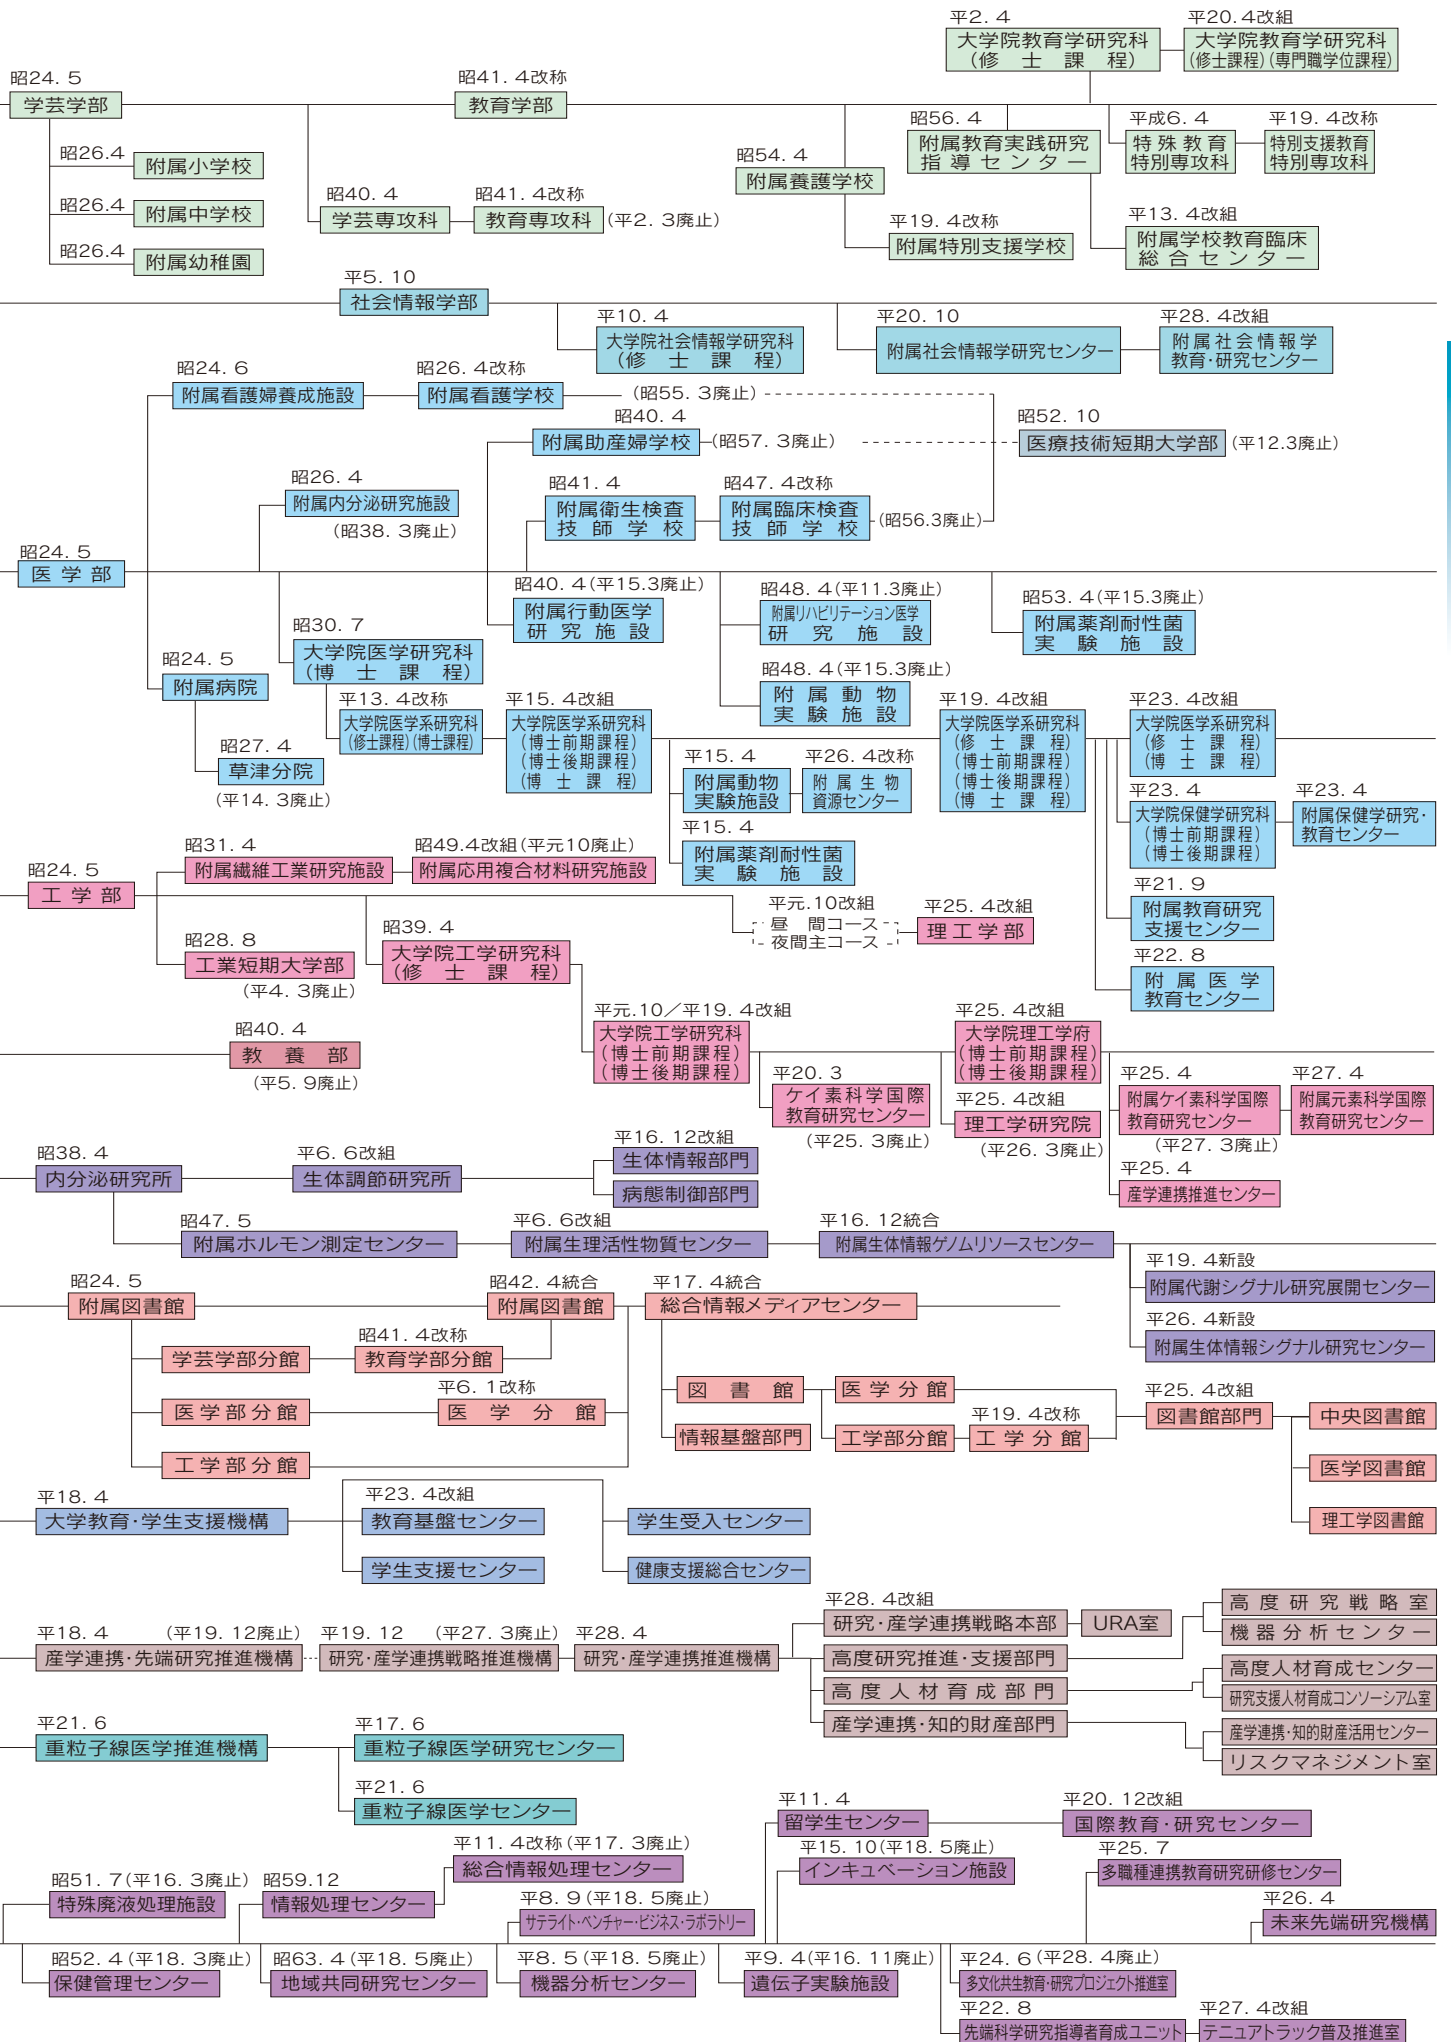

# 歴代学長

代数	氏名	在任期間
初代	西成甫	昭和24. 5.31 ~ 昭和36. 6.20
(事務取扱)	相葉伸	// 36. 6.21 ~ // 36. 7.13
第2代	長谷川秀治	// 36. 7.14 ~ // 42. 7.13
(事務取扱)	柴田勝博	// 42. 7.14 ~ // 42. 8.31
第3代	秋月康夫	// 42. 9. 1 ~ // 46. 8.31
(事務取扱)	町田周郎	// 46. 9. 1 ~ // 46.12.15
第4代	石原恵三	// 46.12.16 ~ // 50.12.15
第5代	畑敏雄	// 50.12.16 ~ // 56.12.15
第6代	小野周	// 56.12.16 ~ // 60.12.15
第7代	前川正	// 60.12.16 ~ 平成 3.12.15
第8代	石川英一	平成 3.12.16 ~ // 9.12.15
第9代	赤岩英夫	// 9.12.16 ~ // 15.12.15
第10代	鈴木守	// 15.12.16 ~ // 16. 3.31
(国立大学法人) (群馬大学長)	鈴木守	// 16. 4. 1 ~ // 21. 3.31
第11代	高田邦昭	// 21. 4. 1 ~ // 27. 3.31
第12代	平塚浩士	// 27. 4. 1 ~ 現在

# 沿革

組織・運営