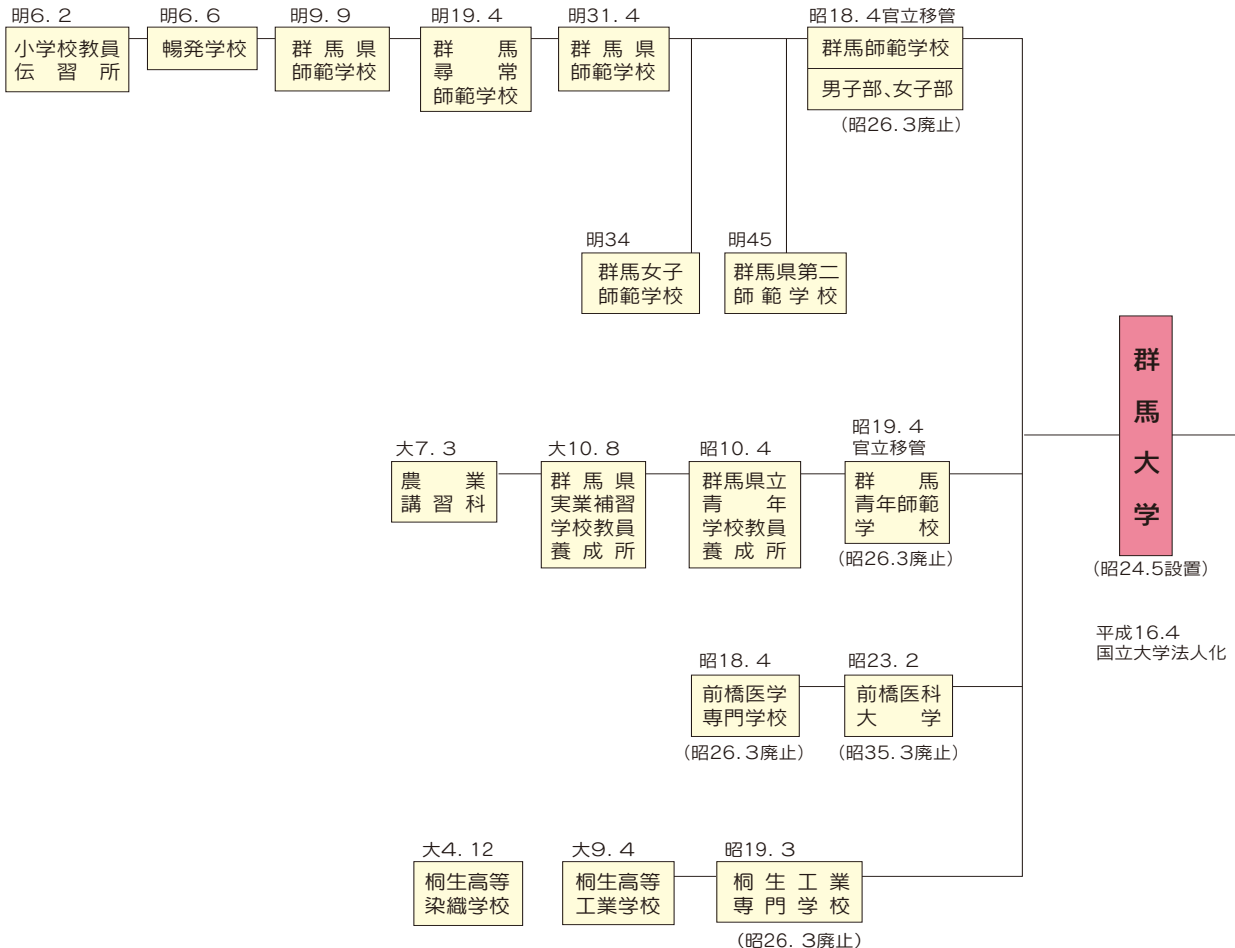

# 歴代学長

代数	氏名	在任期間
初代	西成甫	昭和24. 5.31 ~ 昭和36. 6.20
(事務取扱)	相葉伸	// 36. 6.21 ~ // 36. 7.13
第2代	長谷川秀治	// 36. 7.14 ~ // 42. 7.13
(事務取扱)	柴田勝博	// 42. 7.14 ~ // 42. 8.31
第3代	秋月康夫	// 42. 9. 1 ~ // 46. 8.31
(事務取扱)	町田周郎	// 46. 9. 1 ~ // 46.12.15
第4代	石原恵三	// 46.12.16 ~ // 50.12.15
第5代	畑敏雄	// 50.12.16 ~ // 56.12.15
第6代	小野周	// 56.12.16 ~ // 60.12.15
第7代	前川正	// 60.12.16 ~ 平成 3.12.15
第8代	石川英一	平成 3.12.16 ~ // 9.12.15
第9代	赤岩英夫	// 9.12.16 ~ // 15.12.15
第10代	鈴木守	// 15.12.16 ~ // 16. 3.31
(国立大学法人) (群馬大学長)	鈴木守	// 16. 4. 1 ~ // 21. 3.31
第11代	高田邦昭	// 21. 4. 1 ~ // 27. 3.31
第12代	平塚浩士	// 27. 4. 1 ~ 現在

# 沿革

組織・運営