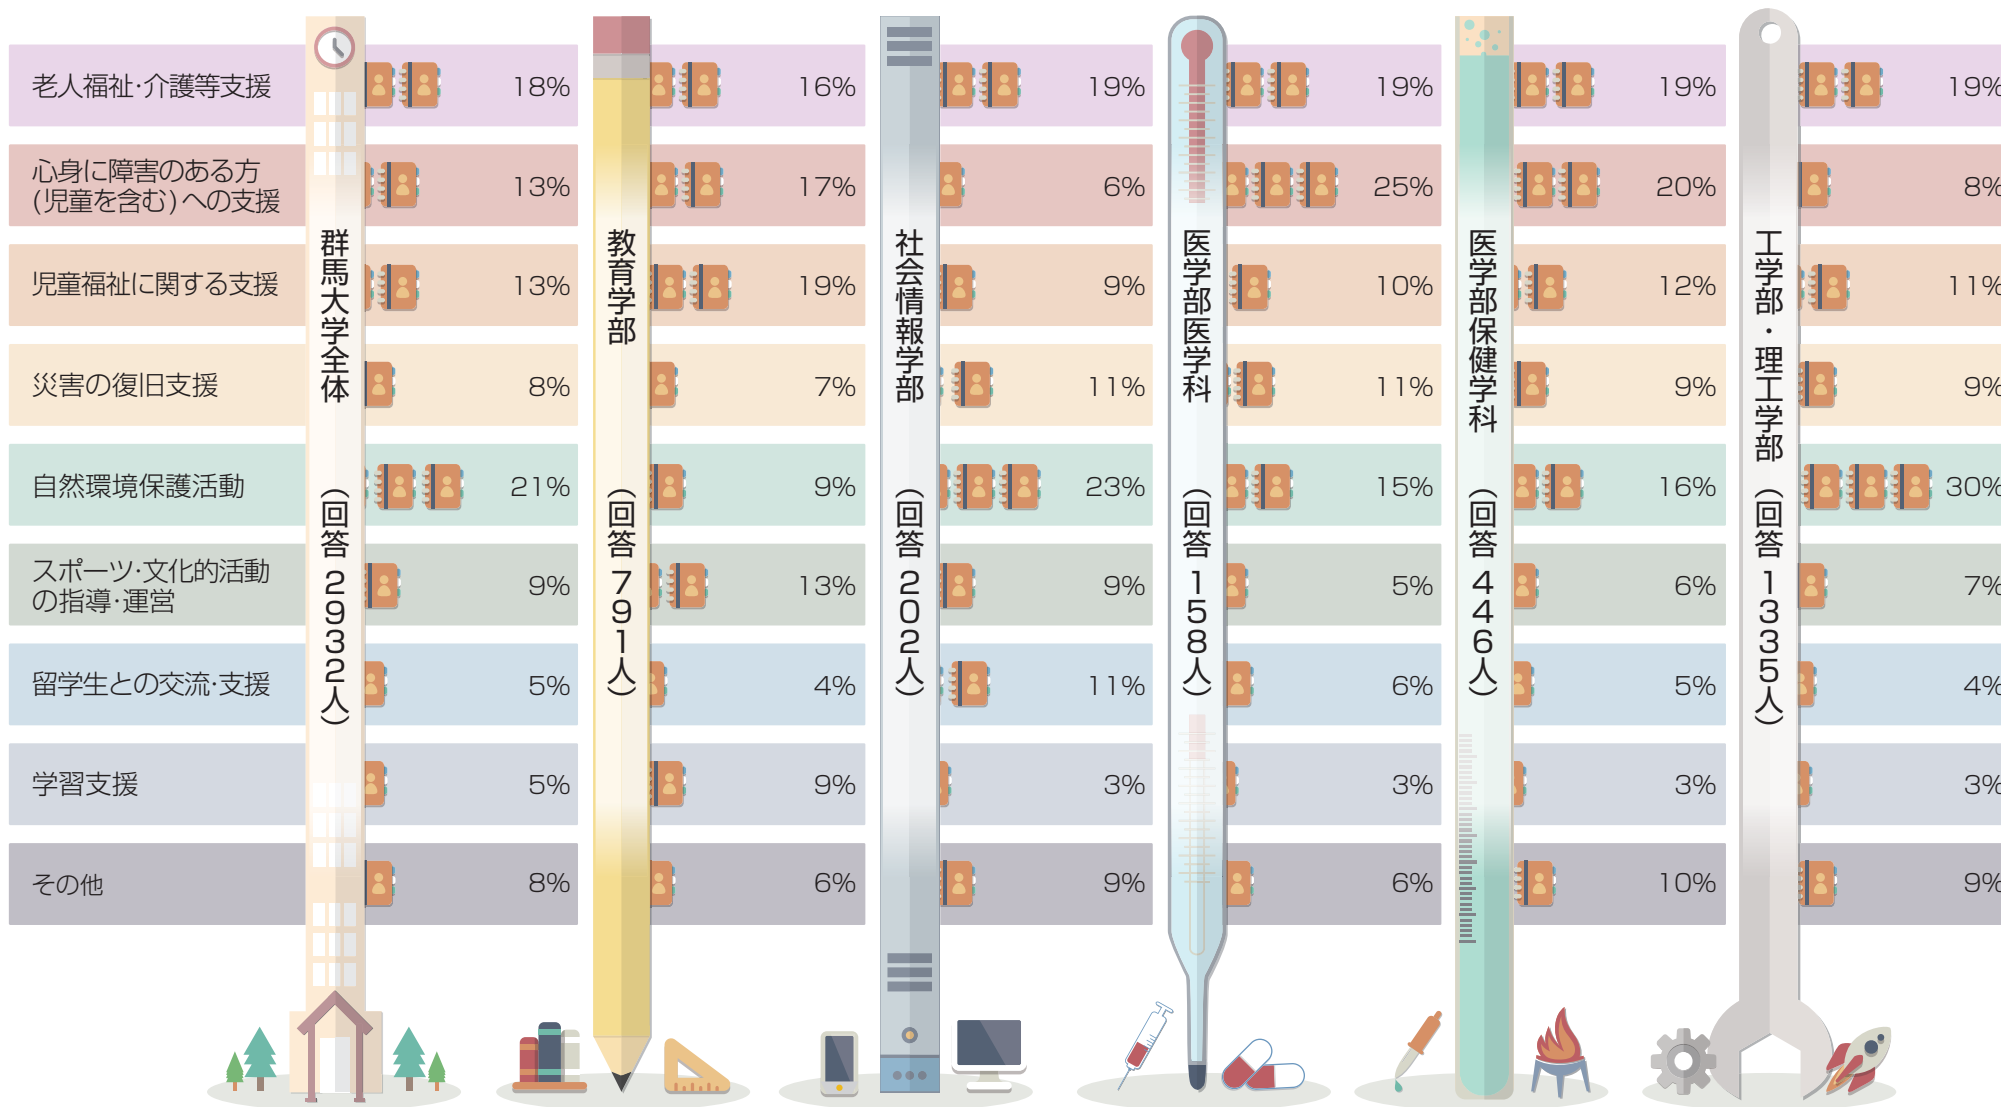

■ 全体では「活動したことがある」者は半数を超えている
 ■ 工学・理工学部ではやや少ない

■ 自然環境保護活動、老人福祉・介護等支援の順であった